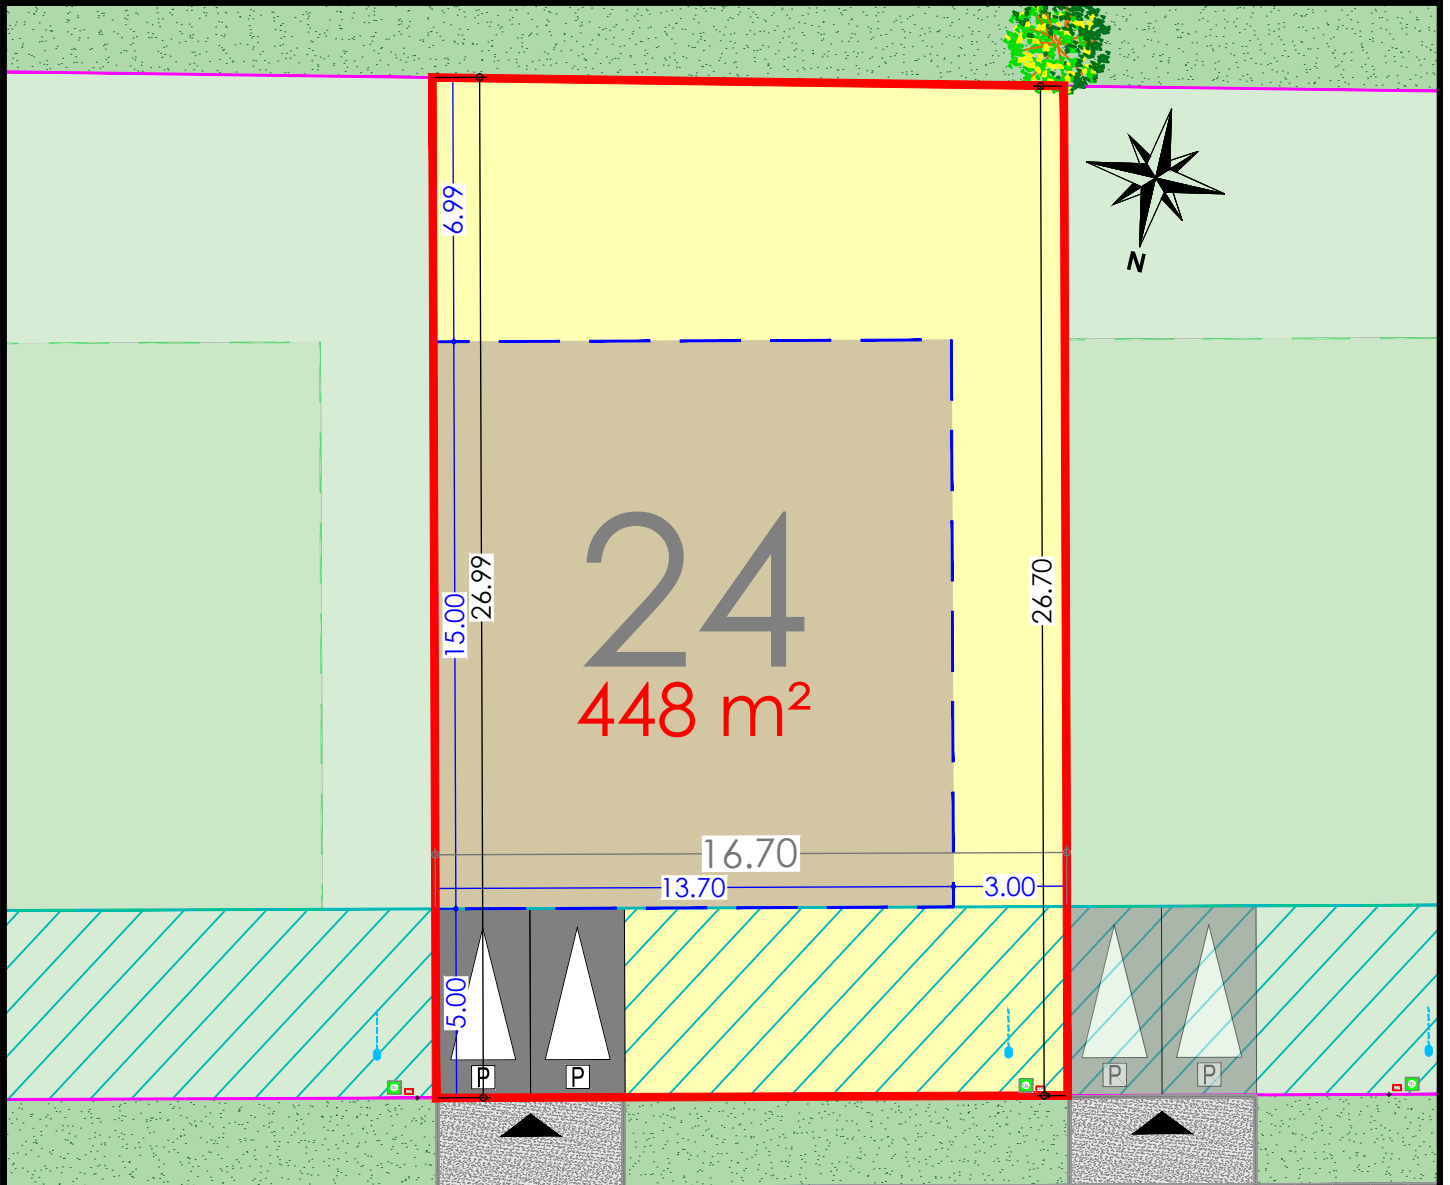

BOLLEZEELE

Lotissement "Le Domaine de Biesendriesch"
Rue de l'Eglise

Plan de la parcelle
Ech. : 1/200 - A4

Scannez pour plus
d'informations

Rue

LOT
24

- Zone d'implantation de la construction
- Zone non constructible
- Accès à la parcelle