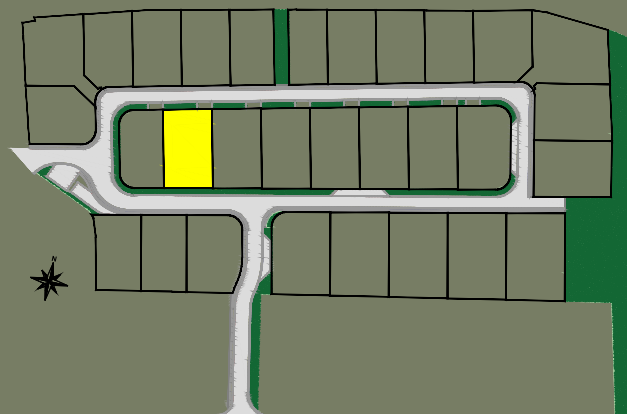

BOLLEZEELE

Lotissement "Le Domaine de Biesendriesch"
Rue de l'Eglise

Plan de la parcelle
Ech. : 1/200 - A4

Scannez pour plus
d'informations

Rue

LOT
24

- Zone d'implantation de la construction
- Zone non constructible
- Accès à la parcelle