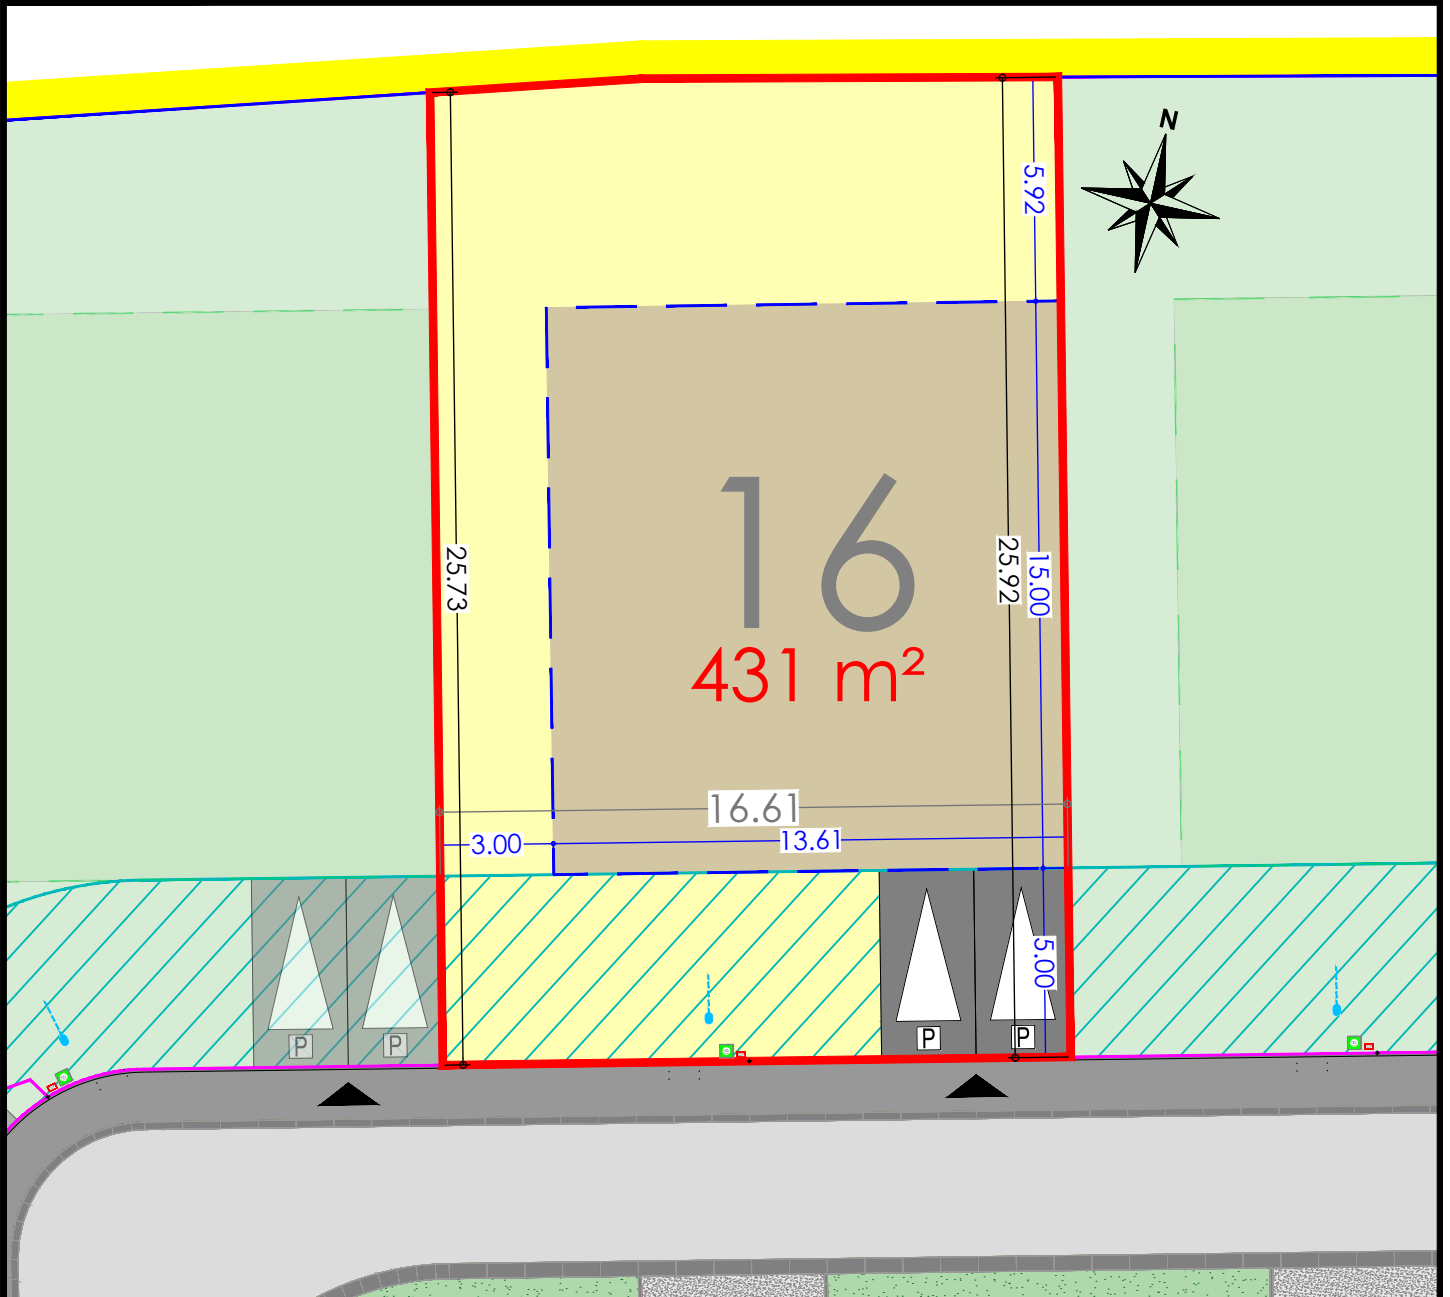

BOLLEZEELE

Lotissement "Le Domaine de Biesendriesch"
Rue de l'Eglise

Plan de la parcelle
Ech. : 1/200 - A4

Scannez pour plus
d'informations

LOT 16

- Zone d'implantation de la construction
- Zone non constructible
- Accès à la parcelle