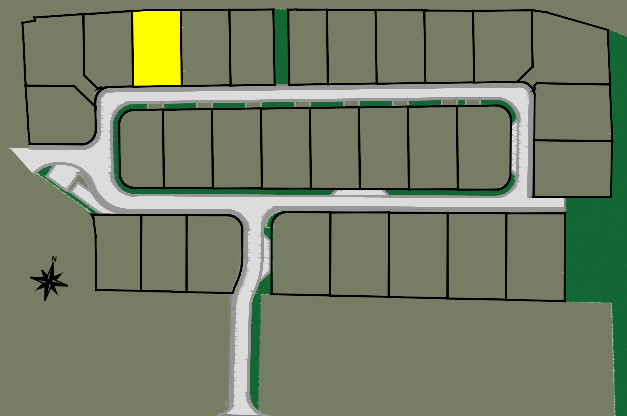

BOLLEZEELE

Lotissement "Le Domaine de Biesendriesch"
Rue de l'Eglise

Plan de la parcelle
Ech. : 1/200 - A4

Scannez pour plus
d'informations

LOT 16

- Zone d'implantation de la construction
- Zone non constructible
- Accès à la parcelle