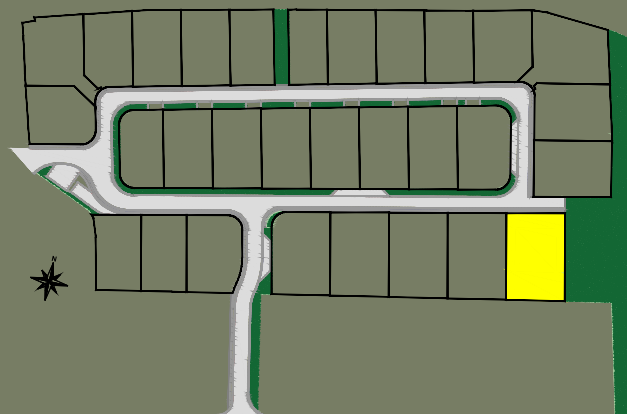

# BOLLEZEELE

Lotissement "Le Domaine de Biesendriesch"  
Rue de l'Eglise

Plan de la parcelle  
Ech. : 1/200 - A4

Scannez pour plus  
d'informations

# LOT 5

- Zone d'implantation de la construction
- Zone non constructible
- Accès à la parcelle