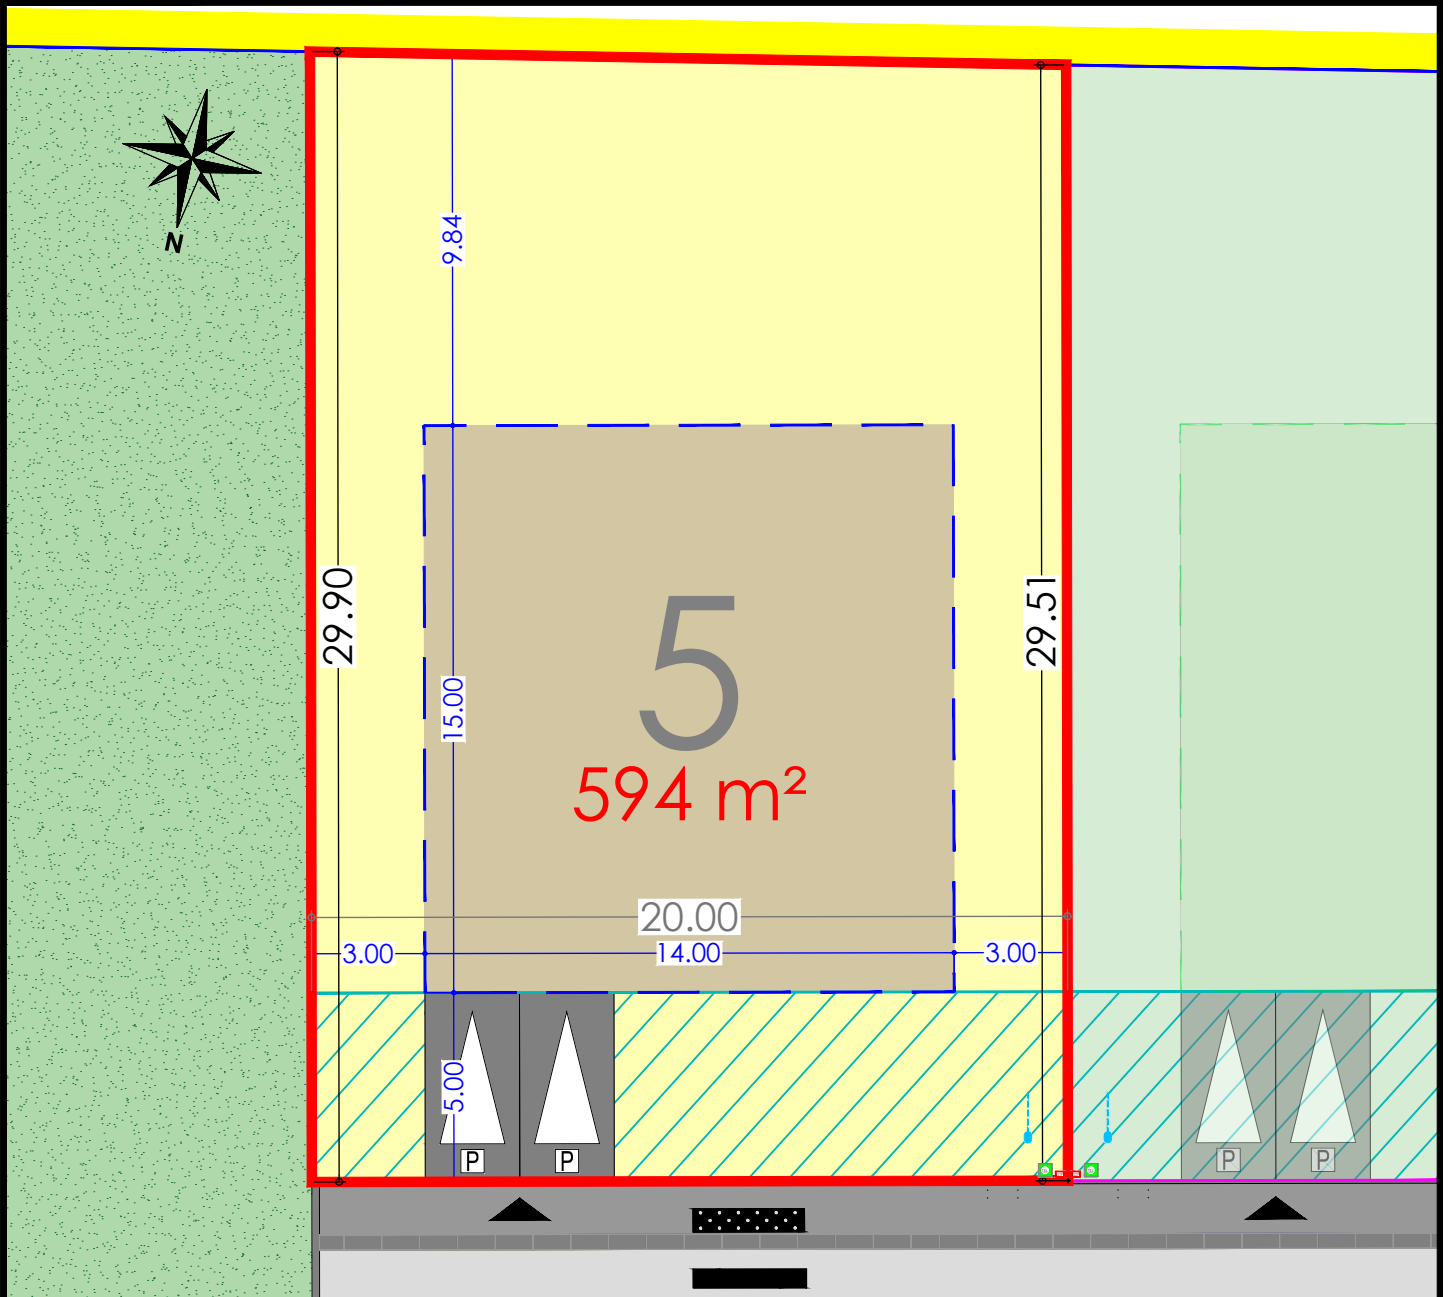

# BOLLEZEELE

Lotissement "Le Domaine de Biesendriesch"  
Rue de l'Eglise

Plan de la parcelle  
Ech. : 1/200 - A4

Scannez pour plus  
d'informations

# LOT 5

- Zone d'implantation de la construction
- Zone non constructible
- Accès à la parcelle