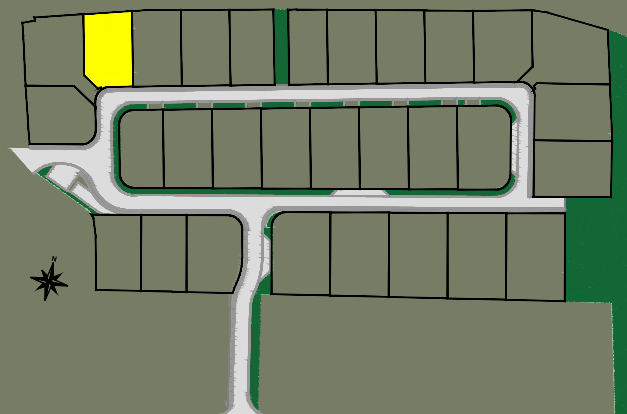

# BOLLEZEELE

Lotissement "Le Domaine de Biesendriesch"  
Rue de l'Eglise

Plan de la parcelle  
Ech. : 1/200 - A4

Scannez pour plus  
d'informations

# LOT 17

- Zone d'implantation de la construction
- Zone non constructible
- Accès à la parcelle