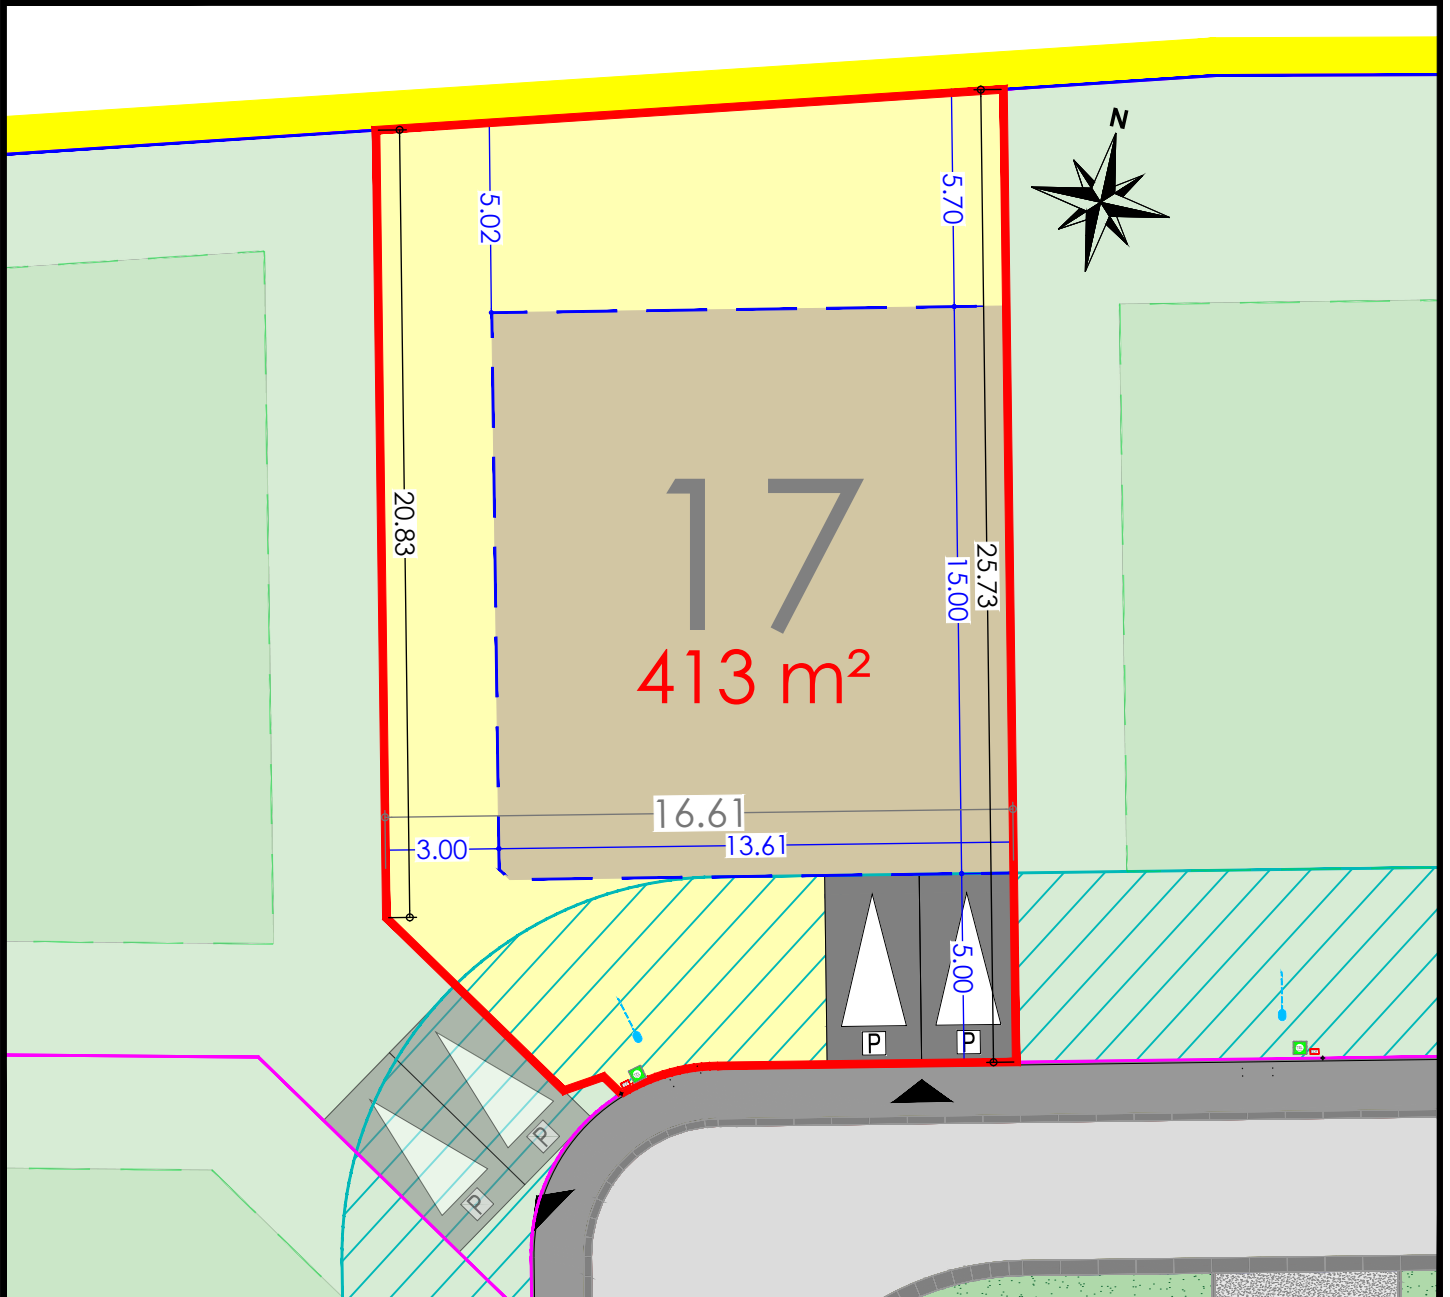

# BOLLEZEELE

Lotissement "Le Domaine de Biesendriesch"  
Rue de l'Eglise

Plan de la parcelle  
Ech. : 1/200 - A4

Scannez pour plus  
d'informations

# LOT 17

- Zone d'implantation de la construction
- Zone non constructible
- Accès à la parcelle