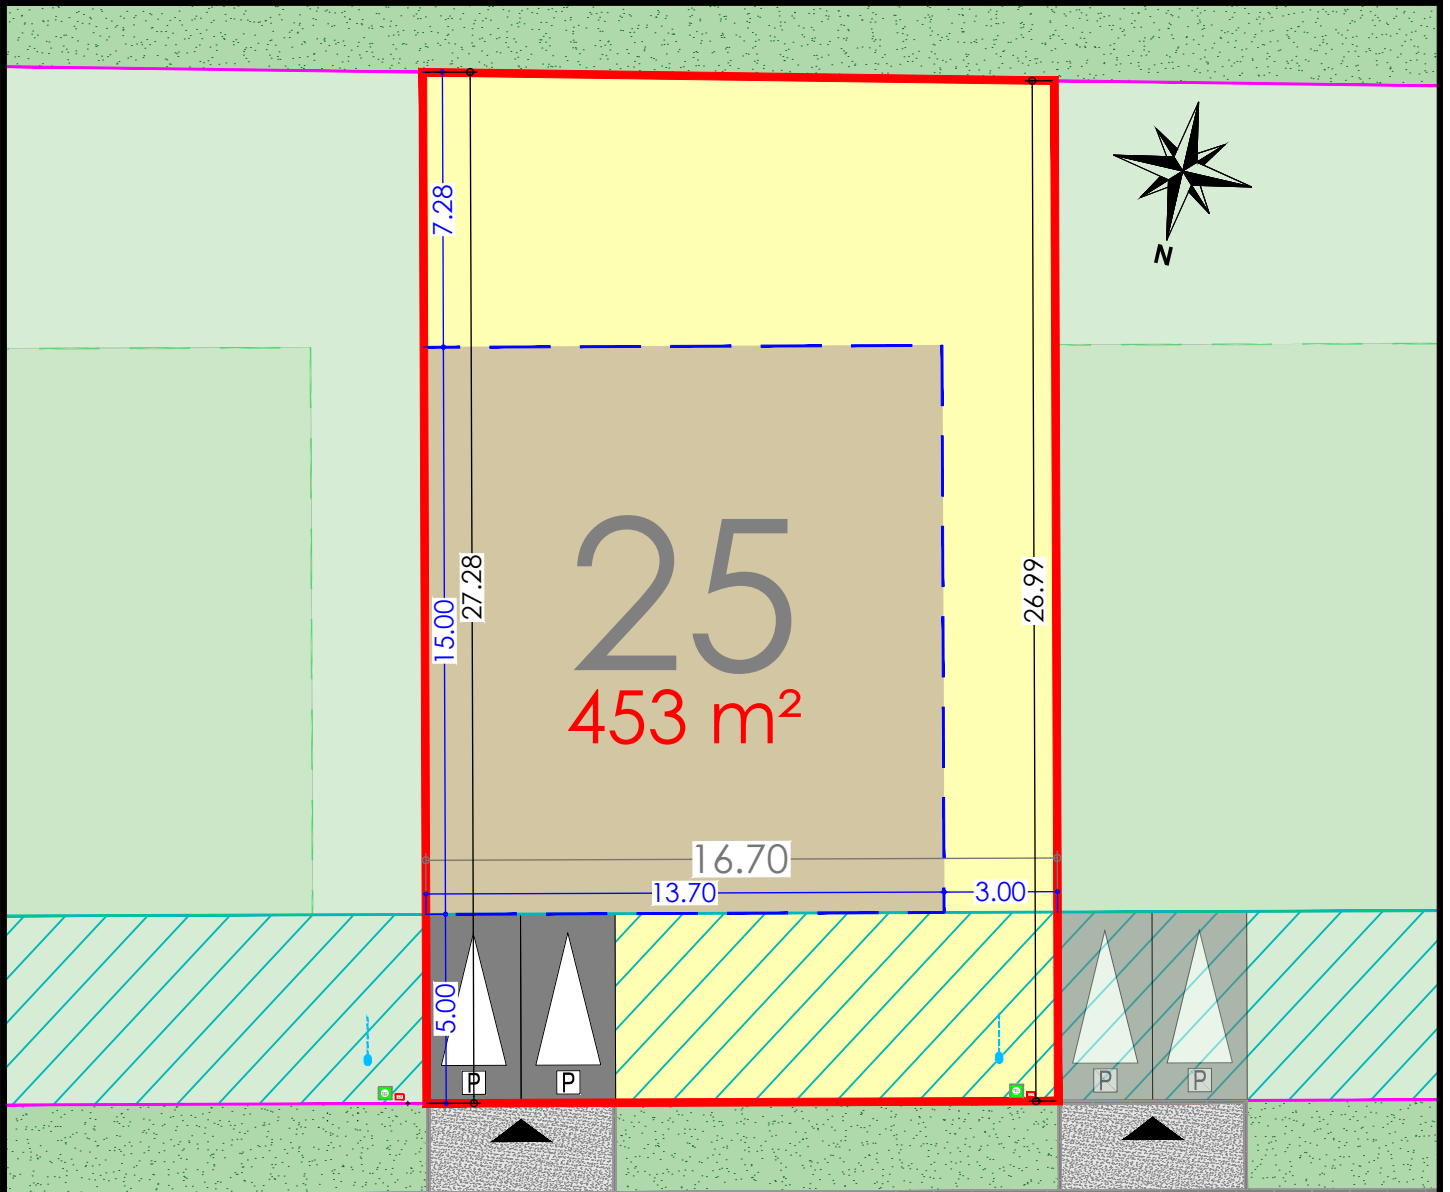

BOLLEZEELE

Lotissement "Le Domaine de Biesendriesch"
Rue de l'Eglise

Plan de la parcelle
Ech. : 1/200 - A4

Scannez pour plus
d'informations

LOT 25

- Zone d'implantation de la construction
- Zone non constructible
- Accès à la parcelle