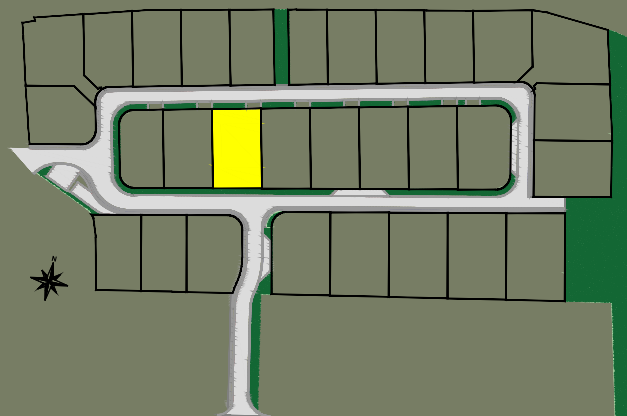

BOLLEZEELE

Lotissement "Le Domaine de Biesendriesch"
Rue de l'Eglise

Plan de la parcelle
Ech. : 1/200 - A4

Scannez pour plus
d'informations

LOT 25

- Zone d'implantation de la construction
- Zone non constructible
- Accès à la parcelle