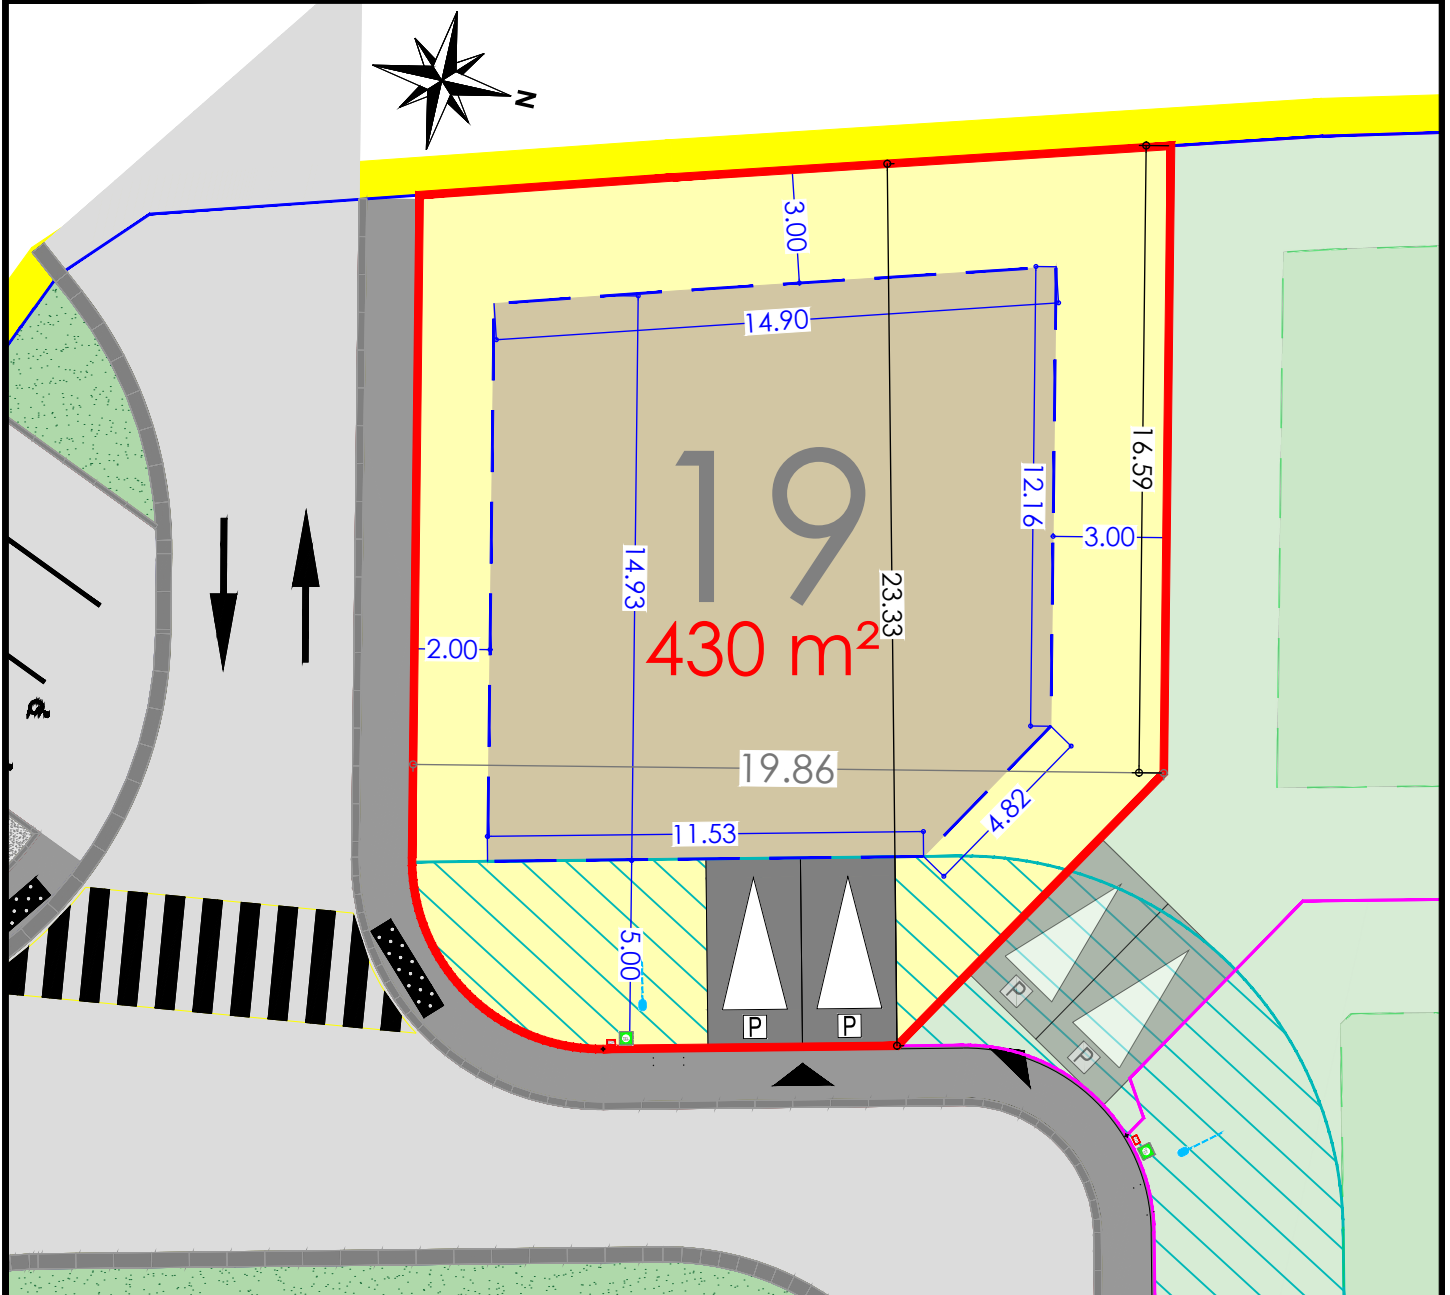

BOLLEZEELE

Lotissement "Le Domaine de Biesendriesch"
Rue de l'Eglise

Plan de la parcelle
Ech. : 1/200 - A4

Scannez pour plus
d'informations

LOT 19

- Zone d'implantation de la construction
- Zone non constructible
- Accès à la parcelle