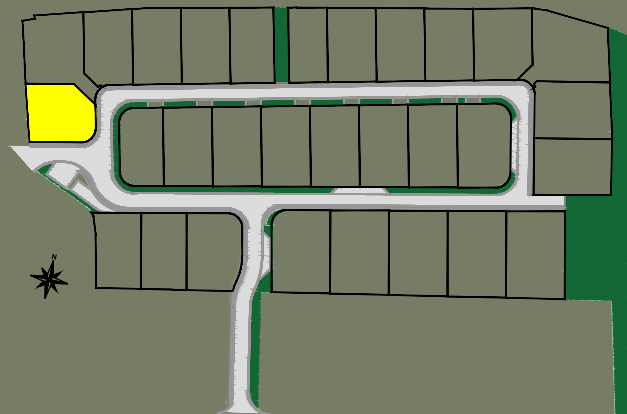

BOLLEZEELE

Lotissement "Le Domaine de Biesendriesch"
Rue de l'Eglise

Plan de la parcelle
Ech. : 1/200 - A4

Scannez pour plus
d'informations

LOT 19

- Zone d'implantation de la construction
- Zone non constructible
- Accès à la parcelle