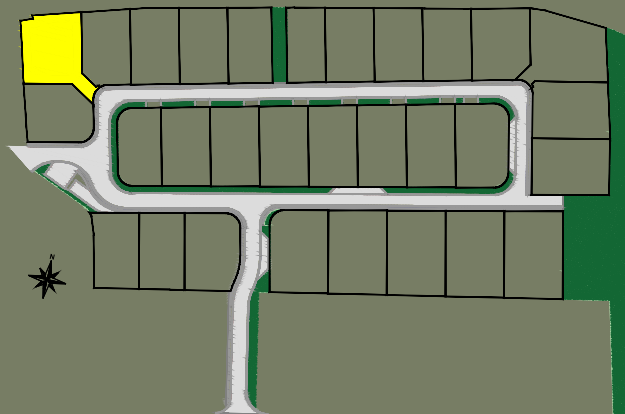

BOLLEZEELE

Lotissement "Le Domaine de Biesendriesch"
Rue de l'Eglise

Plan de la parcelle
Ech. : 1/200 - A4

Scannez pour plus
d'informations

LOT 18

- Zone d'implantation de la construction
- Zone non constructible
- Accès à la parcelle