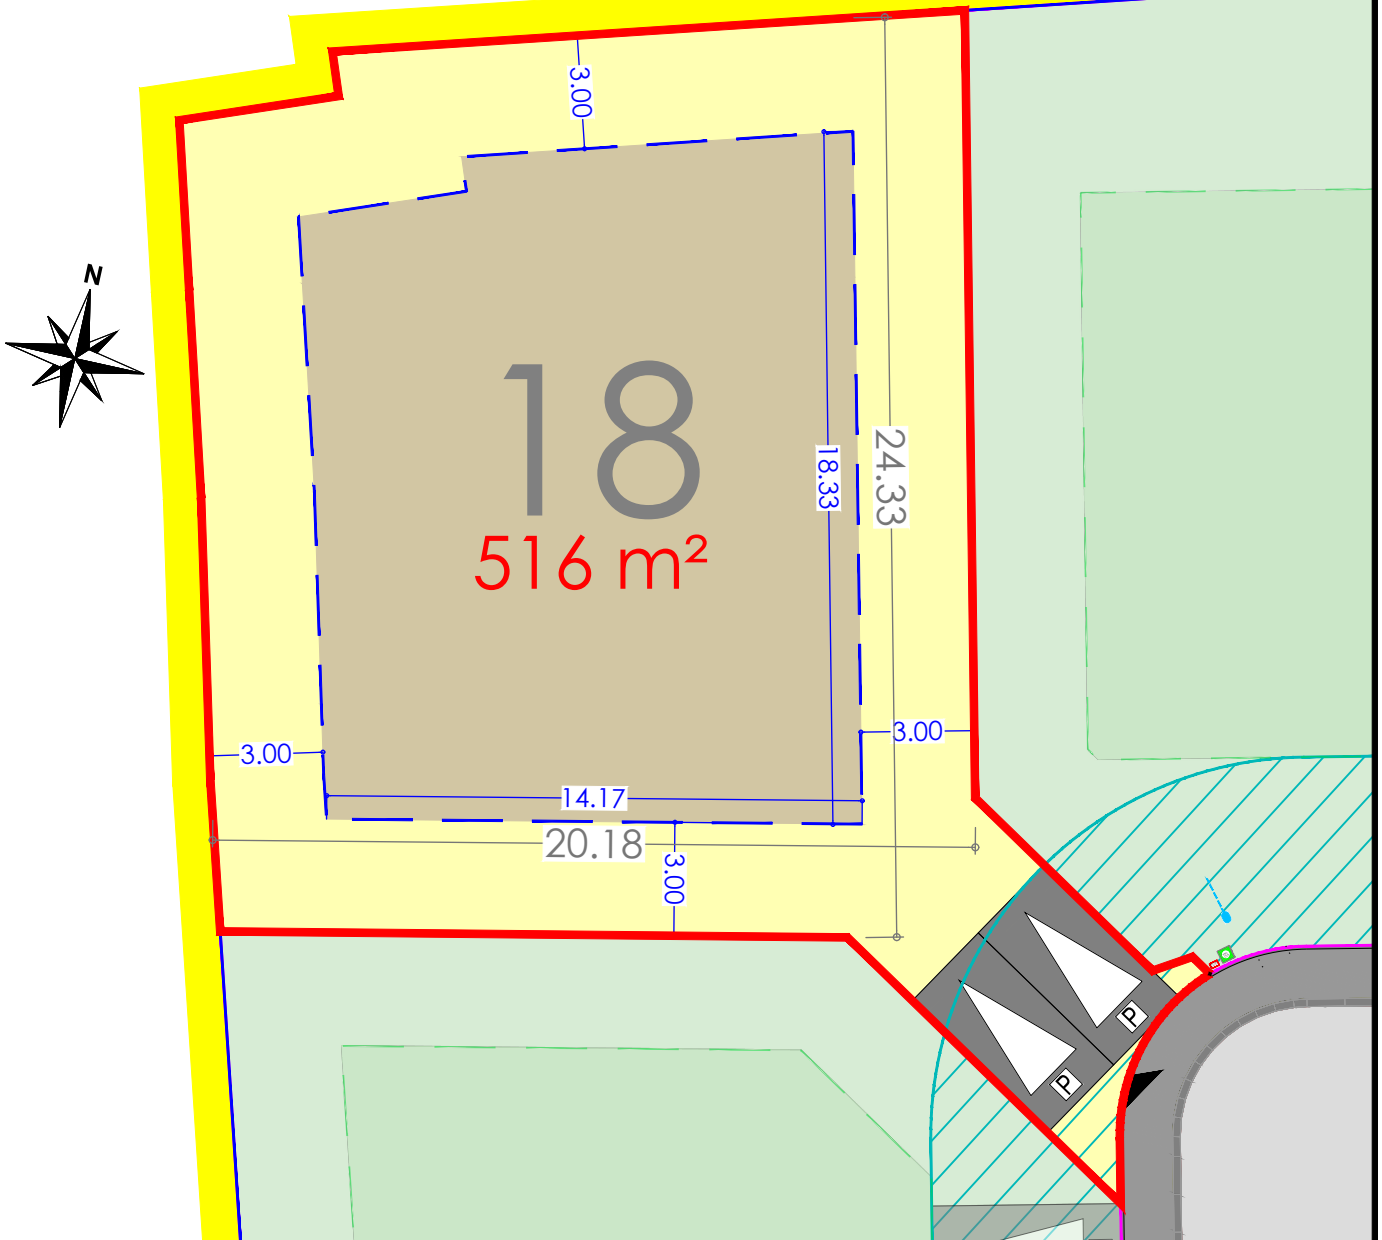

BOLLEZEELE

Lotissement "Le Domaine de Biesendriesch"
Rue de l'Eglise

Plan de la parcelle
Ech. : 1/200 - A4

Scannez pour plus
d'informations

LOT 18

- Zone d'implantation de la construction
- Zone non constructible
- Accès à la parcelle