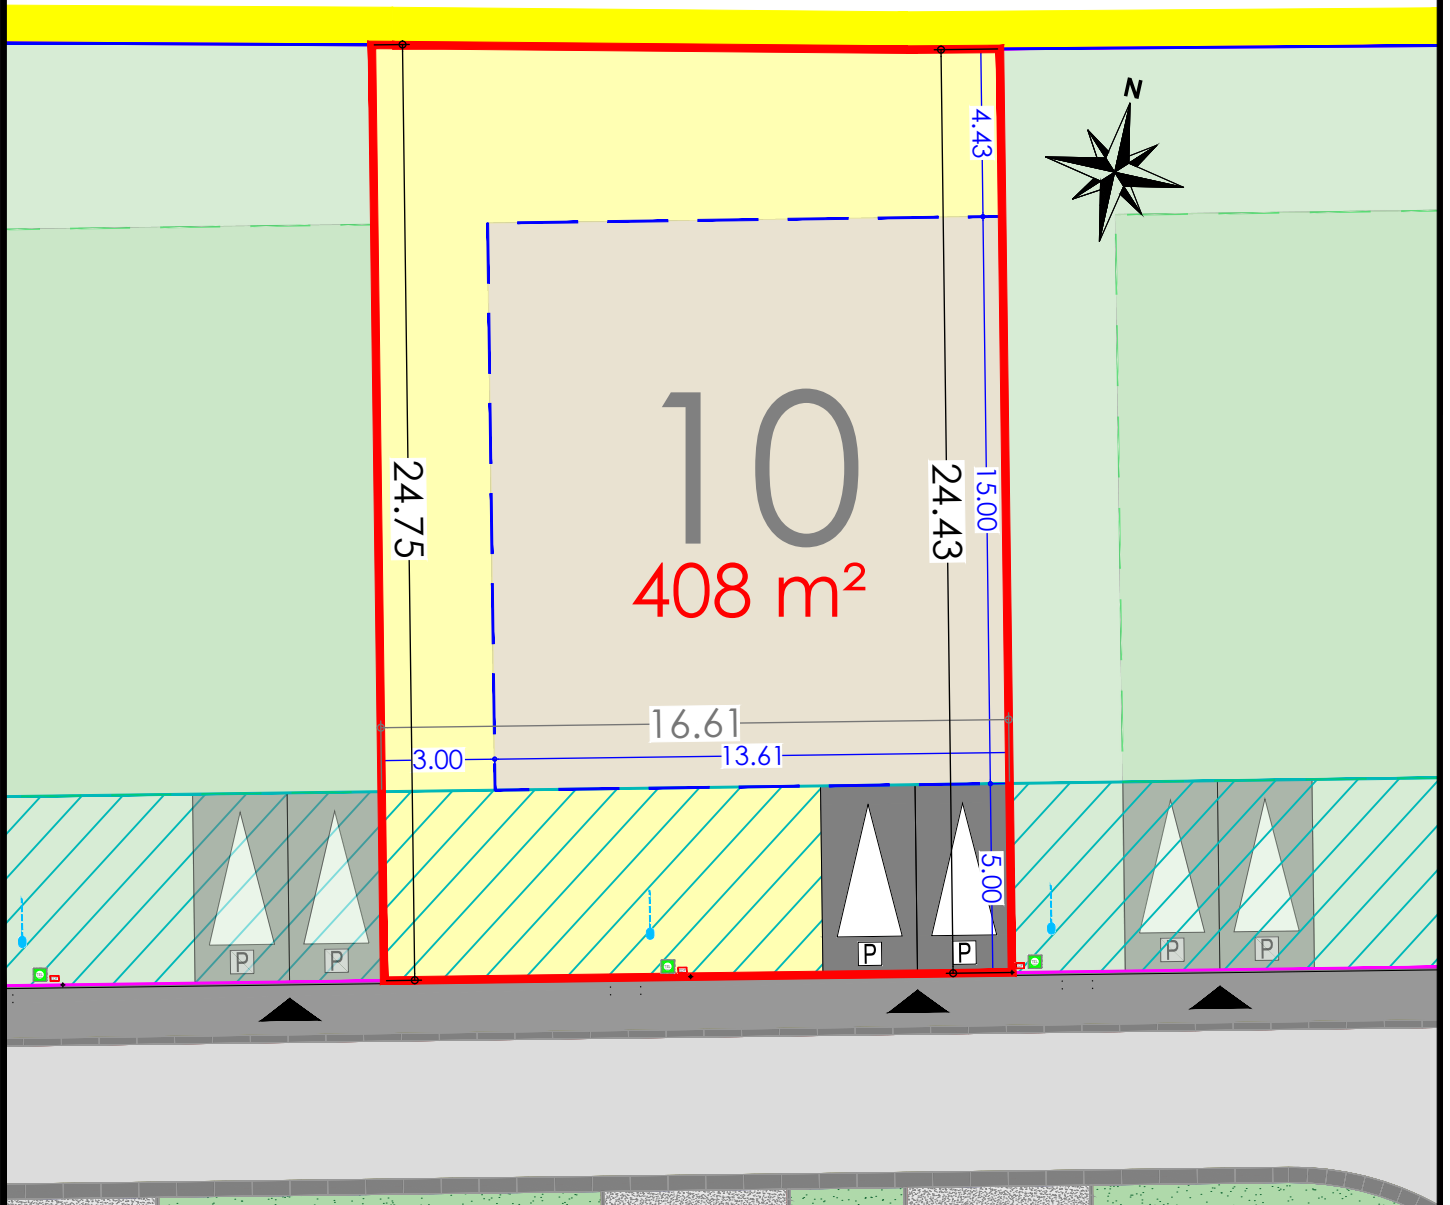

BOLLEZEELE

Lotissement "Le Domaine de Biesendriesch"
Rue de l'Eglise

Plan de la parcelle
Ech. : 1/200 - A4

Scannez pour plus
d'informations

LOT 10

- Zone d'implantation de la construction
- Zone non constructible
- Accès à la parcelle