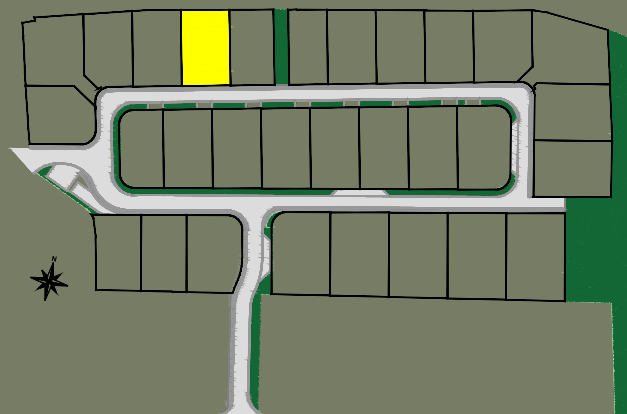

BOLLEZEELE

Lotissement "Le Domaine de Biesendriesch"
Rue de l'Eglise

Plan de la parcelle
Ech. : 1/200 - A4

Scannez pour plus
d'informations

LOT 15

- Zone d'implantation de la construction
- Zone non constructible
- Accès à la parcelle