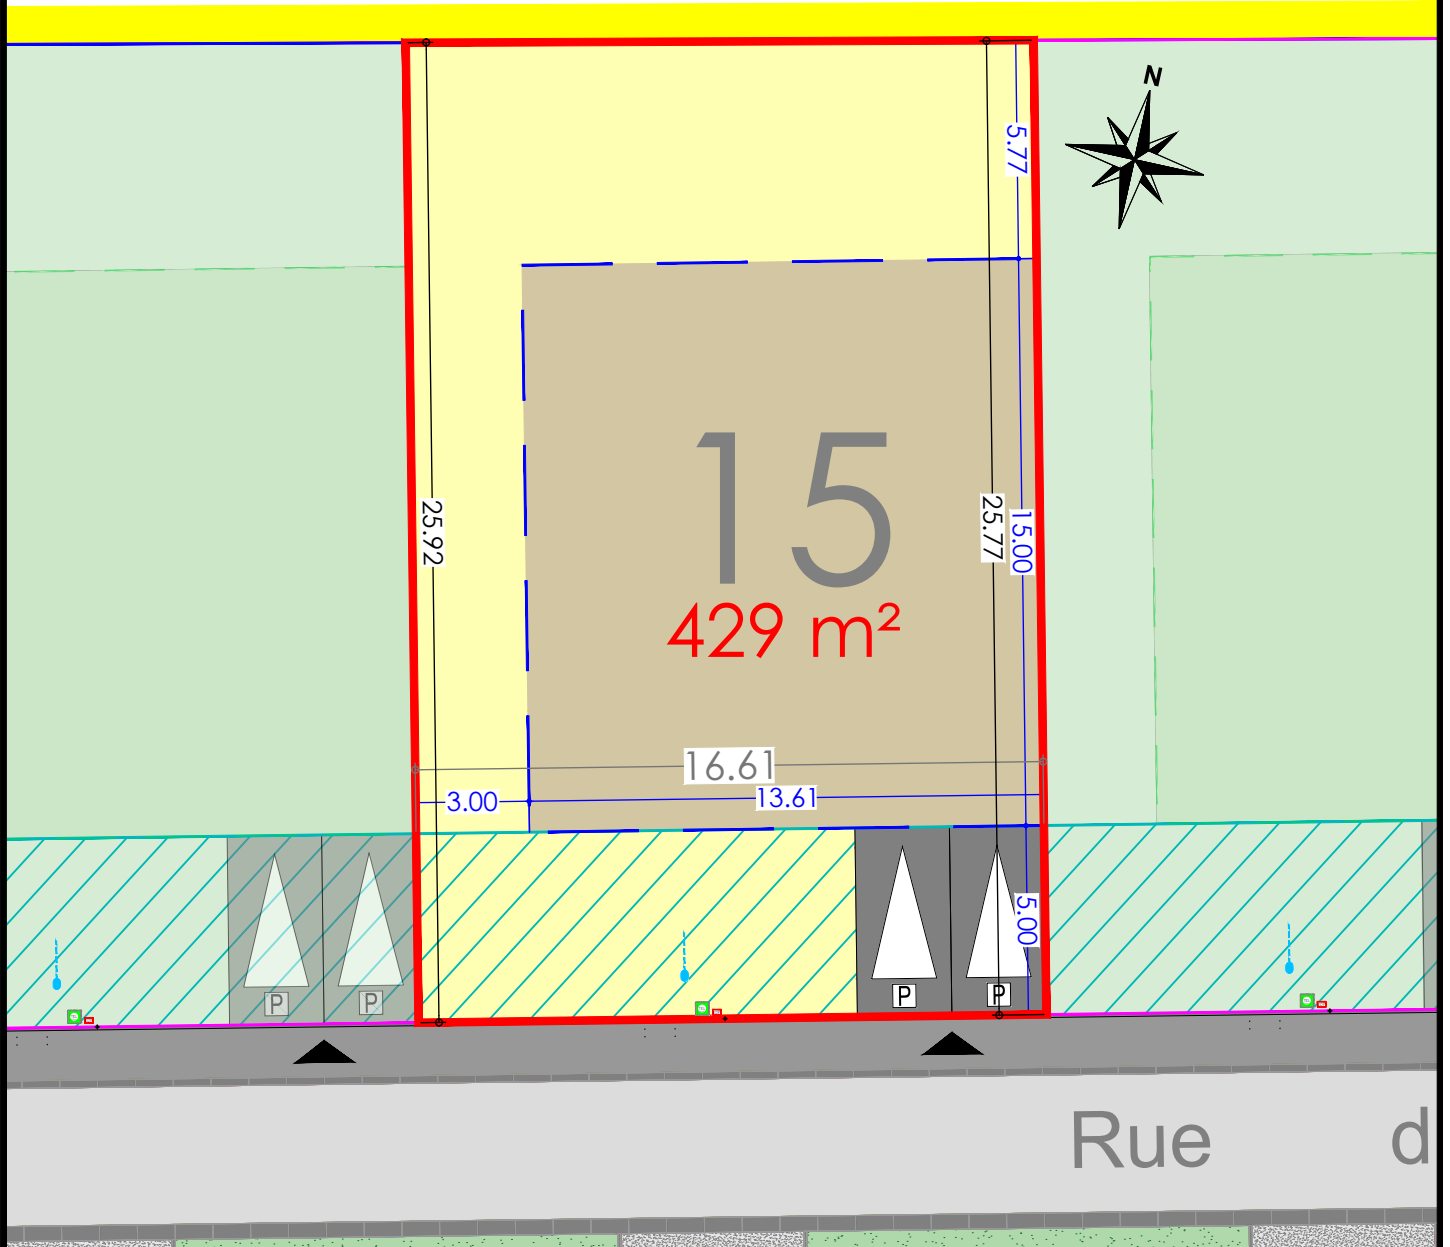

BOLLEZEELE

Lotissement "Le Domaine de Biesendriesch"
Rue de l'Eglise

Plan de la parcelle
Ech. : 1/200 - A4

Scannez pour plus
d'informations

LOT 15

- Zone d'implantation de la construction
- Zone non constructible
- Accès à la parcelle