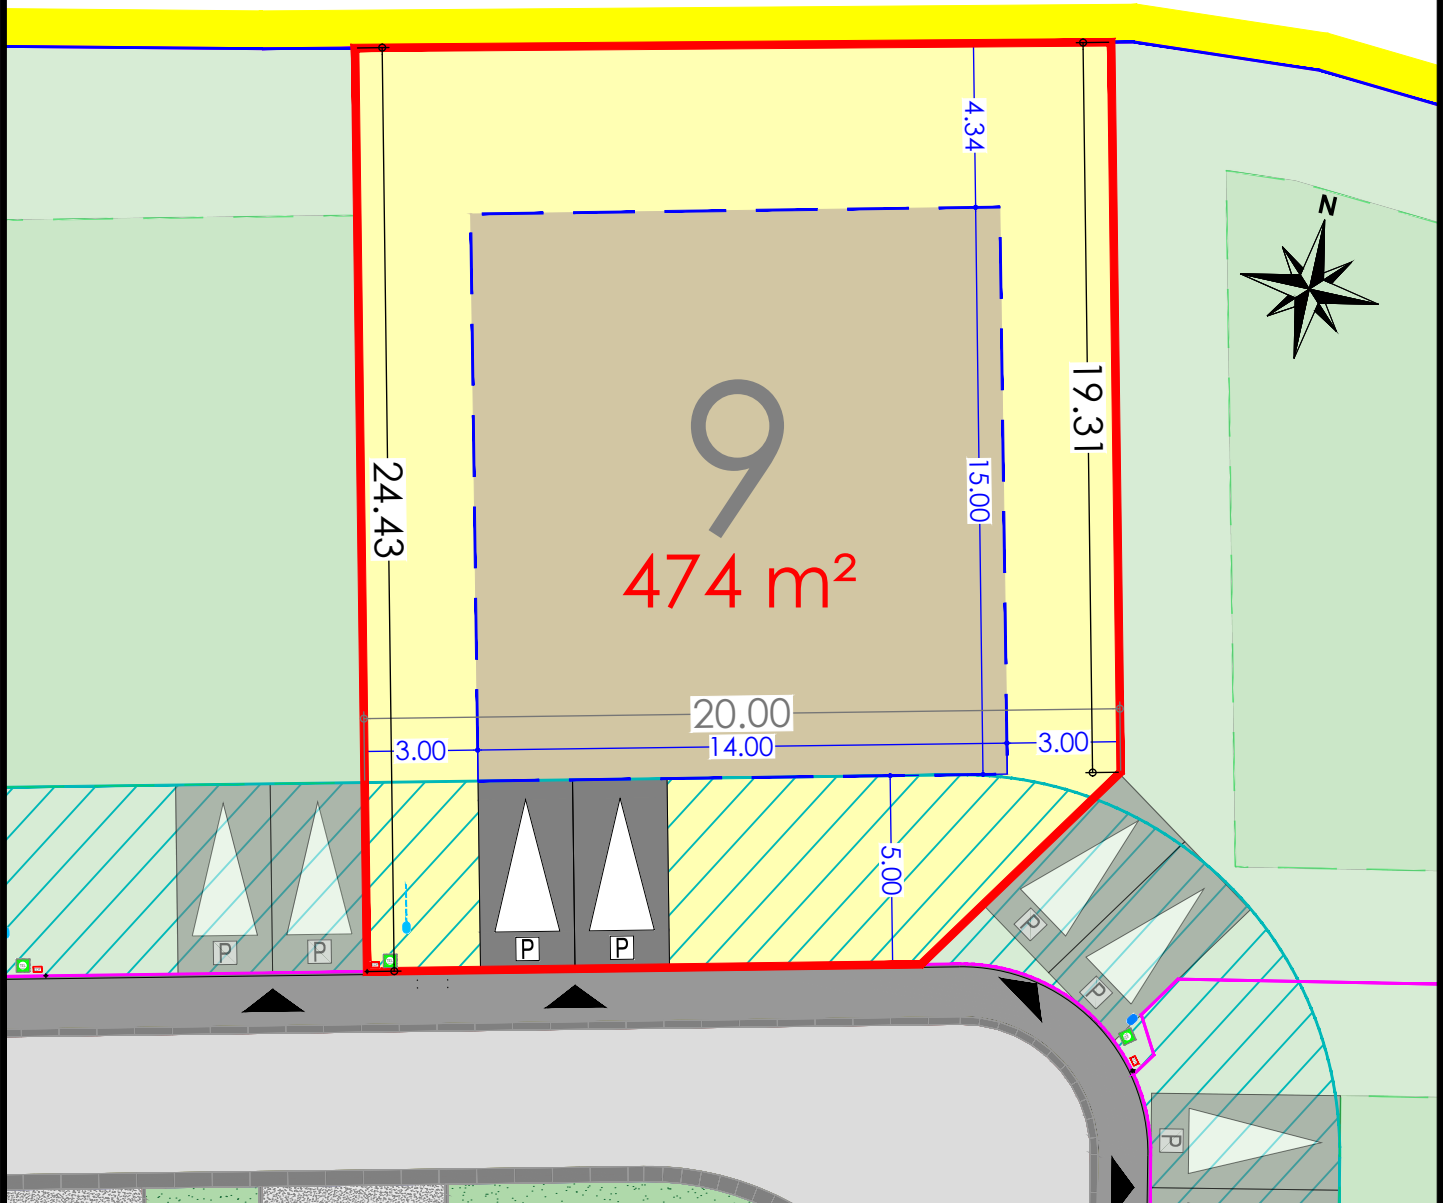

BOLLEZEELE

Lotissement "Le Domaine de Biesendriesch"
Rue de l'Eglise

Plan de la parcelle
Ech. : 1/200 - A4

Scannez pour plus
d'informations

LOT 9

- Zone d'implantation de la construction
- Zone non constructible
- Accès à la parcelle