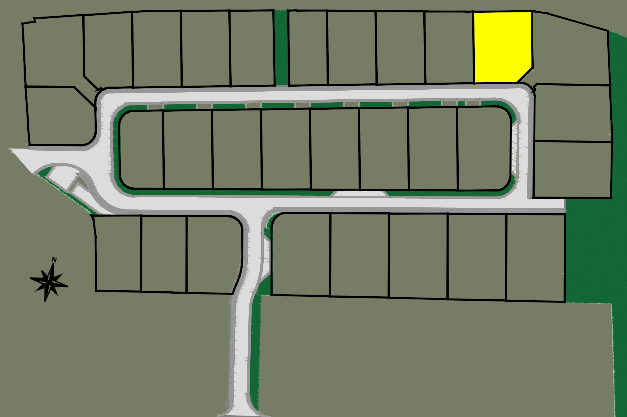

BOLLEZEELE

Lotissement "Le Domaine de Biesendriesch"
Rue de l'Eglise

Plan de la parcelle
Ech. : 1/200 - A4

Scannez pour plus
d'informations

LOT 9

- Zone d'implantation de la construction
- Zone non constructible
- Accès à la parcelle