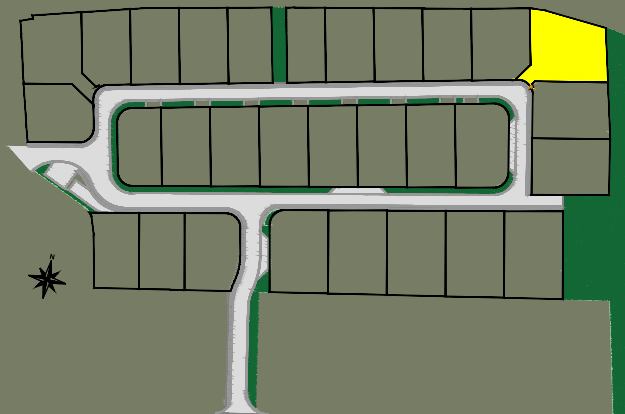

BOLLEZEELE

Lotissement "Le Domaine de Biesendriesch"
Rue de l'Eglise

Plan de la parcelle
Ech. : 1/200 - A4

Scannez pour plus
d'informations

LOT 8

- Zone d'implantation de la construction
- Zone non constructible
- Accès à la parcelle