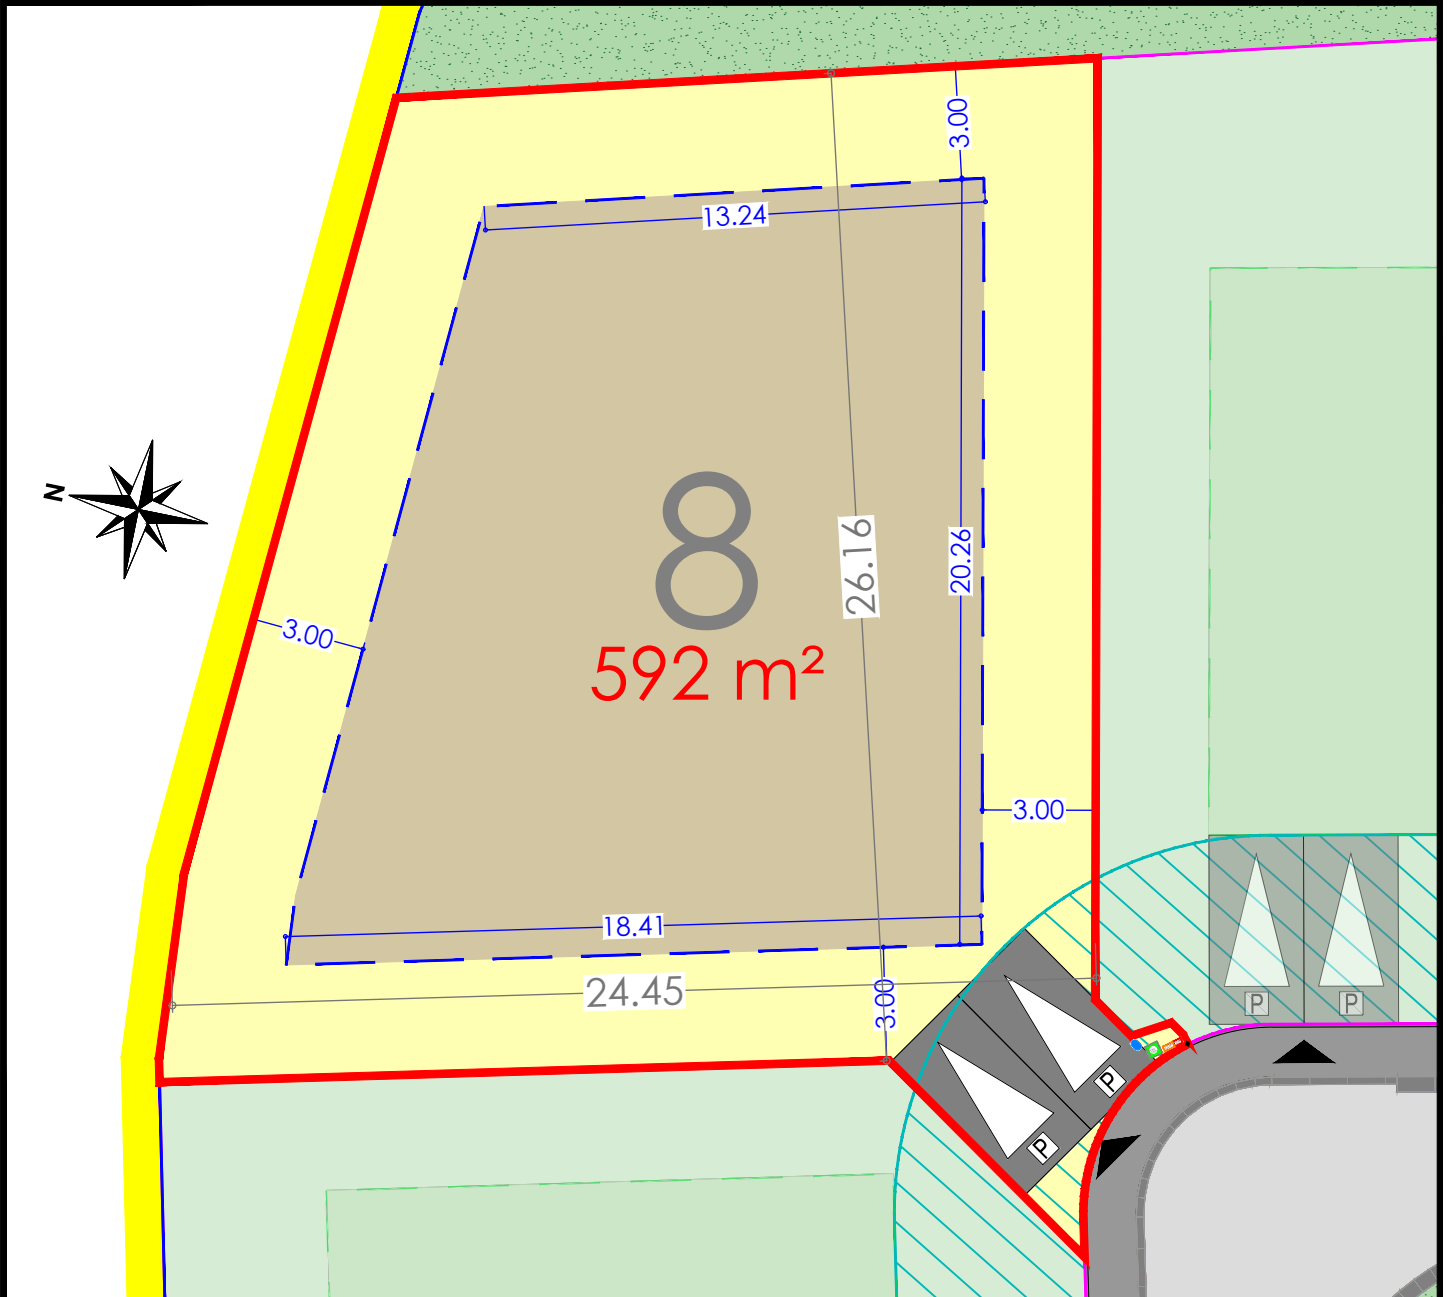

BOLLEZEELE

Lotissement "Le Domaine de Biesendriesch"
Rue de l'Eglise

Plan de la parcelle
Ech. : 1/200 - A4

Scannez pour plus
d'informations

LOT 8

- Zone d'implantation de la construction
- Zone non constructible
- Accès à la parcelle