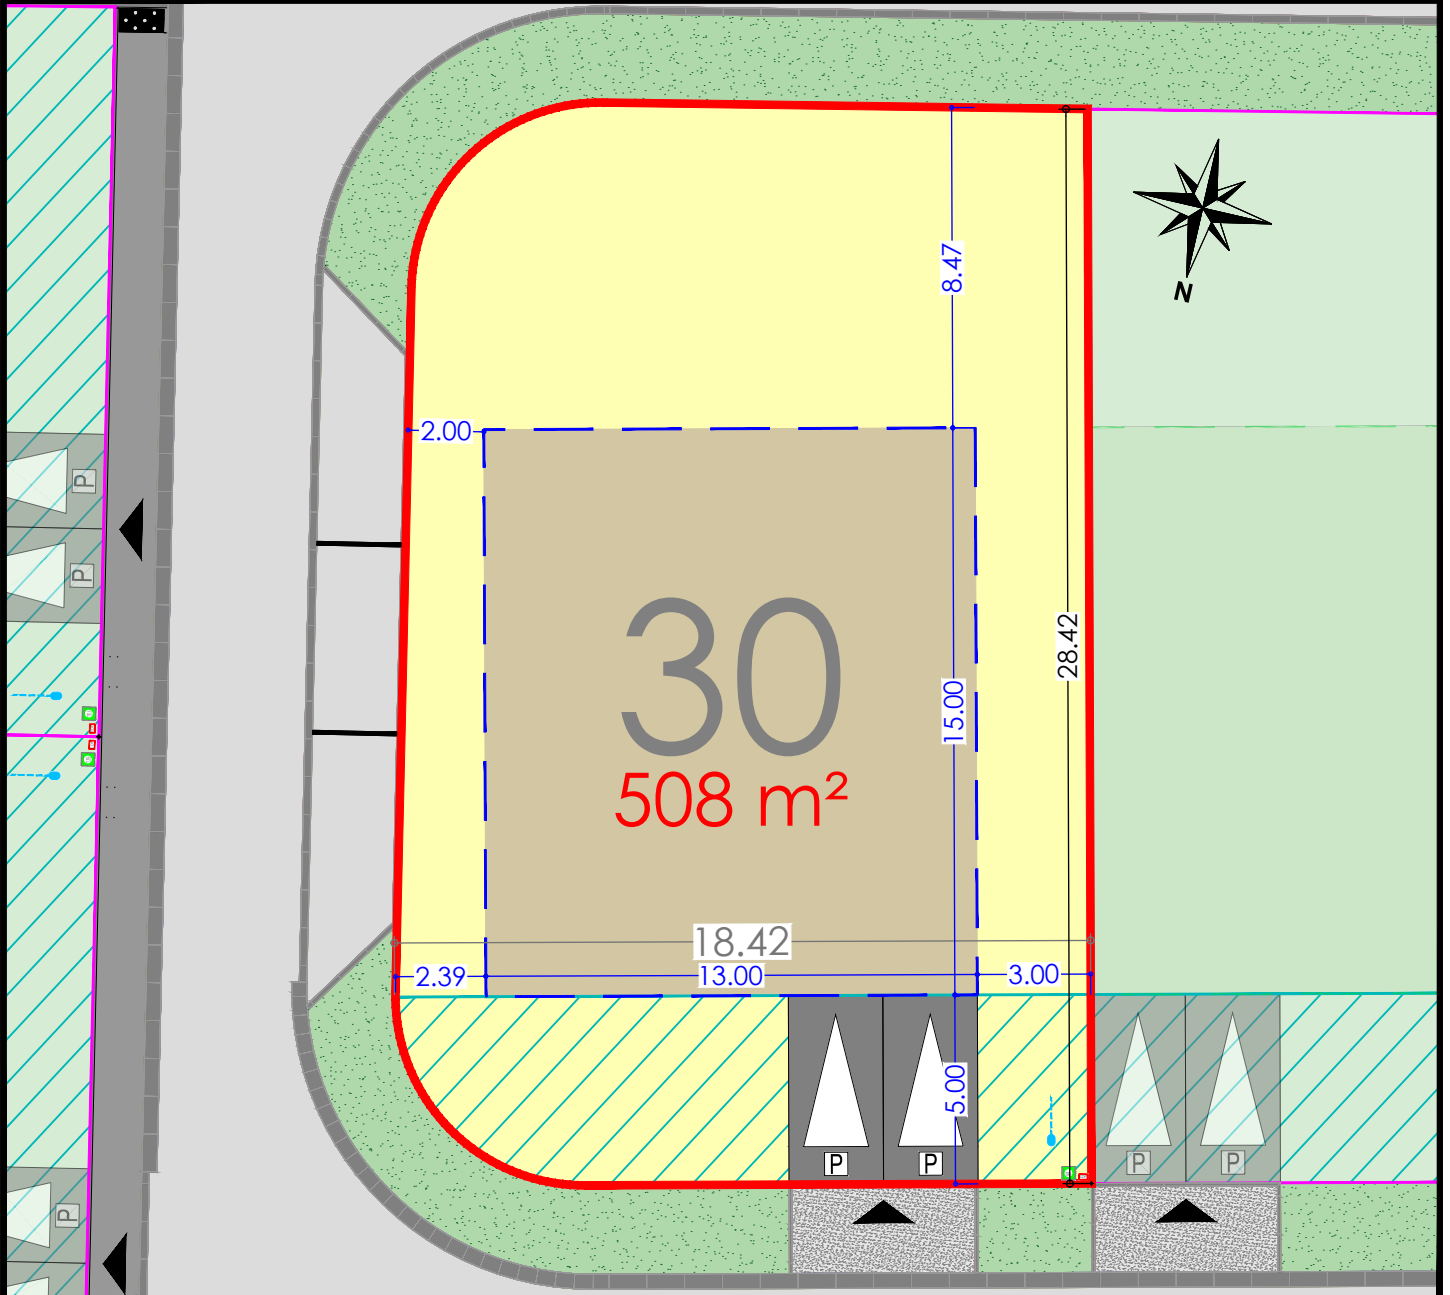

BOLLEZEELE

Lotissement "Le Domaine de Biesendriesch"
Rue de l'Eglise

Plan de la parcelle
Ech. : 1/200 - A4

Scannez pour plus
d'informations

LOT 30

- Zone d'implantation de la construction
- Zone non constructible
- Accès à la parcelle