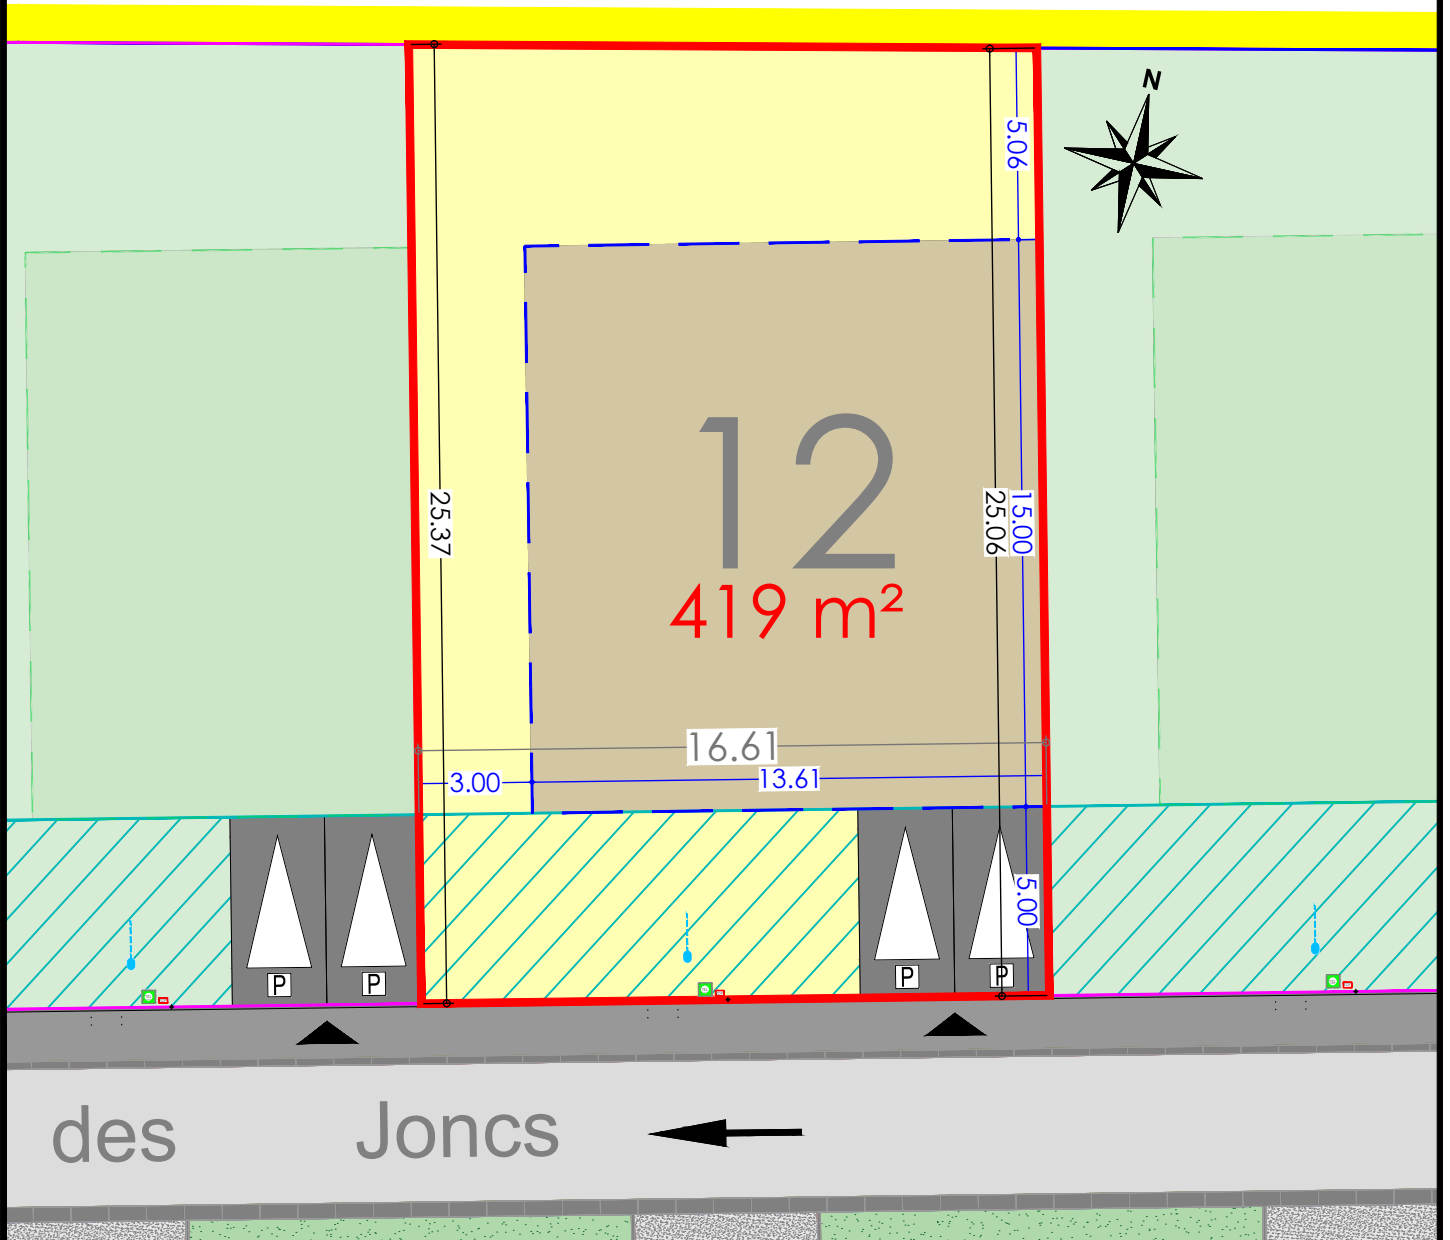

BOLLEZEELE

Lotissement "Le Domaine de Biesendriesch"
Rue de l'Eglise

Plan de la parcelle
Ech. : 1/200 - A4

Scannez pour plus
d'informations

LOT 12

- Zone d'implantation de la construction
- Zone non constructible
- Accès à la parcelle