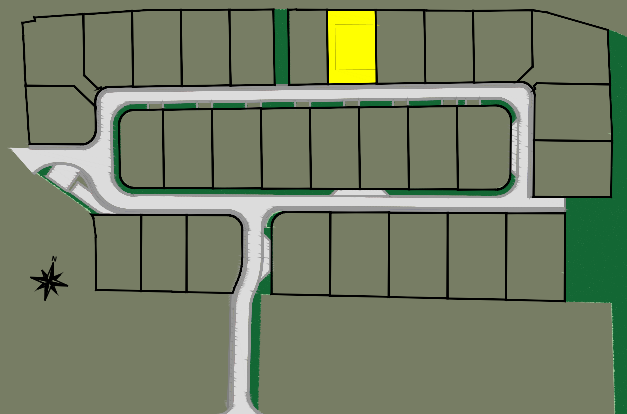

BOLLEZEELE

Lotissement "Le Domaine de Biesendriesch"
Rue de l'Eglise

Plan de la parcelle
Ech. : 1/200 - A4

Scannez pour plus
d'informations

LOT 12

- Zone d'implantation de la construction
- Zone non constructible
- Accès à la parcelle