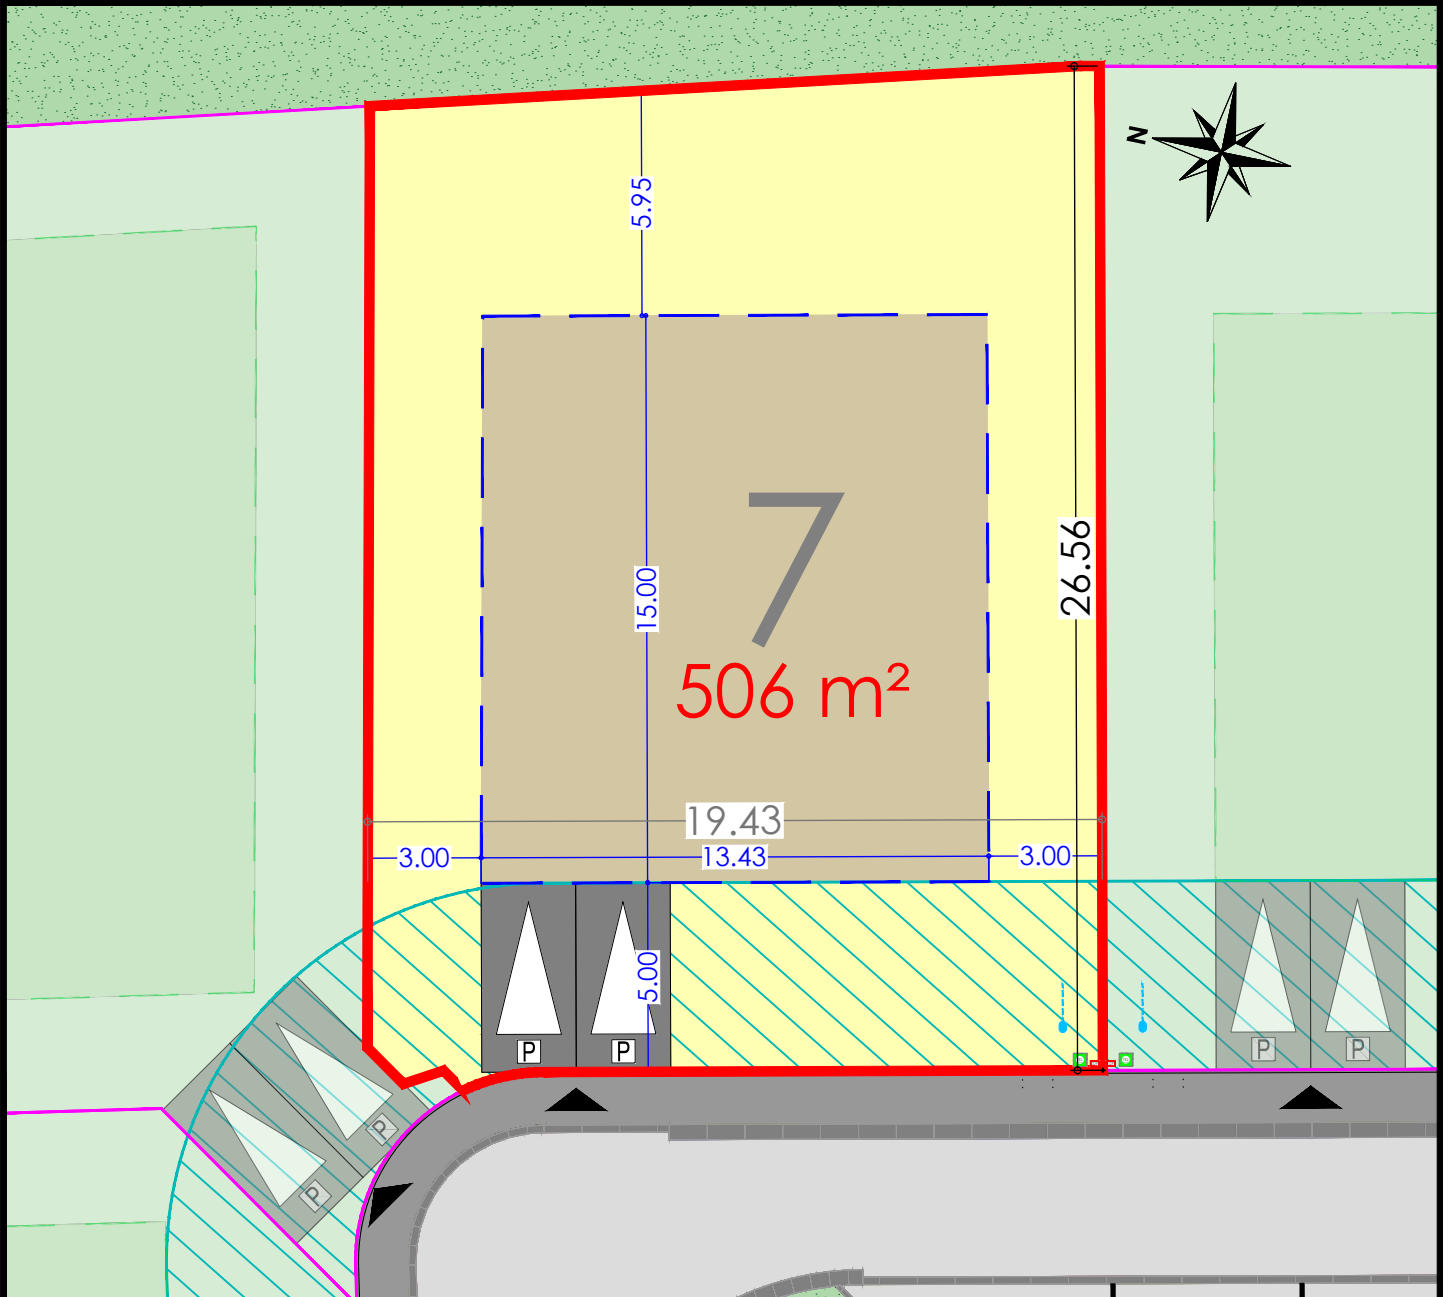

BOLLEZEELE

Lotissement "Le Domaine de Biesendriesch"
Rue de l'Eglise

Plan de la parcelle
Ech. : 1/200 - A4

Scannez pour plus
d'informations

LOT 7

- Zone d'implantation de la construction
- Zone non constructible
- Accès à la parcelle