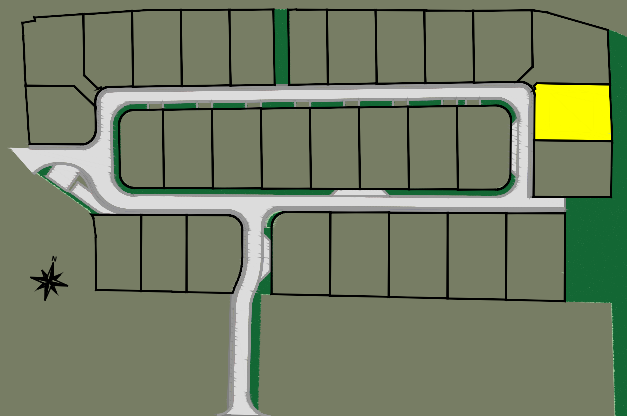

BOLLEZEELE

Lotissement "Le Domaine de Biesendriesch"
Rue de l'Eglise

Plan de la parcelle
Ech. : 1/200 - A4

Scannez pour plus
d'informations

LOT 7

- Zone d'implantation de la construction
- Zone non constructible
- Accès à la parcelle