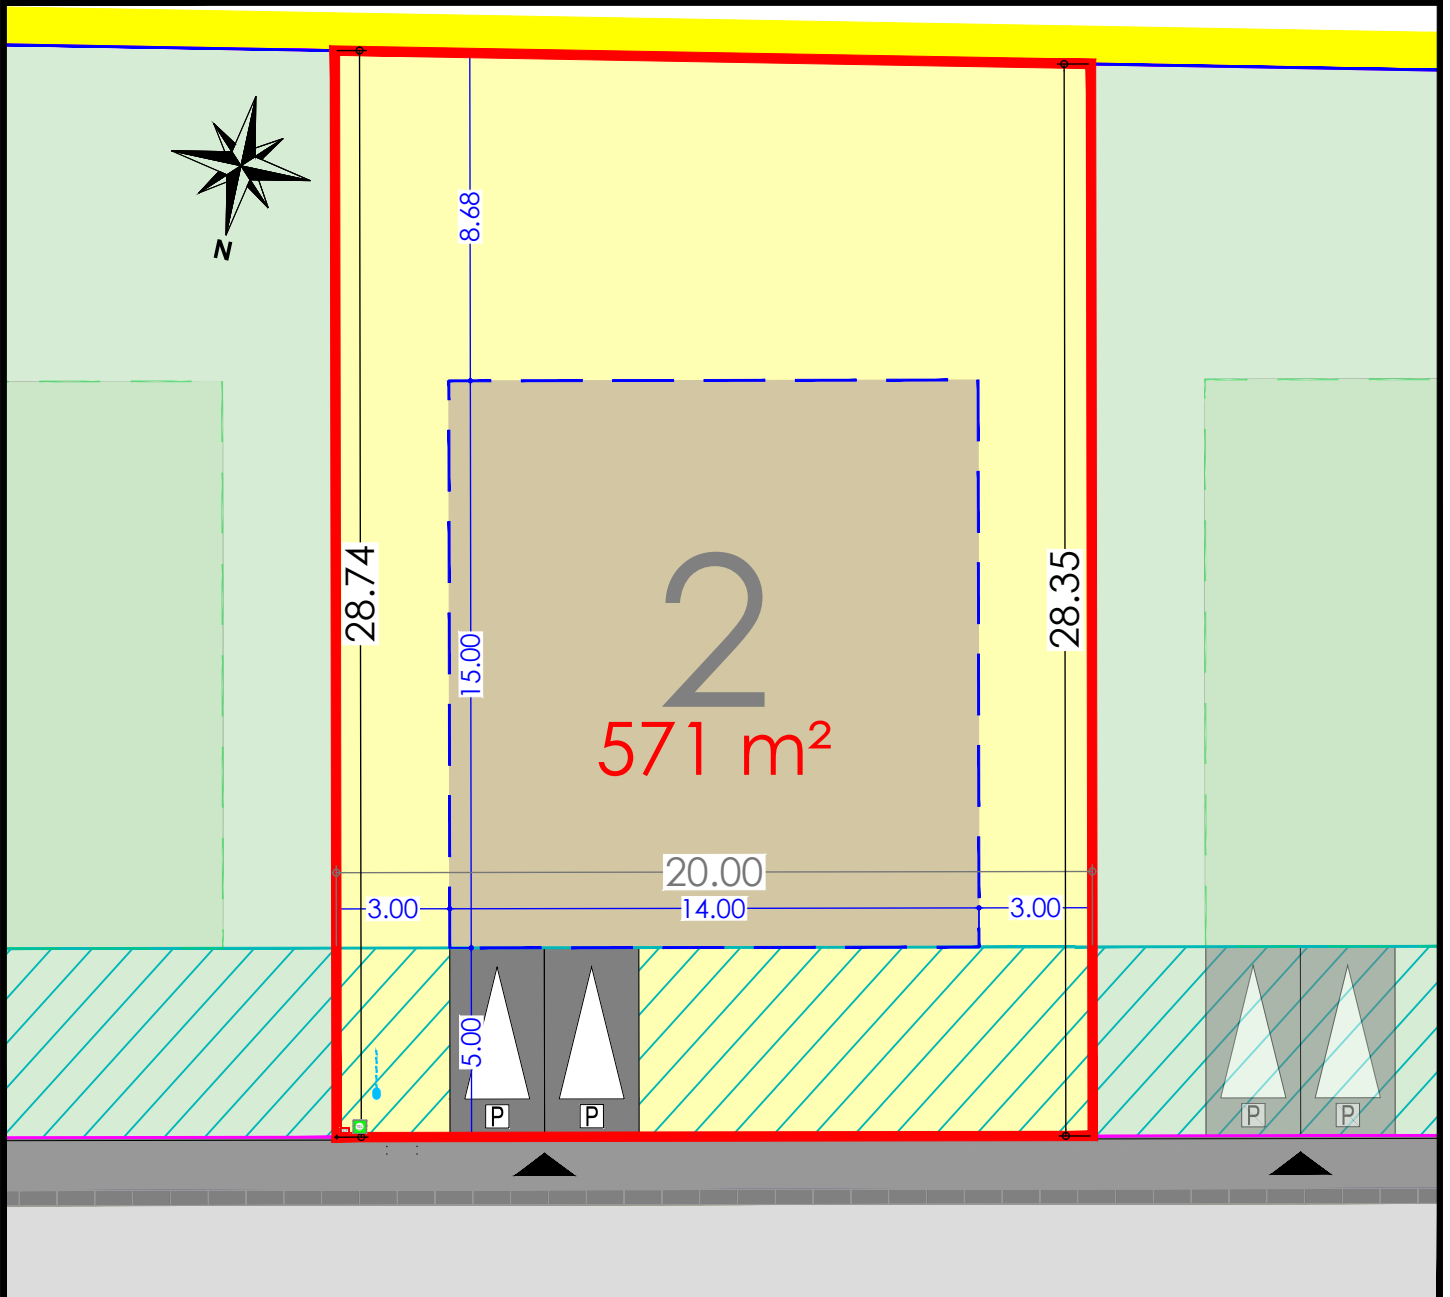

BOLLEZEELE

Lotissement "Le Domaine de Biesendriesch"
Rue de l'Eglise

Plan de la parcelle
Ech. : 1/200 - A4

Scannez pour plus
d'informations

LOT 2

- Zone d'implantation de la construction
- Zone non constructible
- Accès à la parcelle