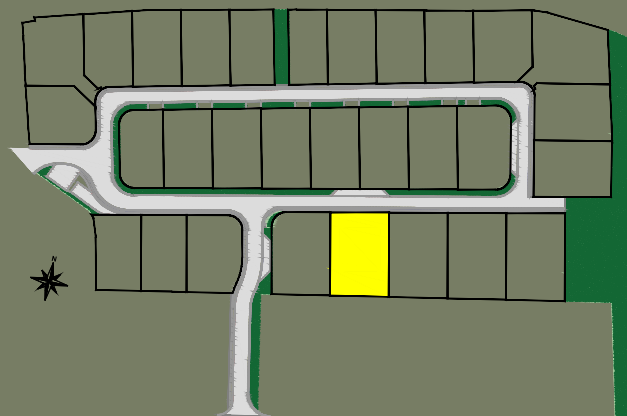

BOLLEZEELE

Lotissement "Le Domaine de Biesendriesch"
Rue de l'Eglise

Plan de la parcelle
Ech. : 1/200 - A4

Scannez pour plus
d'informations

LOT 2

- Zone d'implantation de la construction
- Zone non constructible
- Accès à la parcelle