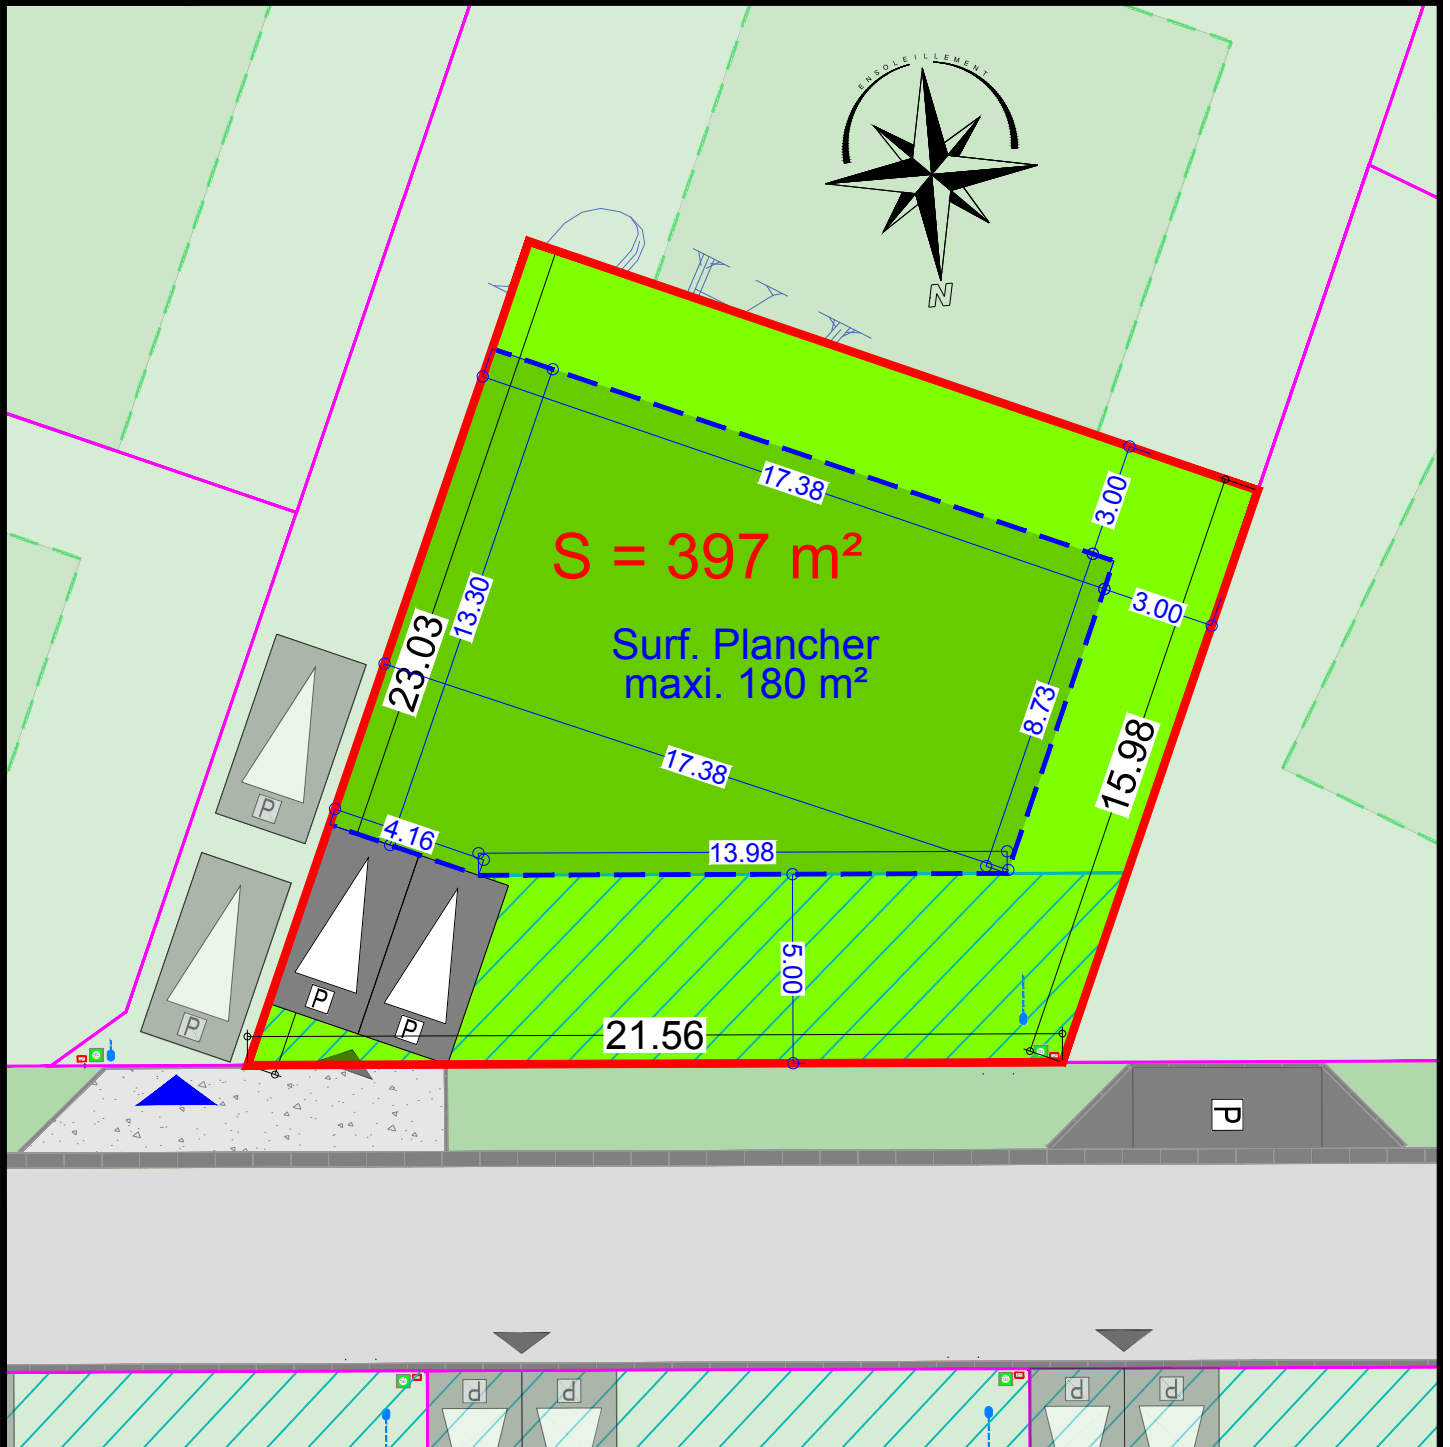

RENESECURE

"Le Clos du Reuse Velt"

Rue Félix Inglard

Plan de la parcelle
Ech. : 1/200 - A4

Scannez pour plus
d'informations

LOT
30

Zone d'implantation de la construction

Zone non constructible

Accès à la parcelle

Document non contractuel
En attente du bornage définitif