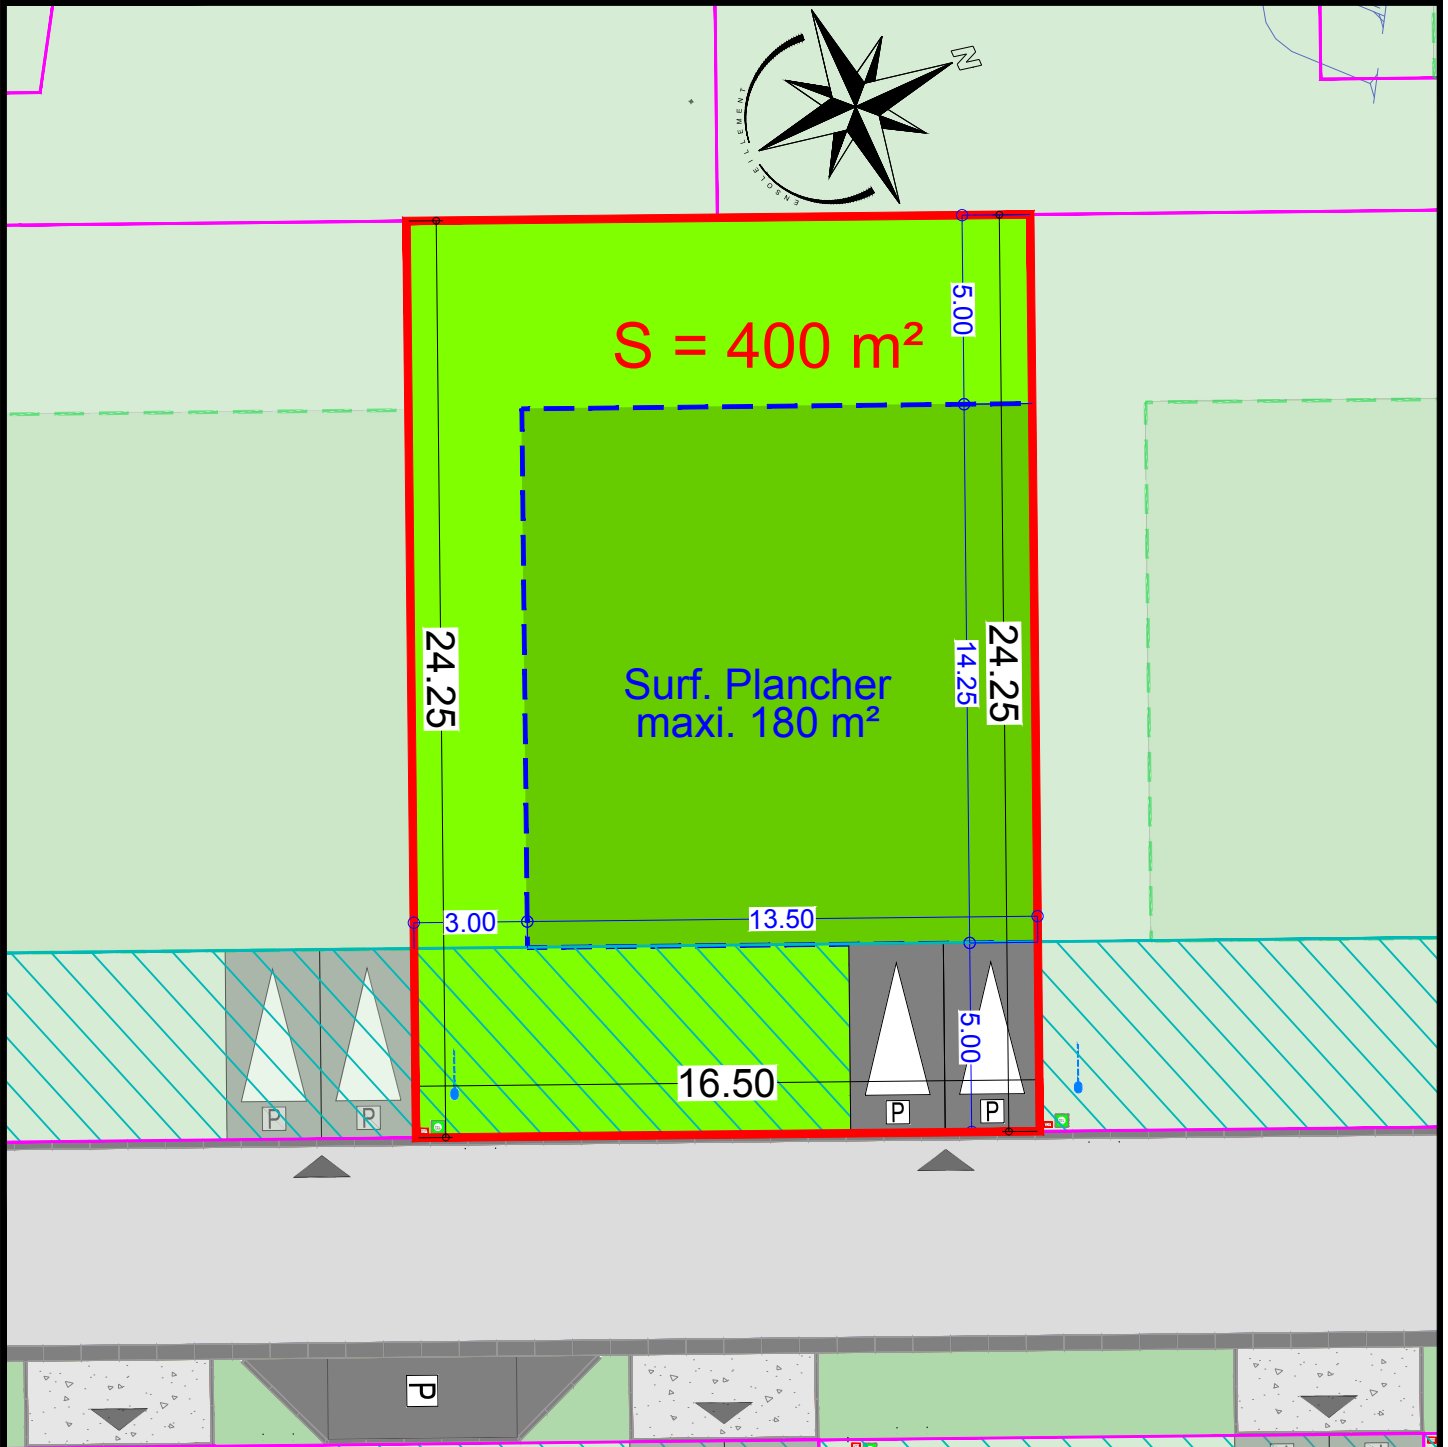

# RENESECURE

"Le Clos du Reuse Velt"

Rue Félix Inglard

Plan de la parcelle  
Ech. : 1/200 - A4

Scannez pour plus  
d'informations

LOT  
**33**

Zone d'implantation de la construction

Zone non constructible

Accès à la parcelle

**Document non contractuel**  
**En attente du bornage définitif**