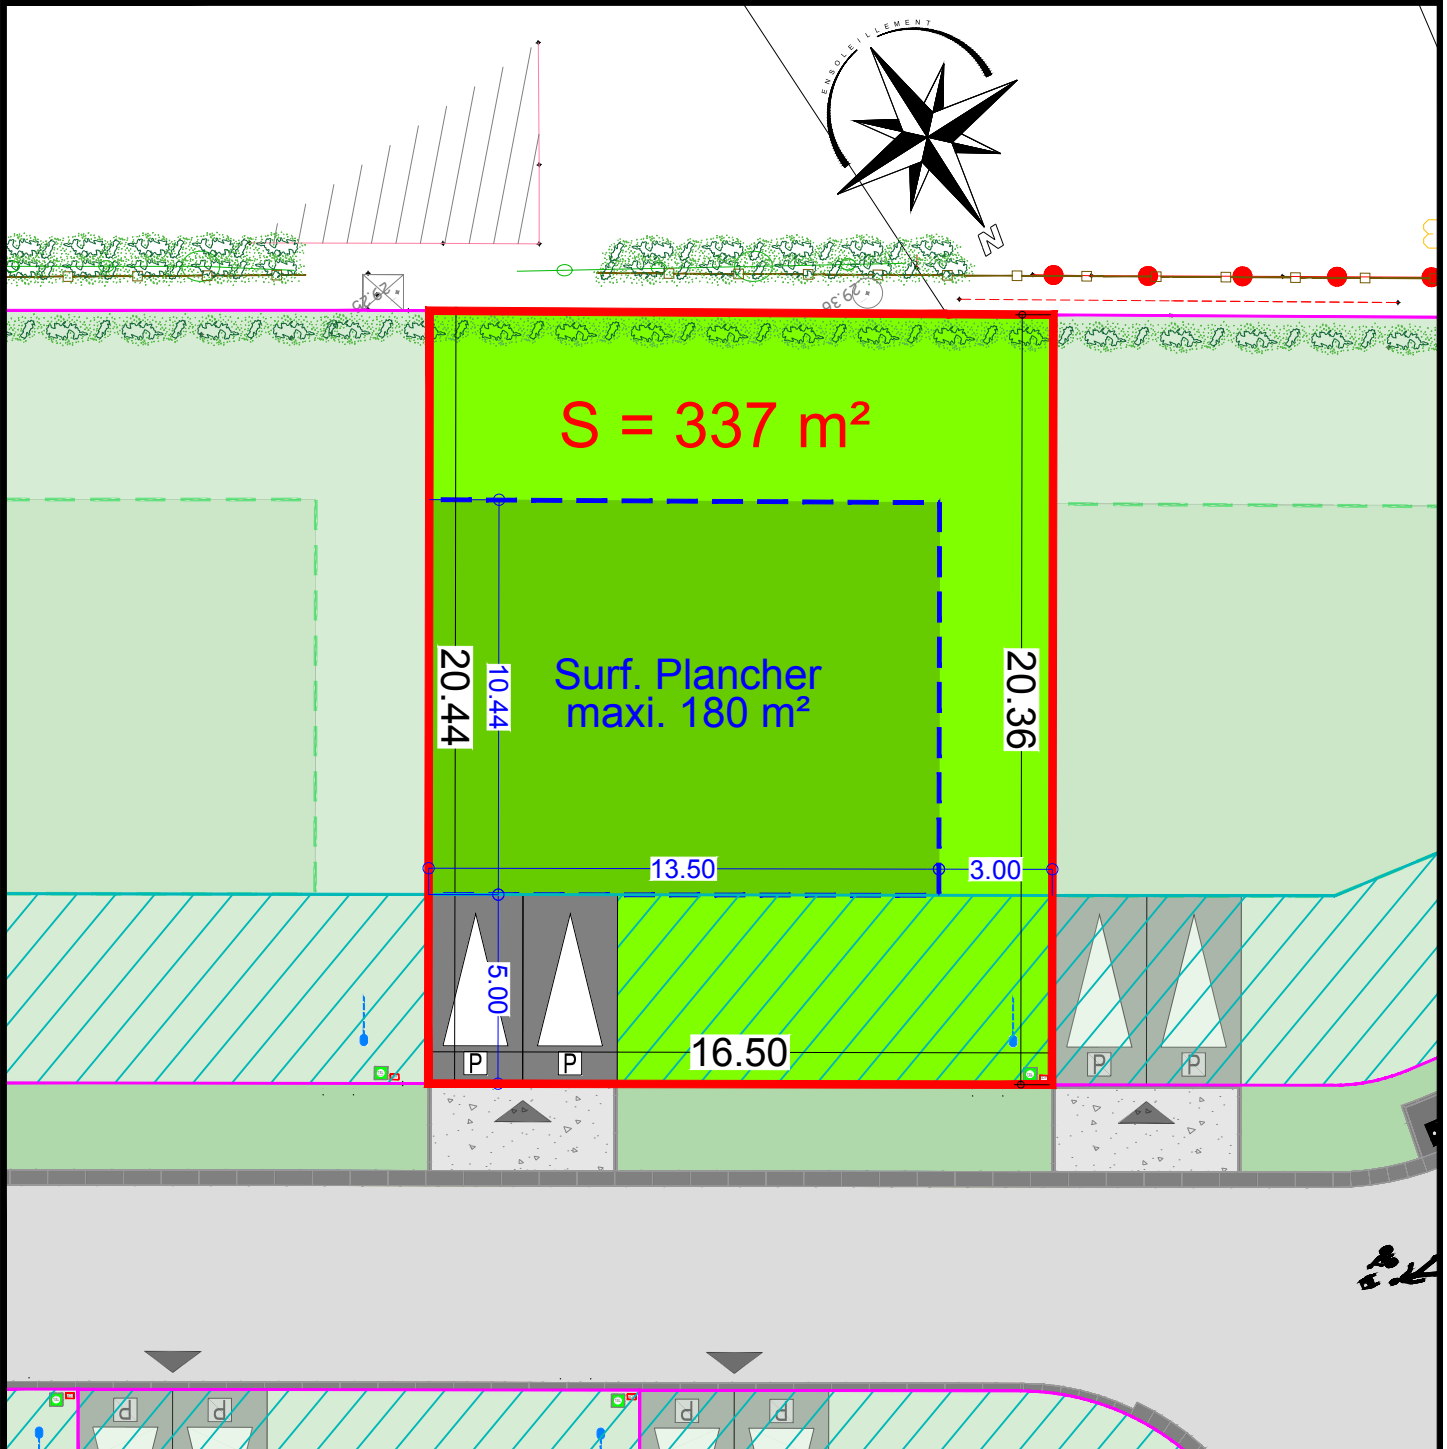

RENESECURE

"Le Clos du Reuse Velt"

Rue Félix Inglard

Plan de la parcelle
Ech. : 1/200 - A4

Scannez pour plus
d'informations

LOT
23

 Zone d'implantation de la construction

 Zone non constructible

 Accès à la parcelle

Document non contractuel
En attente du bornage définitif