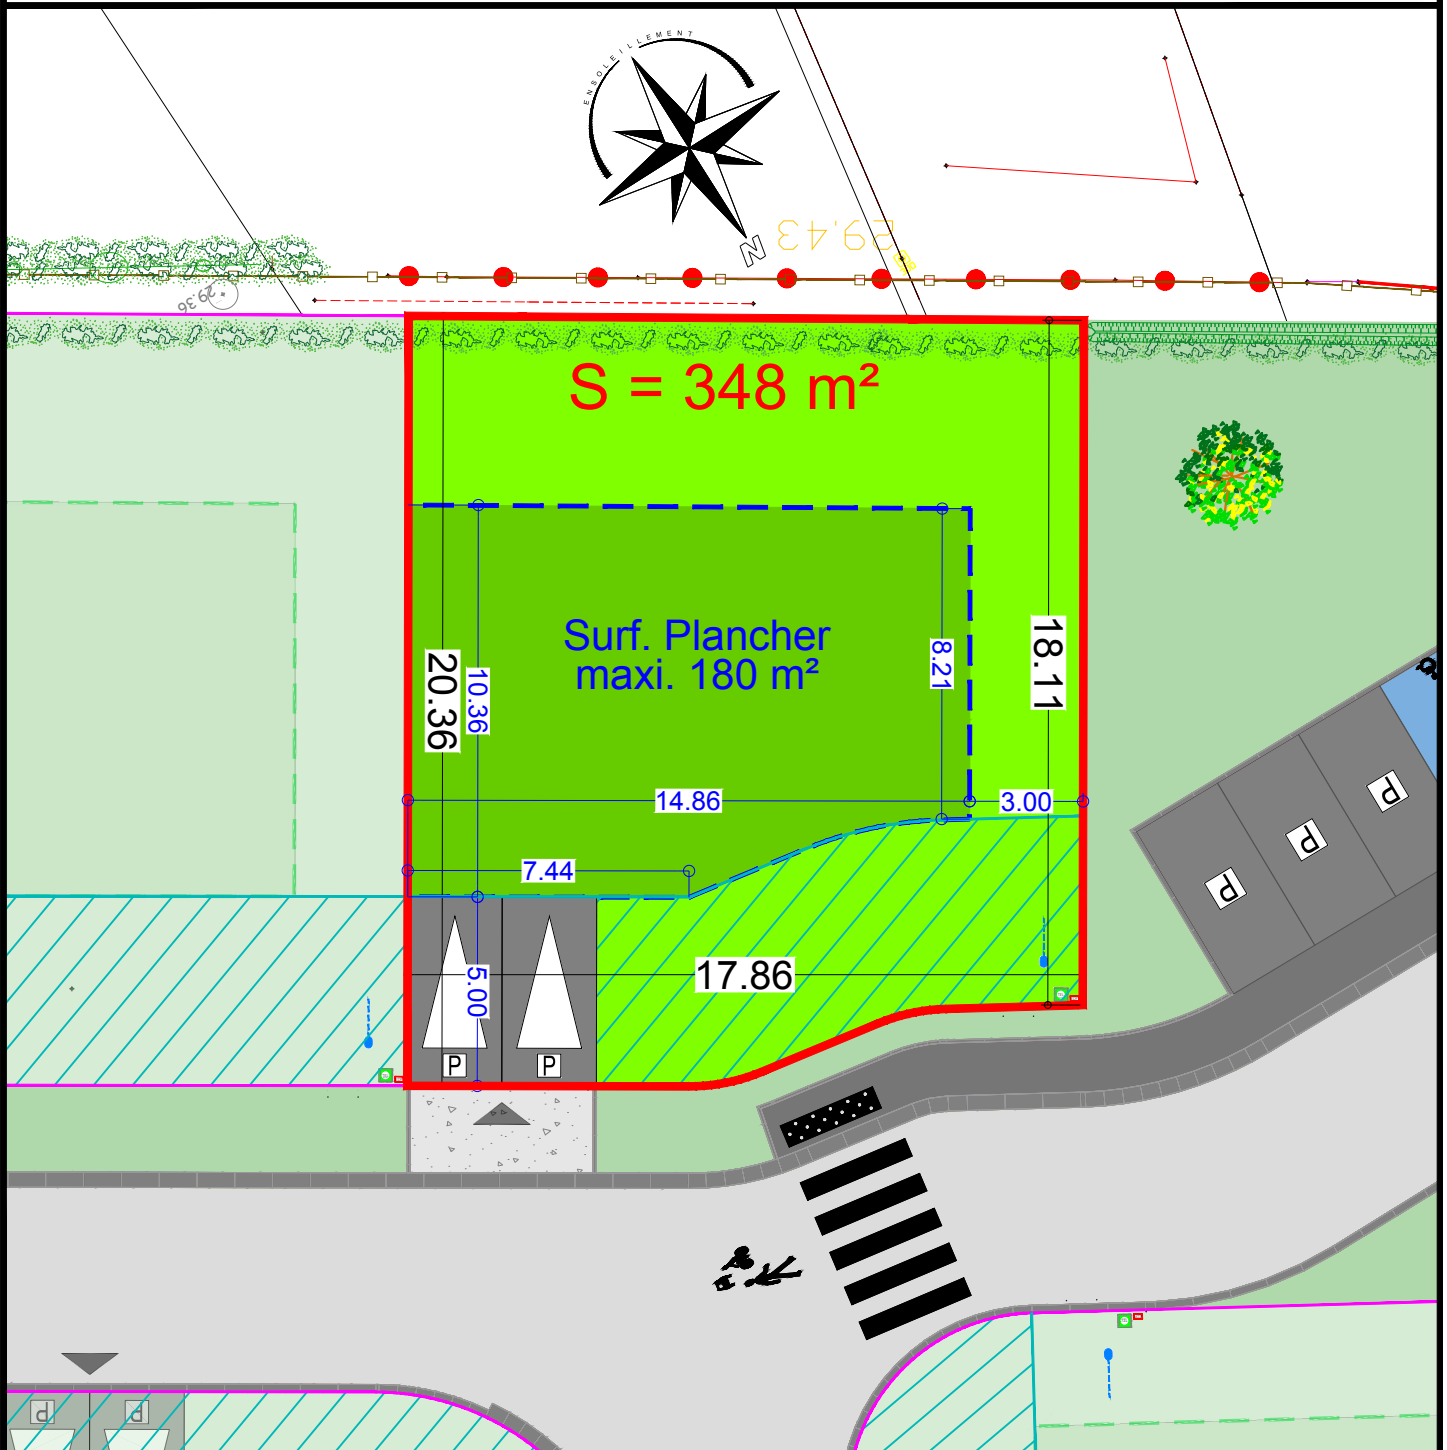

# RENESECURE

"Le Clos du Reuse Velt"

Rue Félix Inglard

Plan de la parcelle  
Ech. : 1/200 - A4

Scannez pour plus  
d'informations

LOT  
**24**

Zone d'implantation de la construction

Zone non constructible

Accès à la parcelle

**Document non contractuel**  
**En attente du bornage définitif**