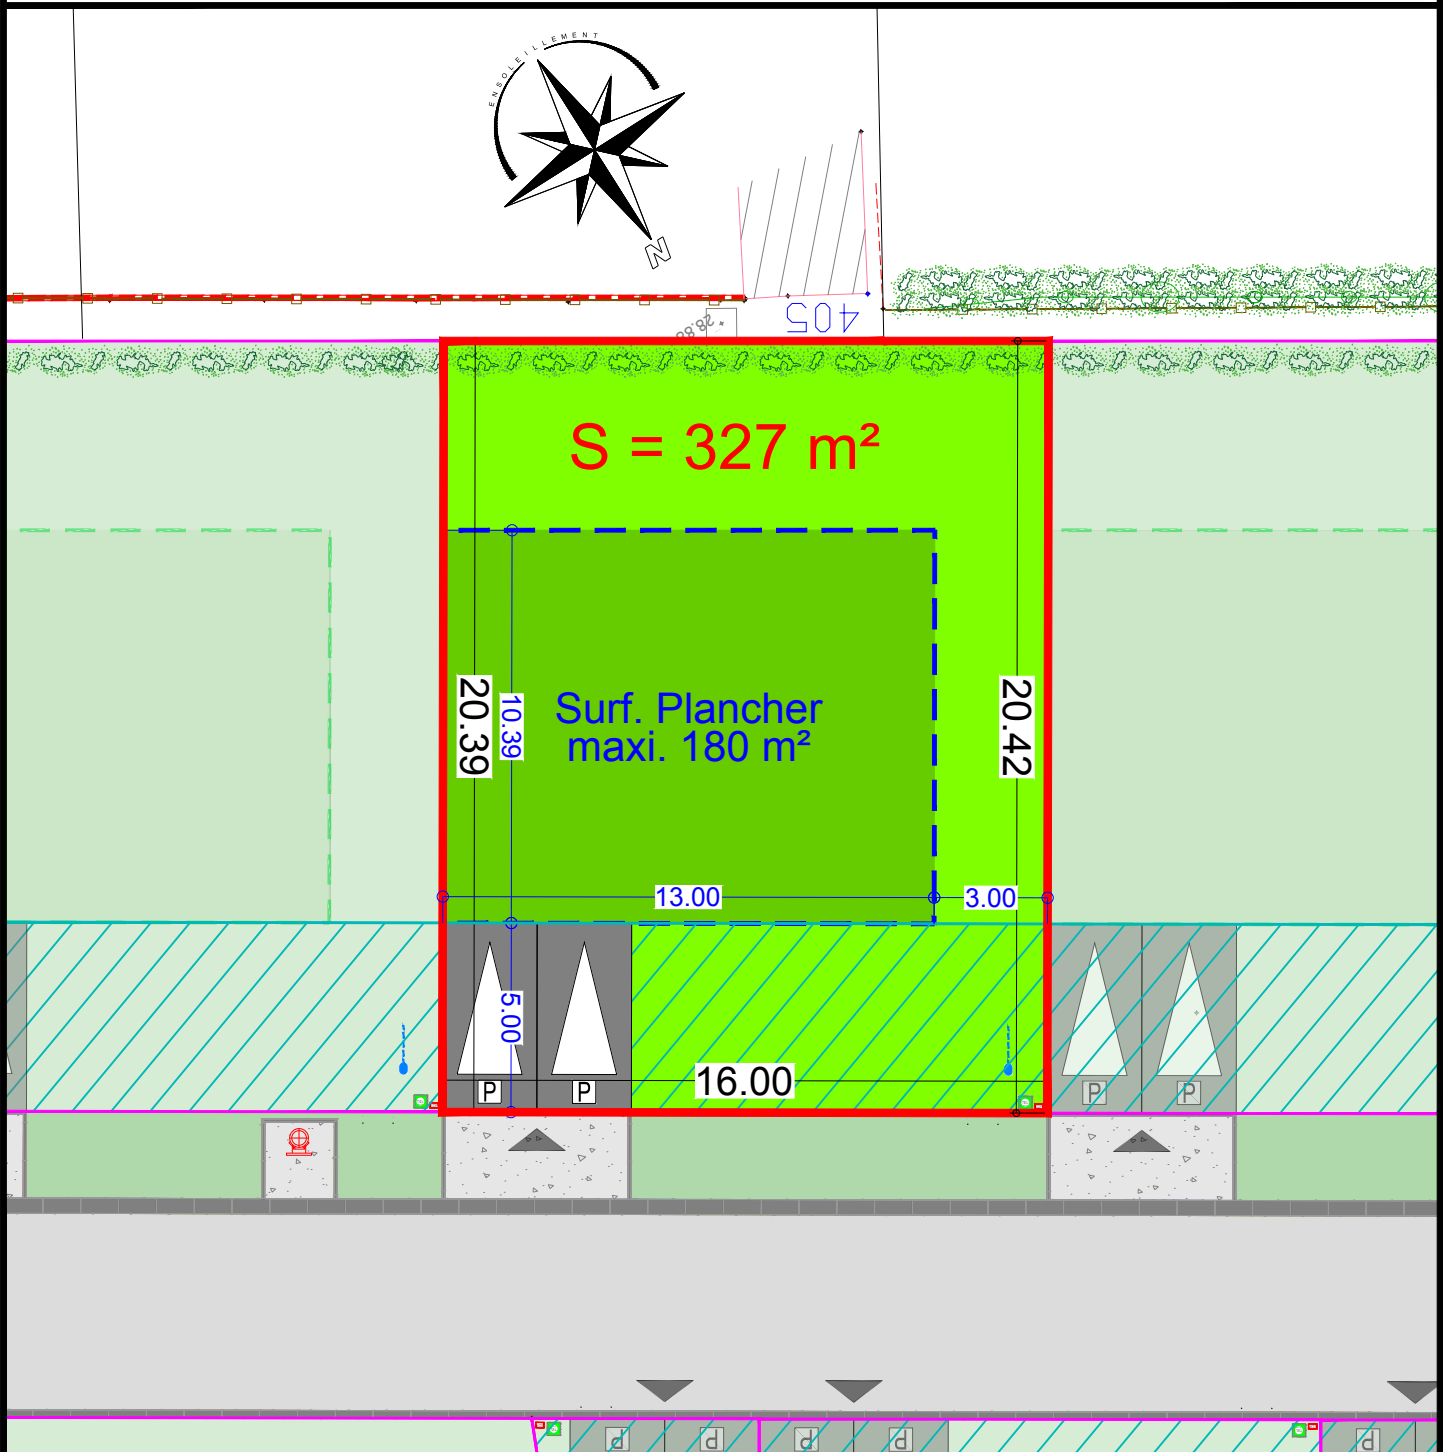

RENESECURE

"Le Clos du Reuse Velt"

Rue Félix Inglard

Plan de la parcelle
Ech. : 1/200 - A4

Scannez pour plus
d'informations

LOT
21

Zone d'implantation de la construction

Zone non constructible

Accès à la parcelle

Document non contractuel
En attente du bornage définitif