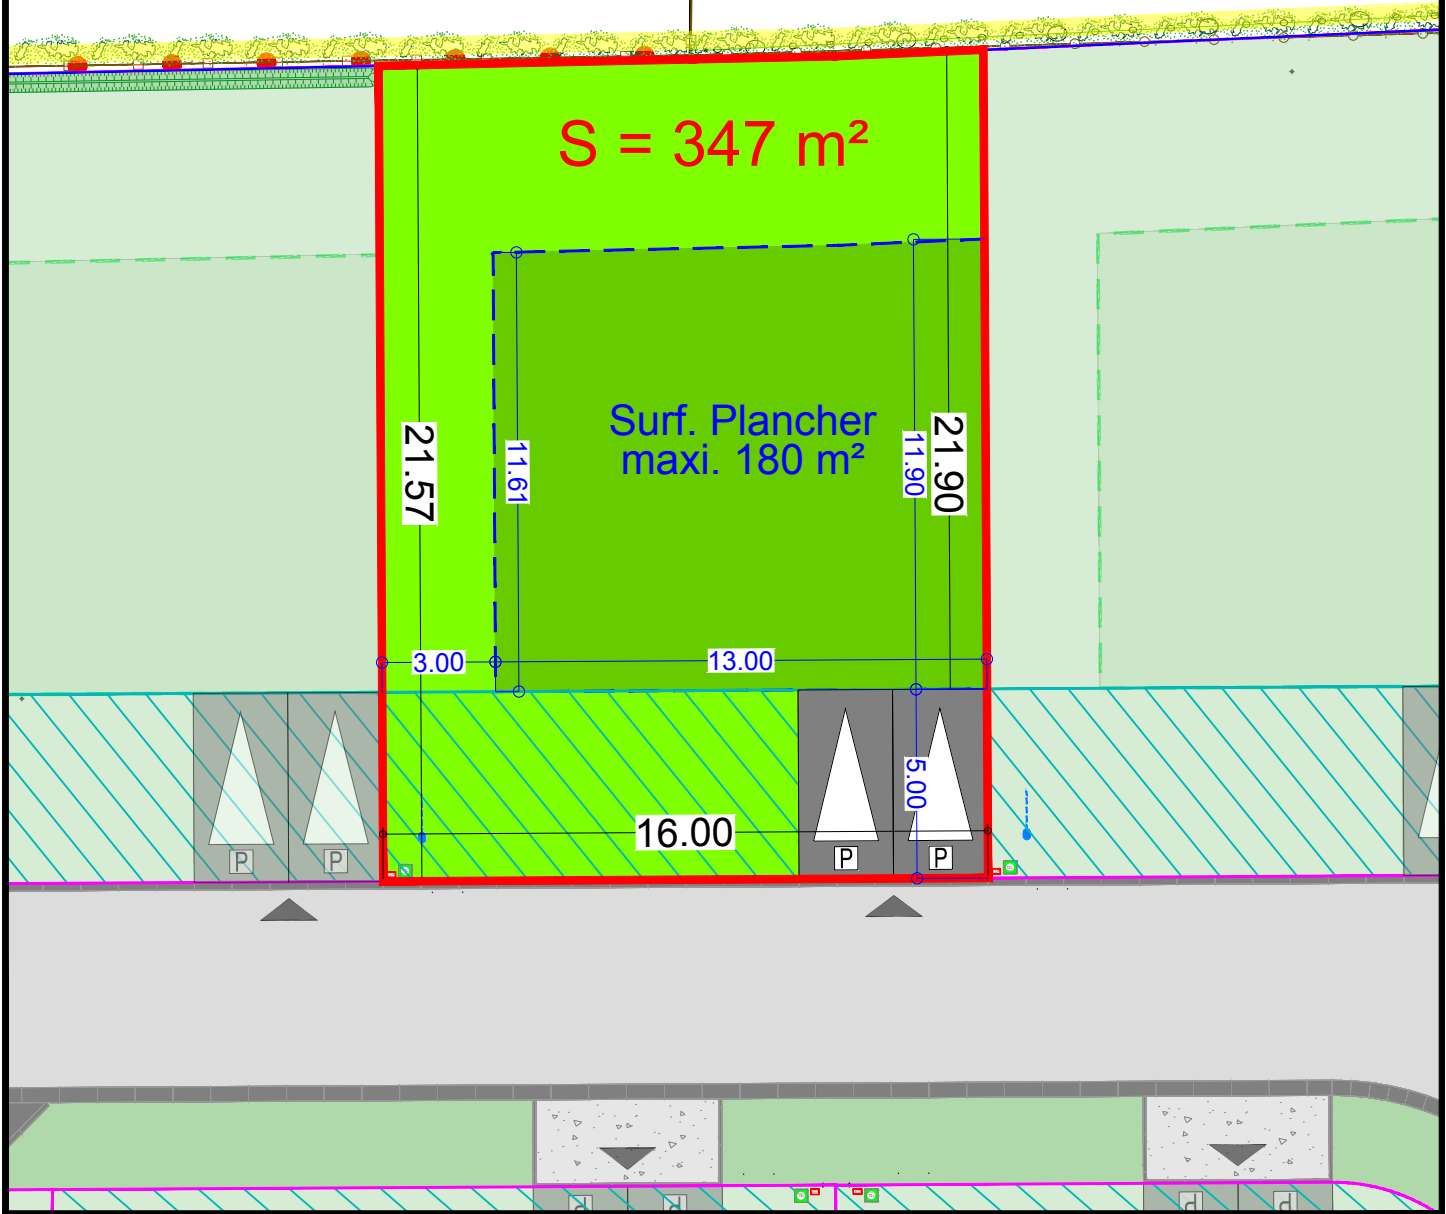

RENESECURE

"Le Clos du Reuse Velt"

Rue Félix Inglard

Plan de la parcelle

Ech. : 1/200 - A4

Scannez pour plus d'informations

LOT
3

Zone d'implantation de la construction

Zone non constructible

Accès à la parcelle

Document non contractuel
En attente du bornage définitif