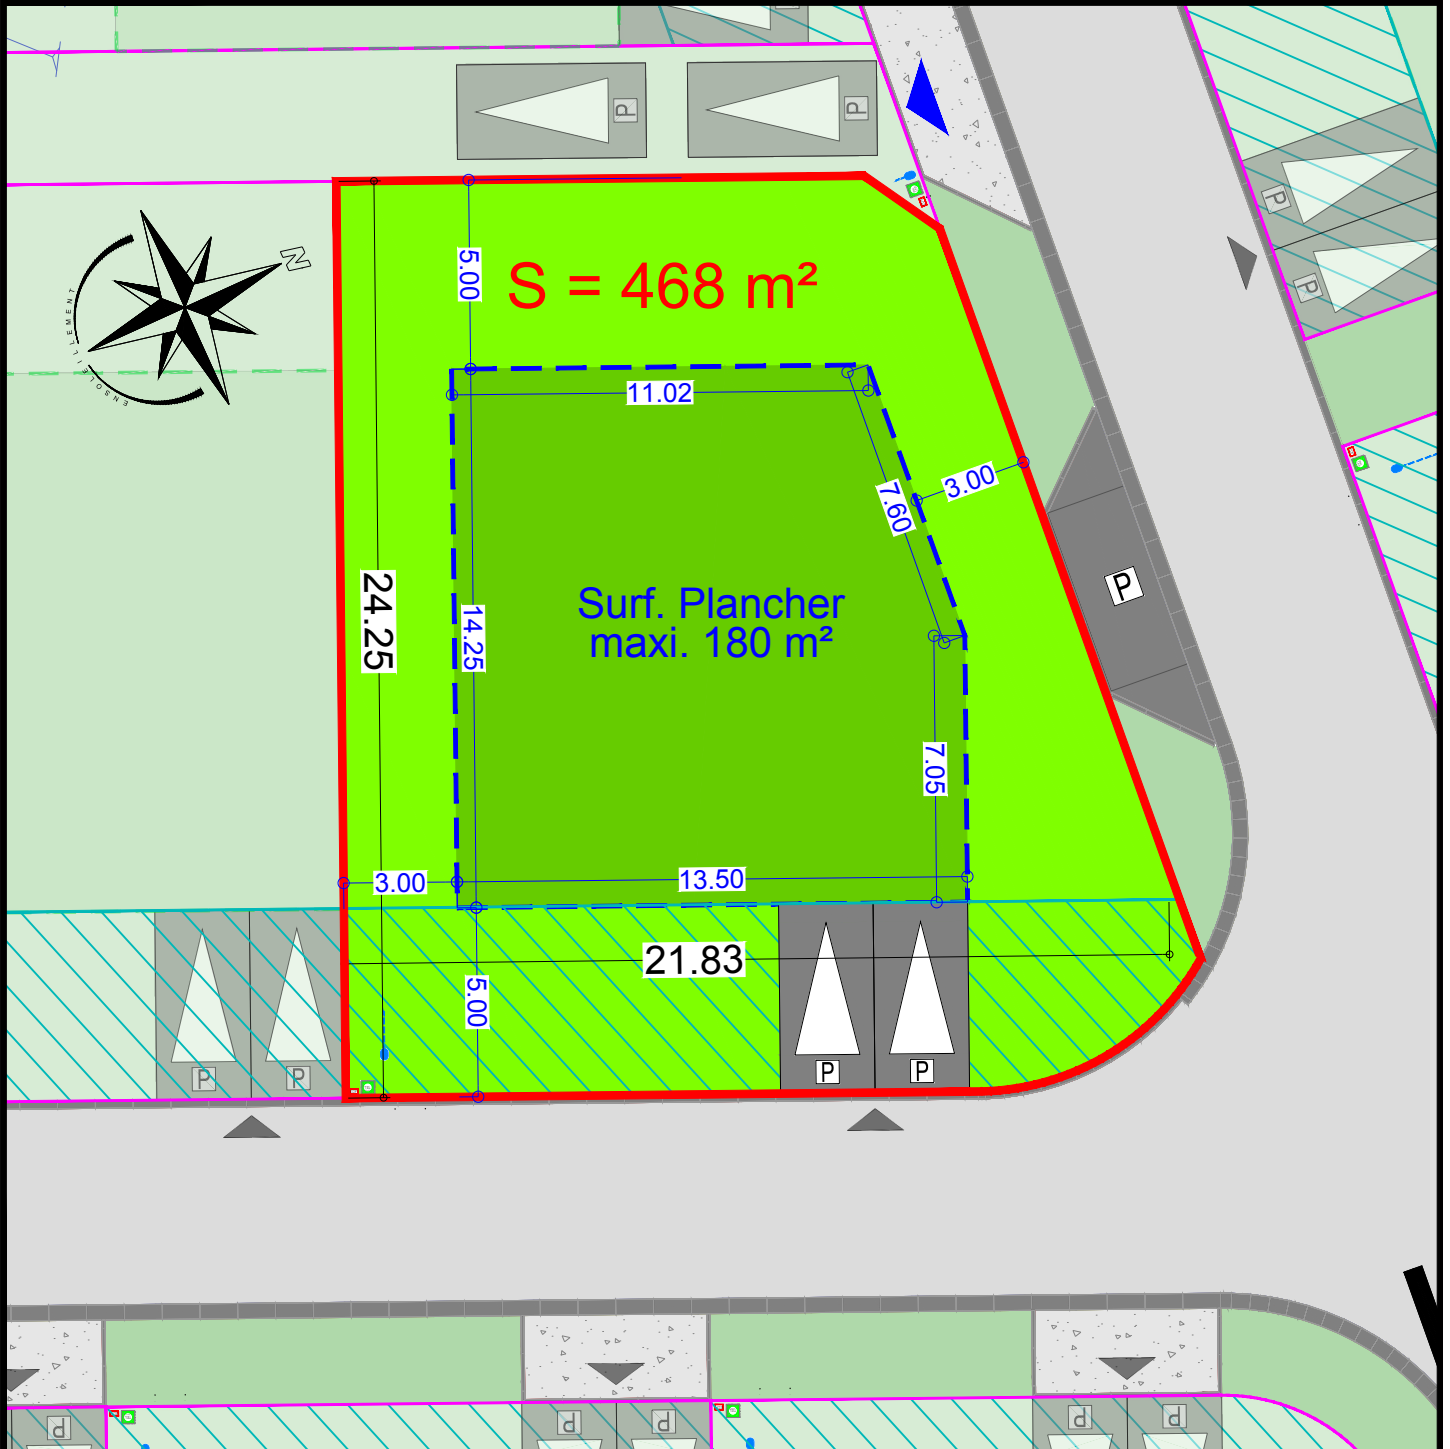

RENESECURE

"Le Clos du Reuse Velt"

Rue Félix Inglard

Plan de la parcelle

Ech. : 1/200 - A4

Scannez pour plus d'informations

LOT
31

Zone d'implantation de la construction

Zone non constructible

Accès à la parcelle

Document non contractuel
En attente du bornage définitif