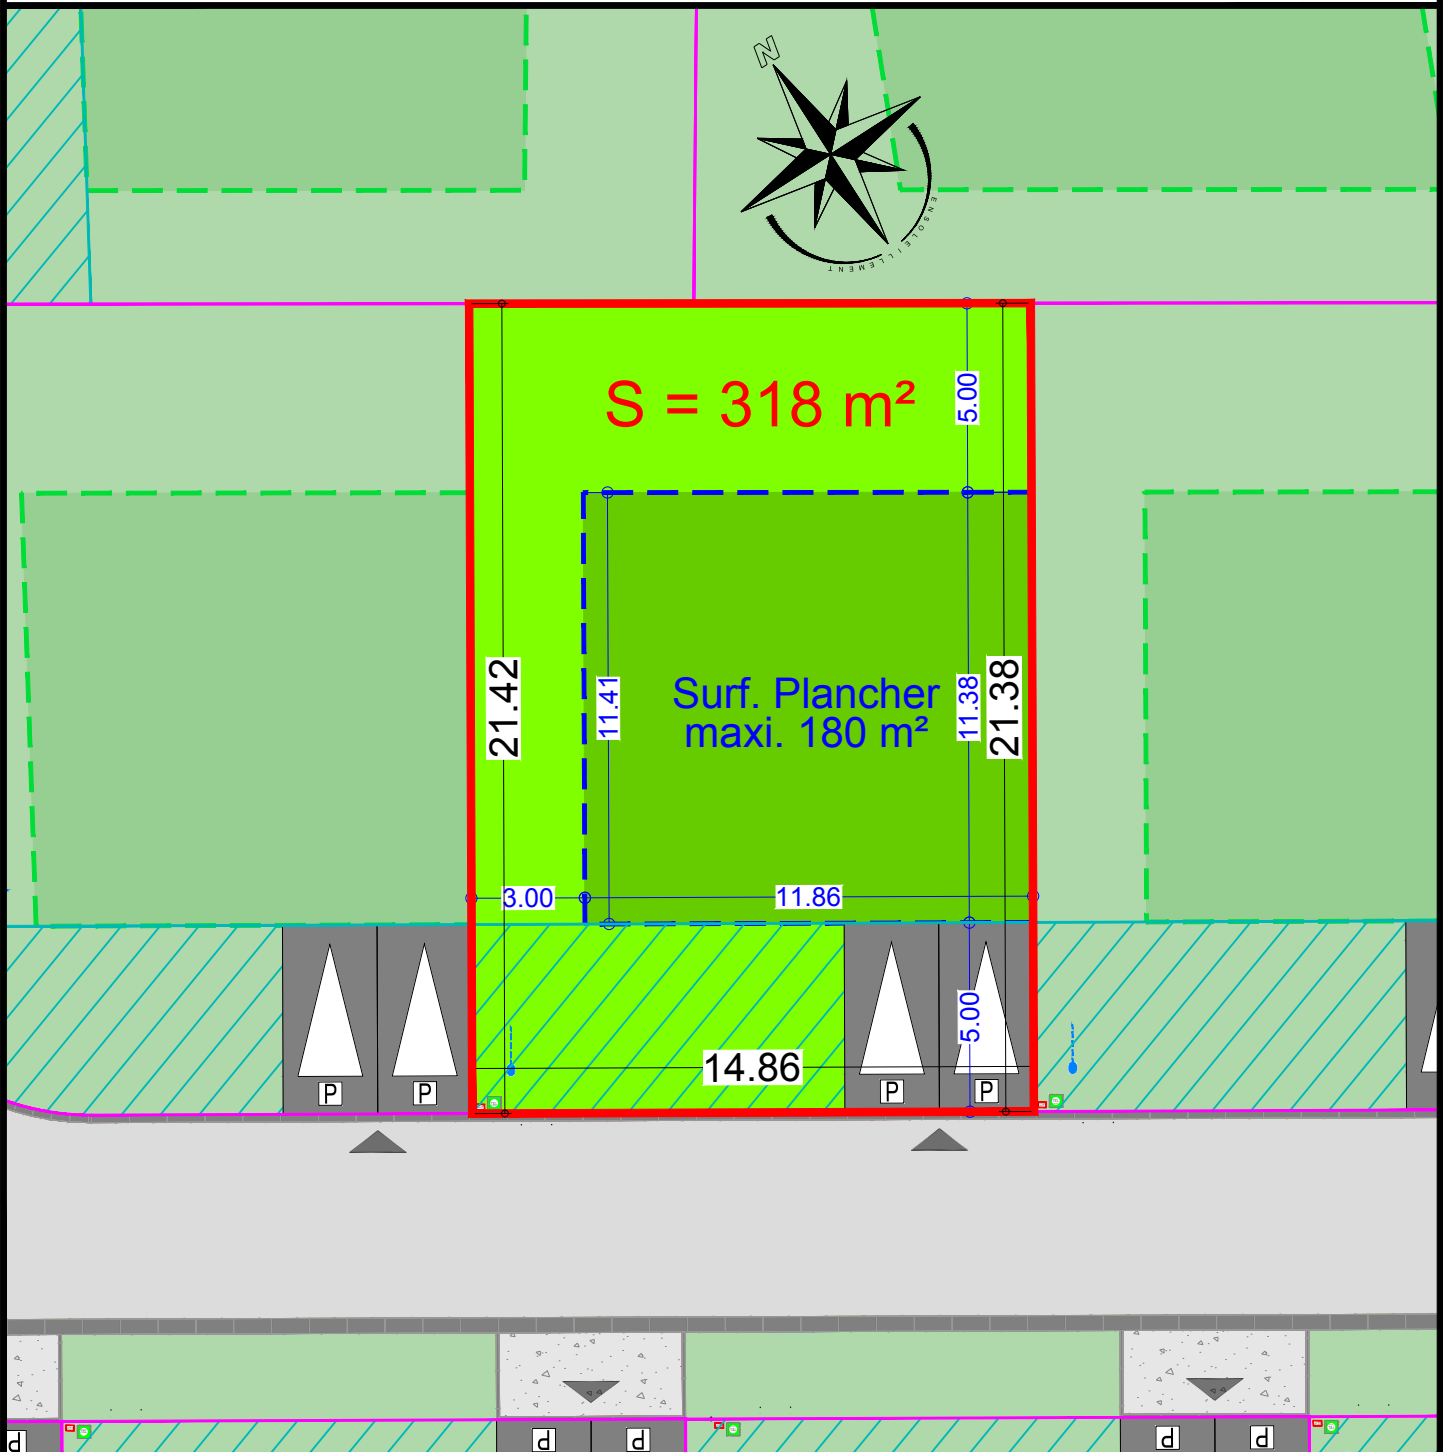

# RENESECURE

"Le Clos du Reuse Velt"

Rue Félix Inglard

Plan de la parcelle

Ech. : 1/200 - A4

Scannez pour plus d'informations

LOT  
37

Zone d'implantation de la construction

Zone non constructible

Accès à la parcelle

**Document non contractuel**  
**En attente du bornage définitif**