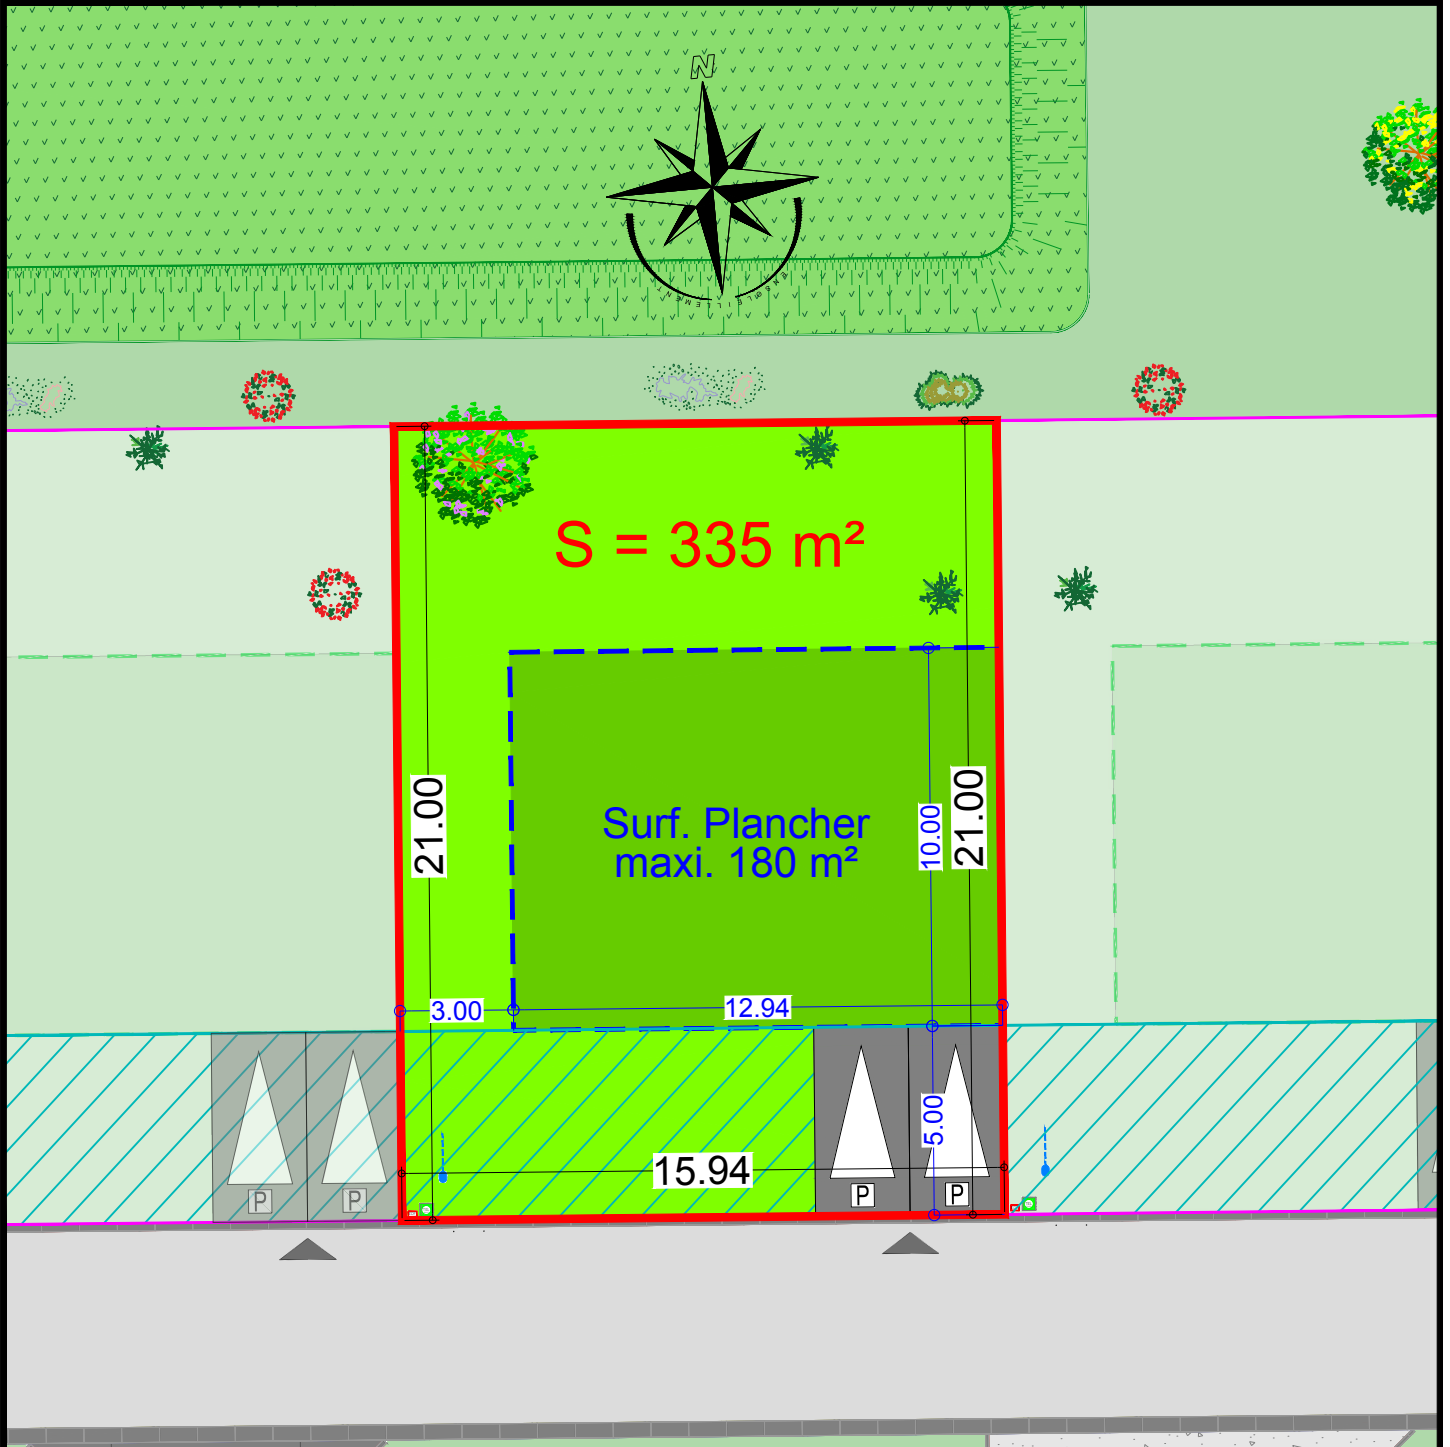

# RENESECURE

"Le Clos du Reuse Velt"

Rue Félix Inglard

Plan de la parcelle  
Ech. : 1/200 - A4

Scannez pour plus  
d'informations

LOT  
7

Zone d'implantation de la construction

Zone non constructible

Accès à la parcelle

**Document non contractuel**  
**En attente du bornage définitif**