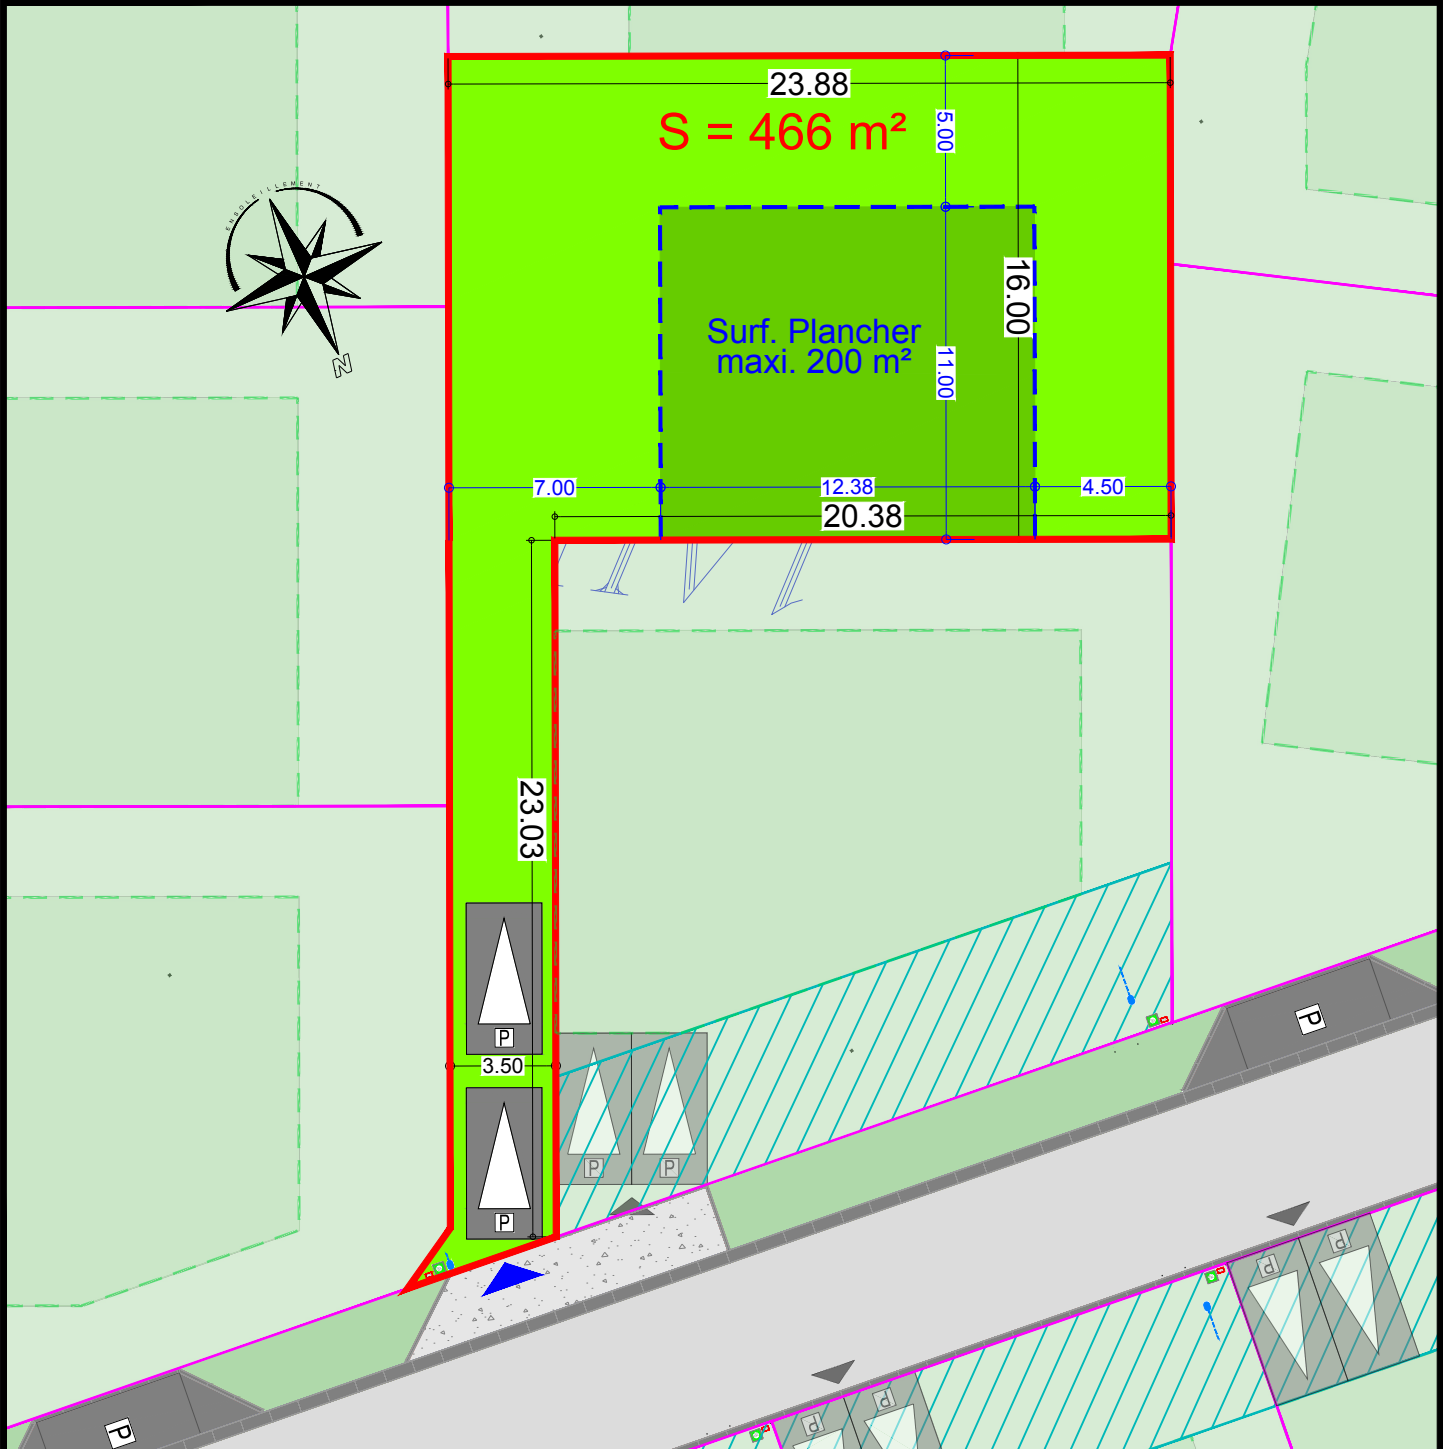

RENESECURE

"Le Clos du Reuse Velt"
Rue Félix Inglard

Plan de la parcelle
Ech. : 1/250 - A4

Scannez pour plus
d'informations

LOT 28

Zone d'implantation de la construction

Zone non constructible

Accès à la parcelle