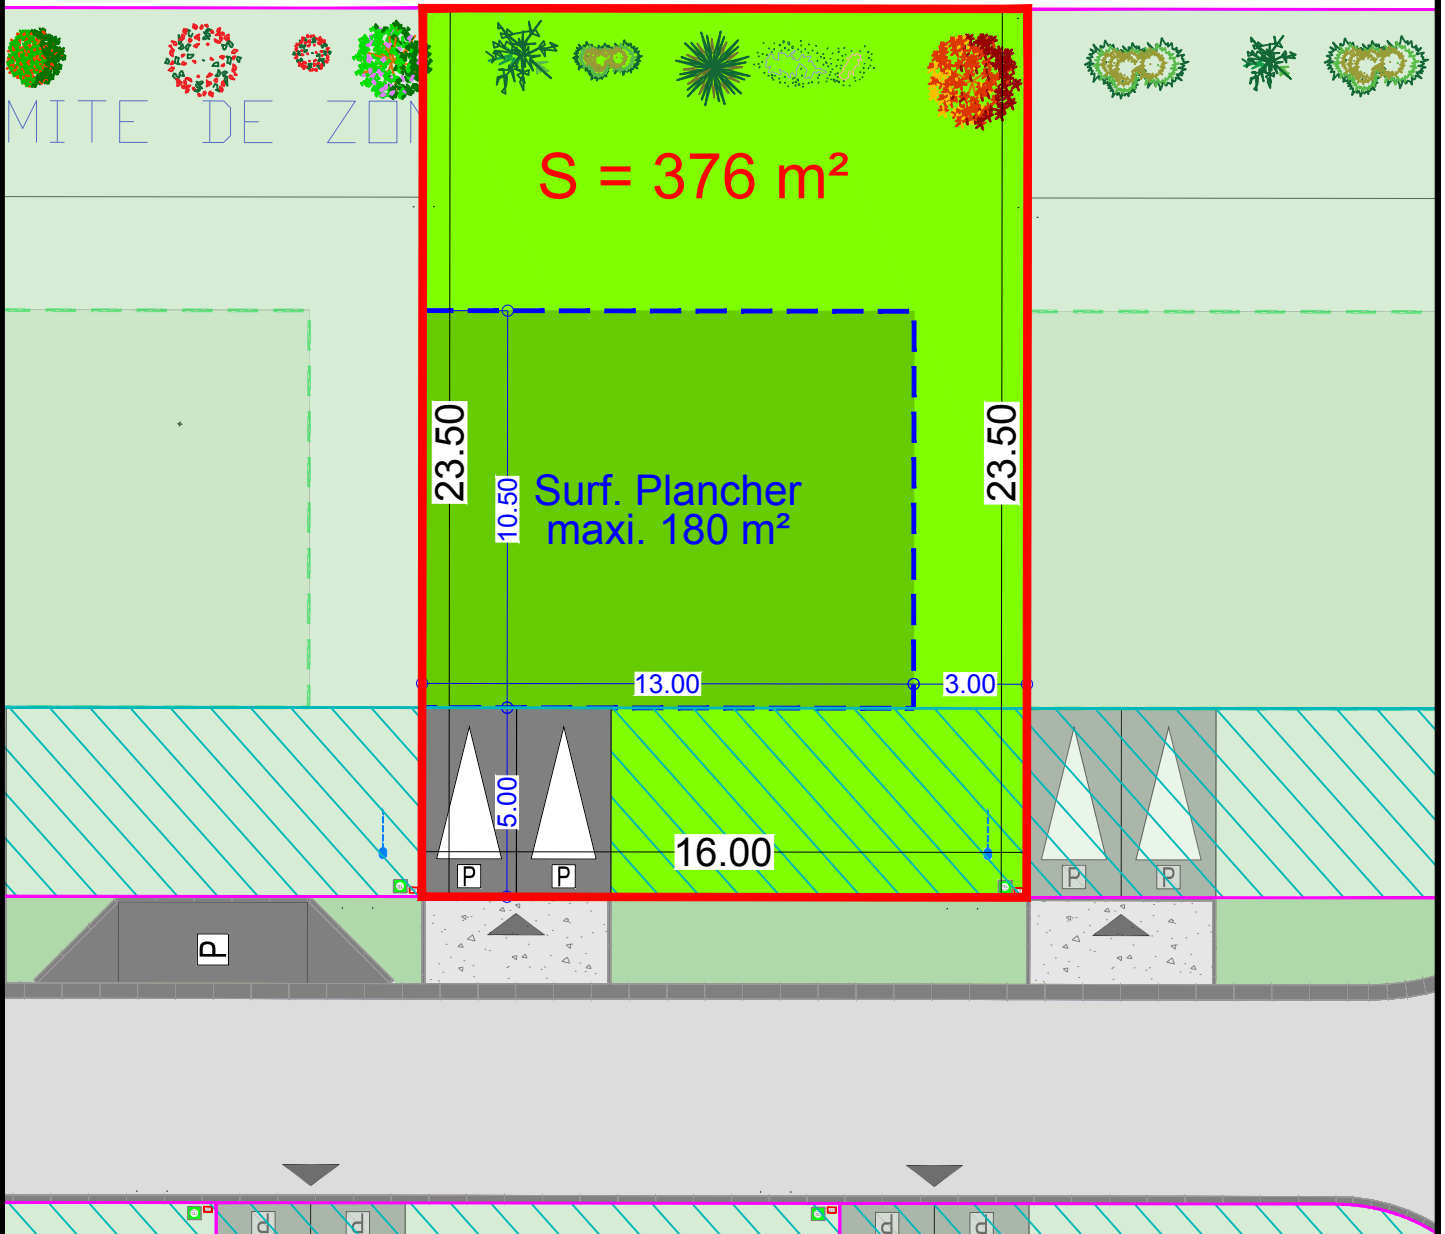

RENESECURE

"Le Clos du Reuse Velt"

Rue Félix Inglard

Plan de la parcelle
Ech. : 1/200 - A4

Scannez pour plus
d'informations

LOT
16

 Zone d'implantation de la construction

 Zone non constructible

Accès à la parcelle

Document non contractuel
En attente du bornage définitif