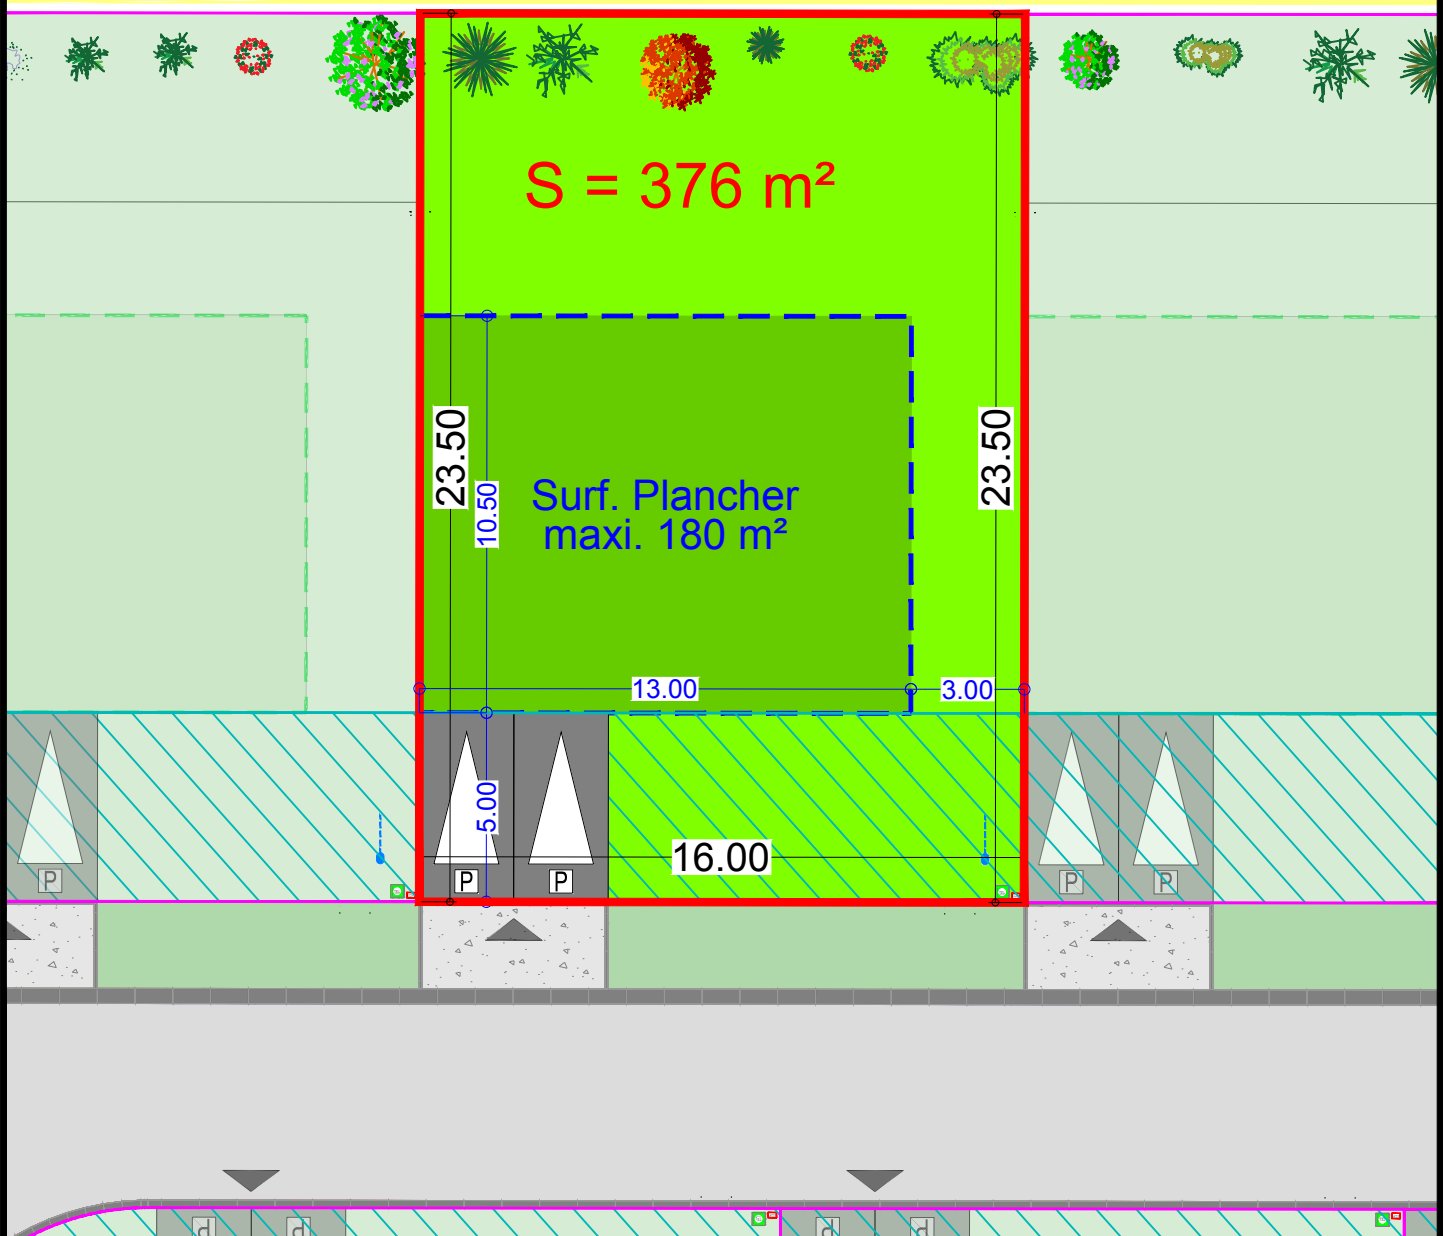

# RENESECURE

"Le Clos du Reuse Velt"

Rue Félix Inglard

Plan de la parcelle  
Ech. : 1/200 - A4

Scannez pour plus  
d'informations

LOT  
**13**

 Zone d'implantation de la construction

 Zone non constructible

 Accès à la parcelle

**Document non contractuel**  
**En attente du bornage définitif**