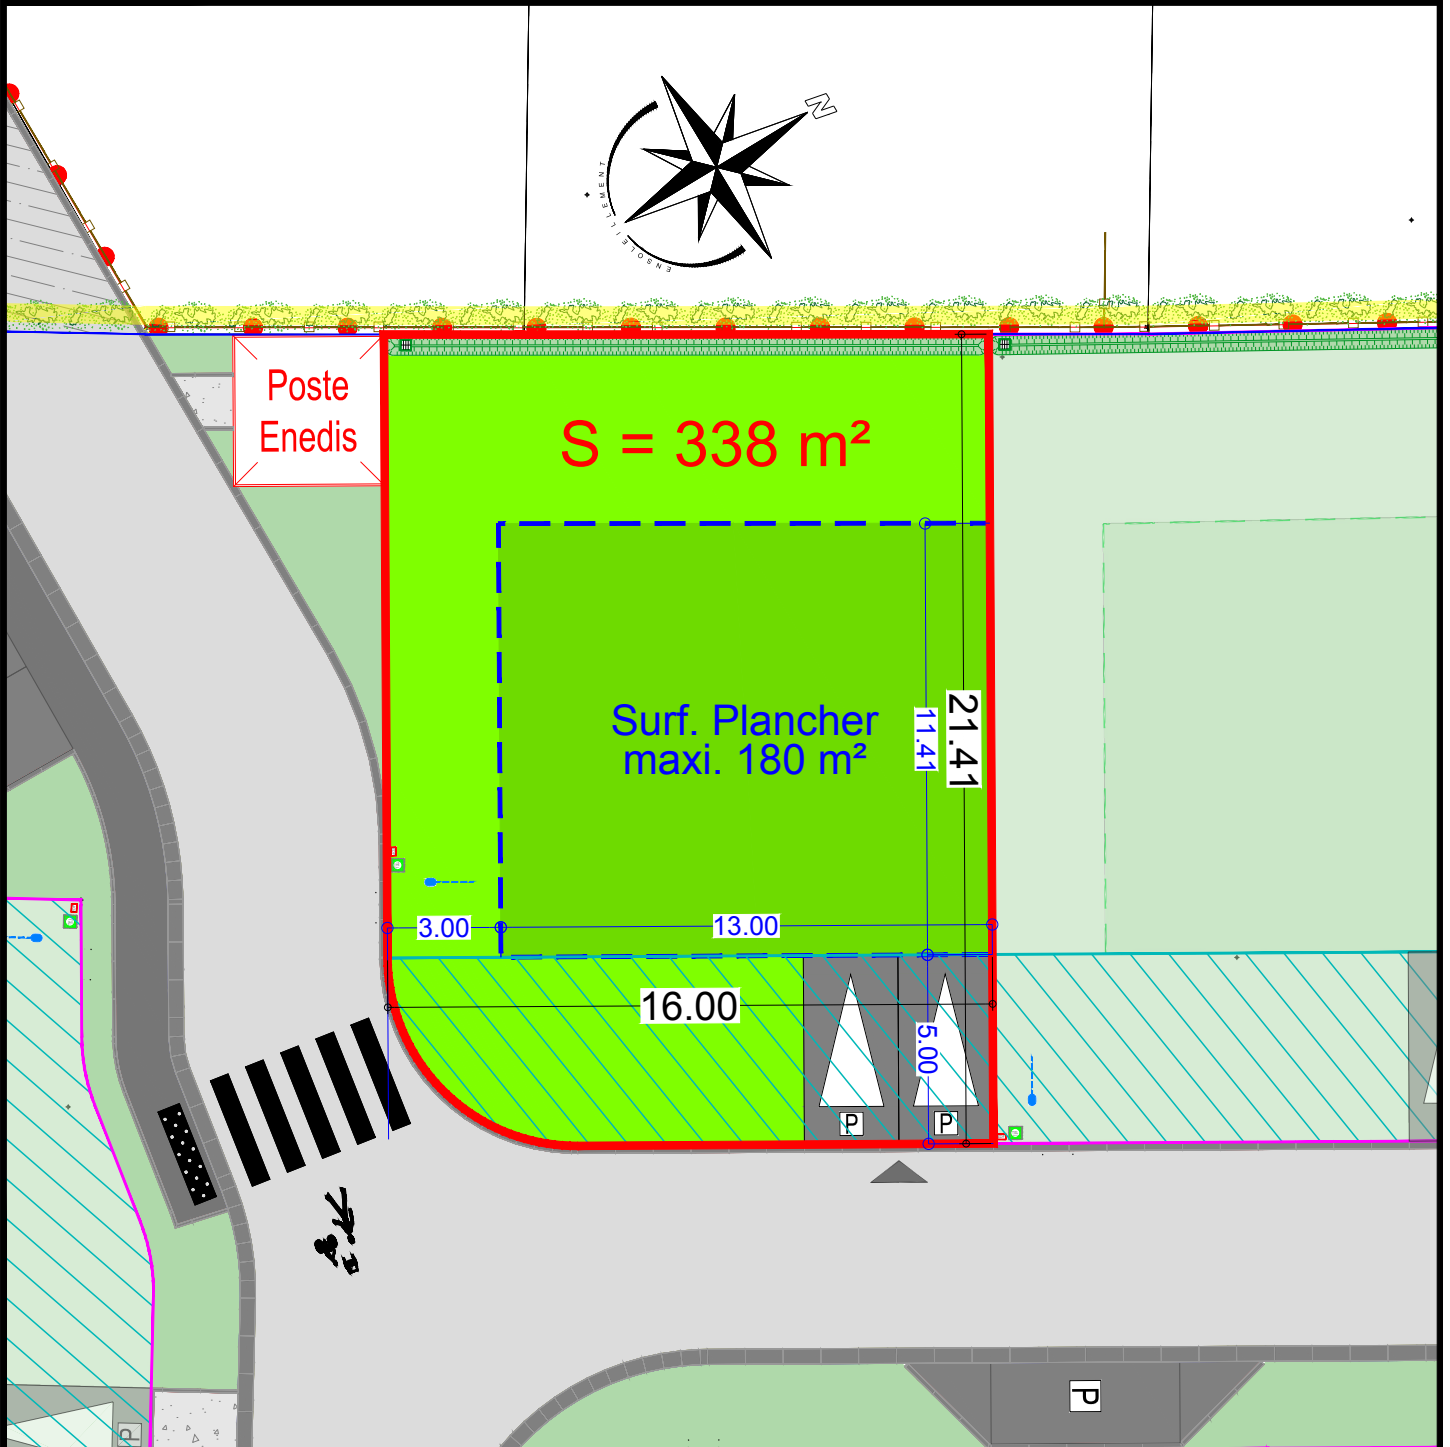

RENESECURE

"Le Clos du Reuse Velt"

Rue Félix Ingland

Plan de la parcelle

Ech. : 1/200 - A4

Scannez pour plus d'informations

LOT

1

Zone d'implantation de la construction

Zone non constructible

Accès à la parcelle

Document non contractuel
En attente du bornage définitif