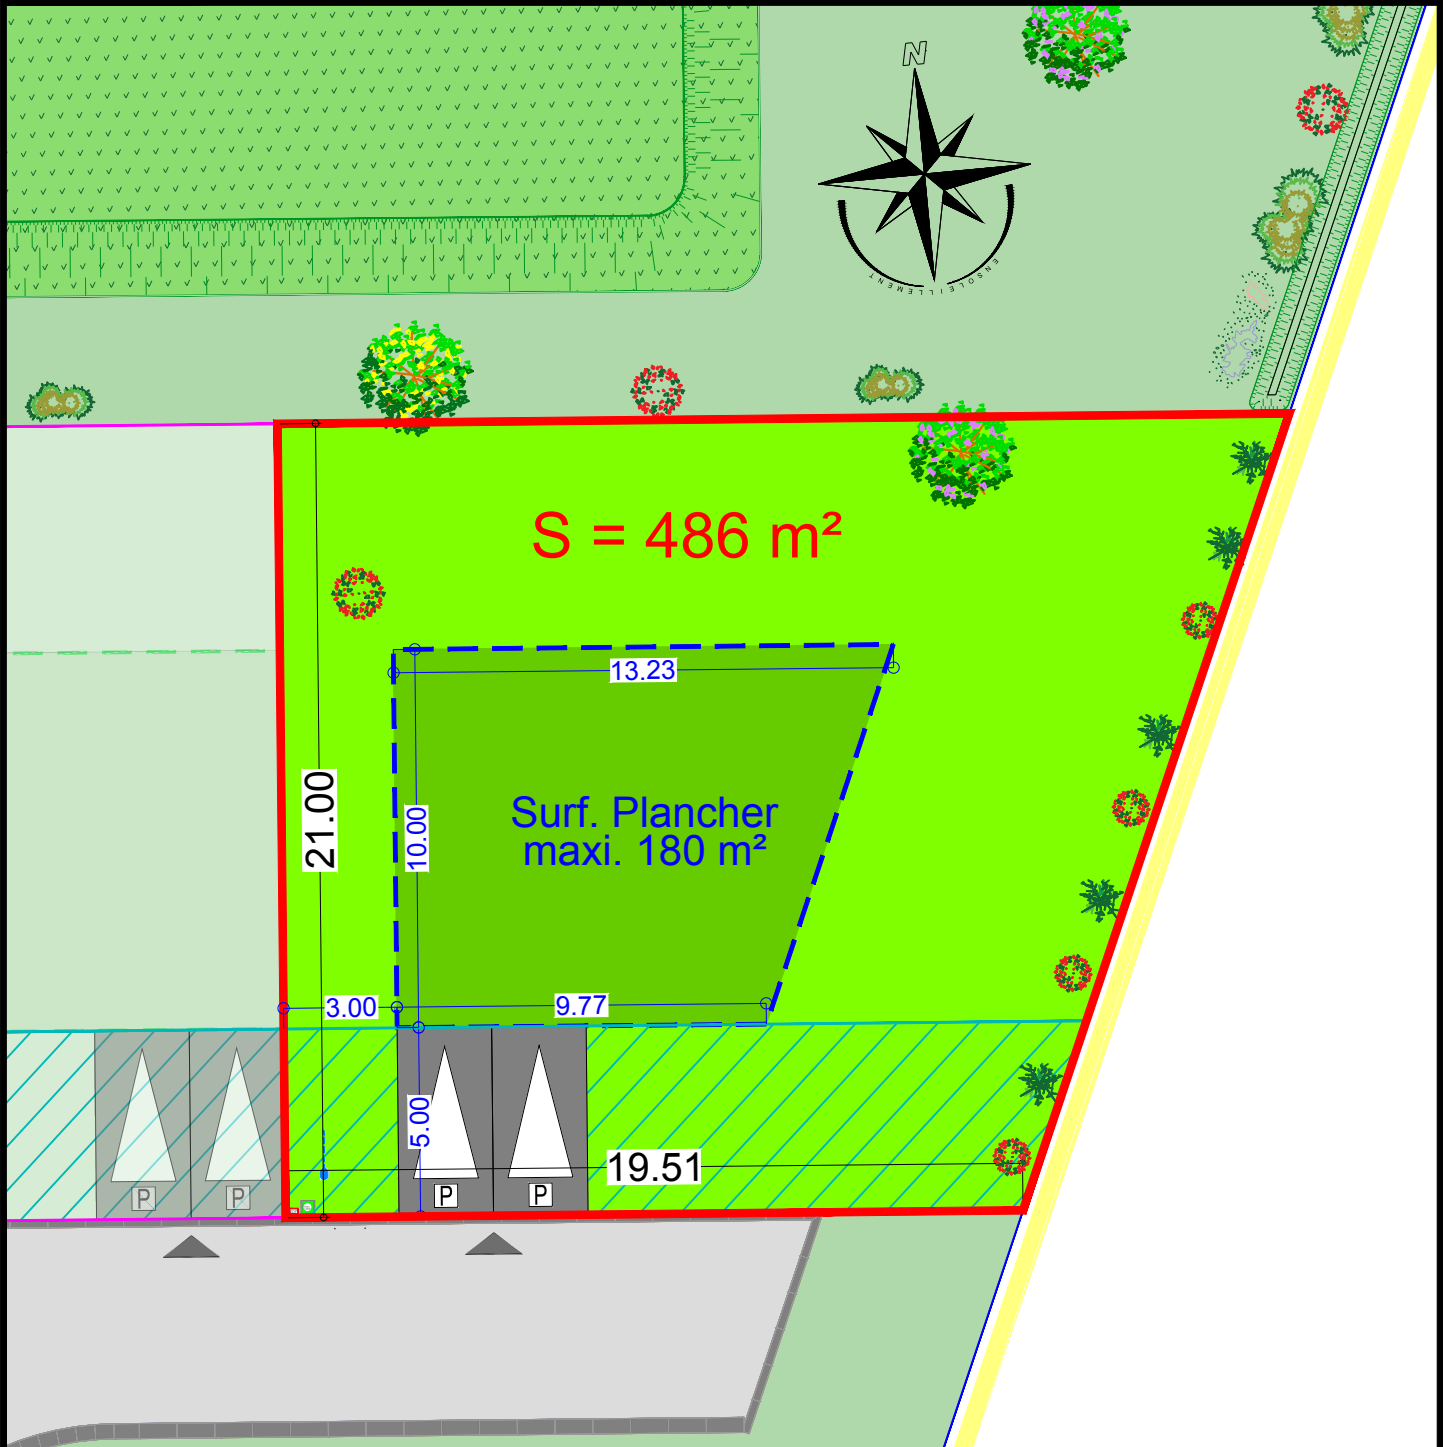

# RENESECURE

"Le Clos du Reuse Velt"

Rue Félix Inglard

Plan de la parcelle  
Ech. : 1/200 - A4

Scannez pour plus  
d'informations

LOT

11