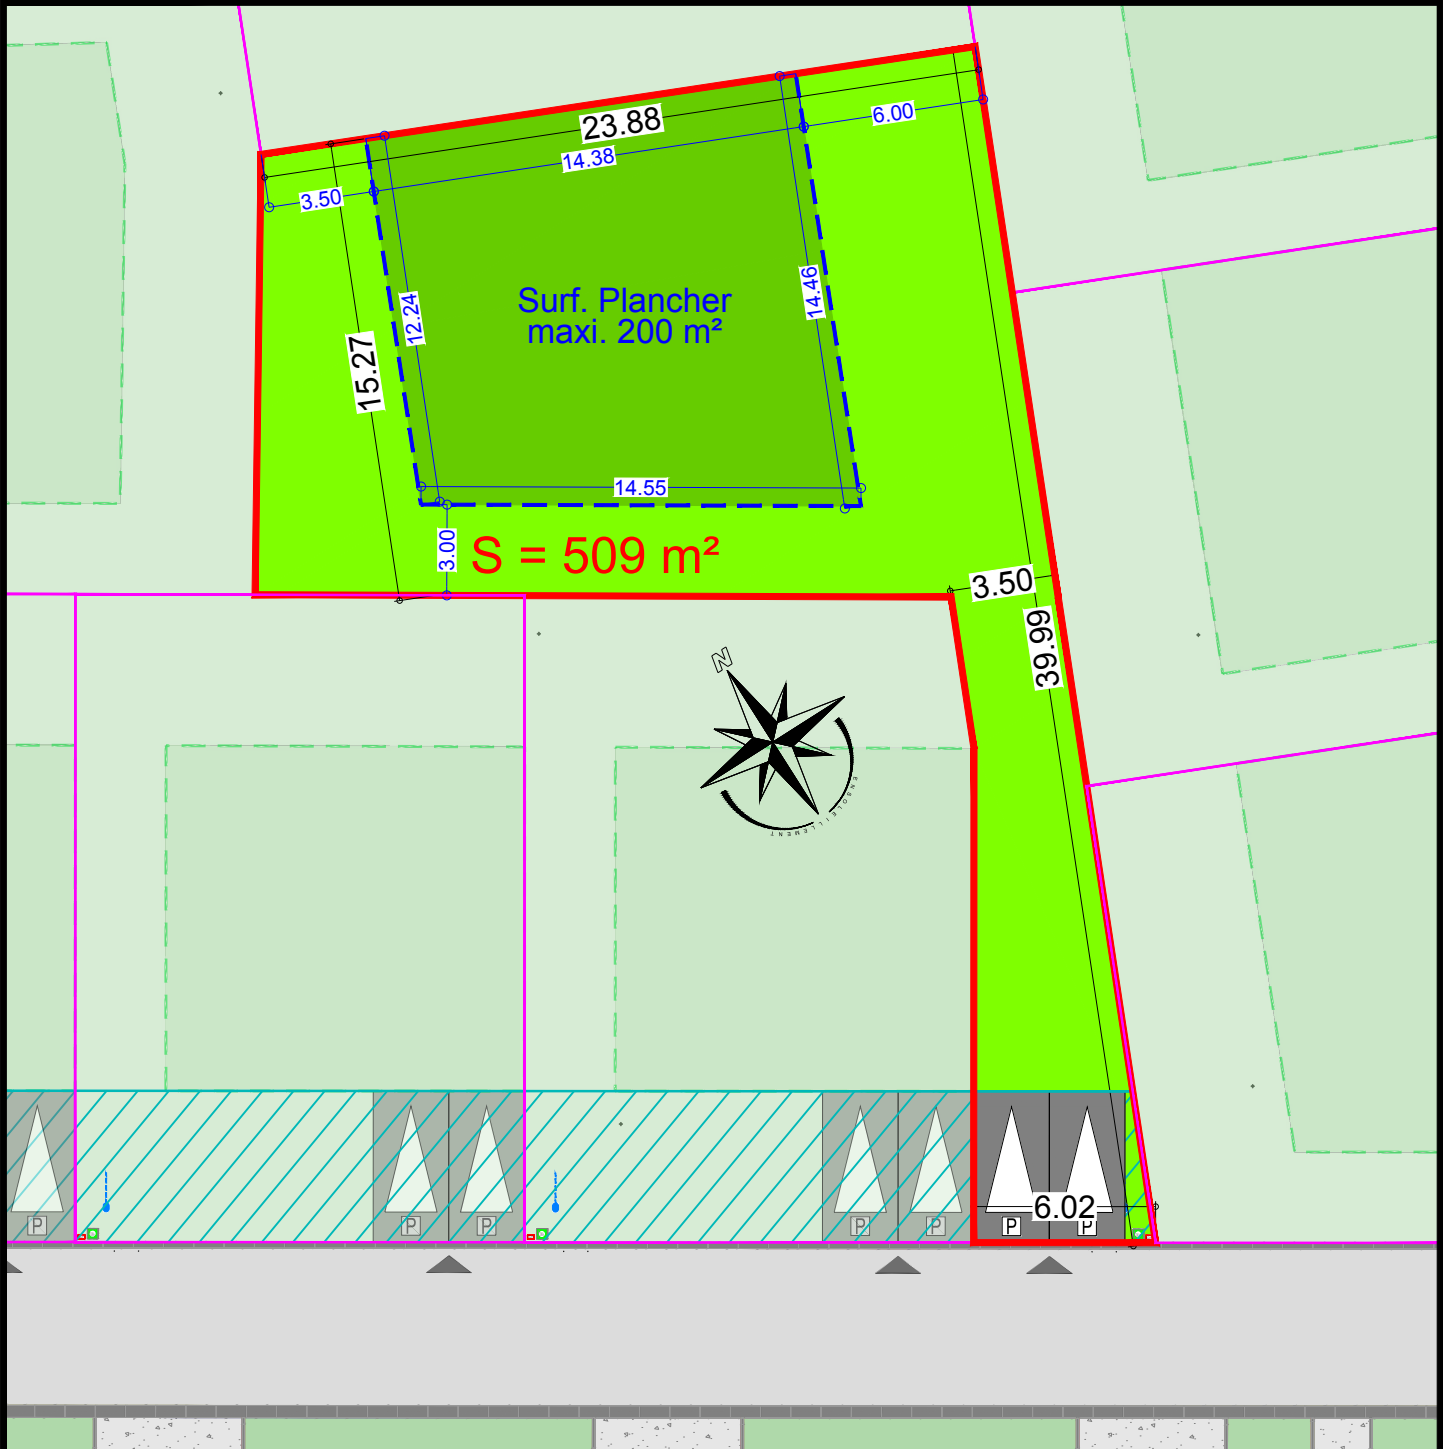

# RENESECURE

"Le Clos du Reuse Velt"

Rue Félix Ingland

Plan de la parcelle

Ech. : 1/250 - A4

Scannez pour plus d'informations

LOT  
27

Zone d'implantation de la construction

Zone non constructible

Accès à la parcelle

**Document non contractuel**  
**En attente du bornage définitif**