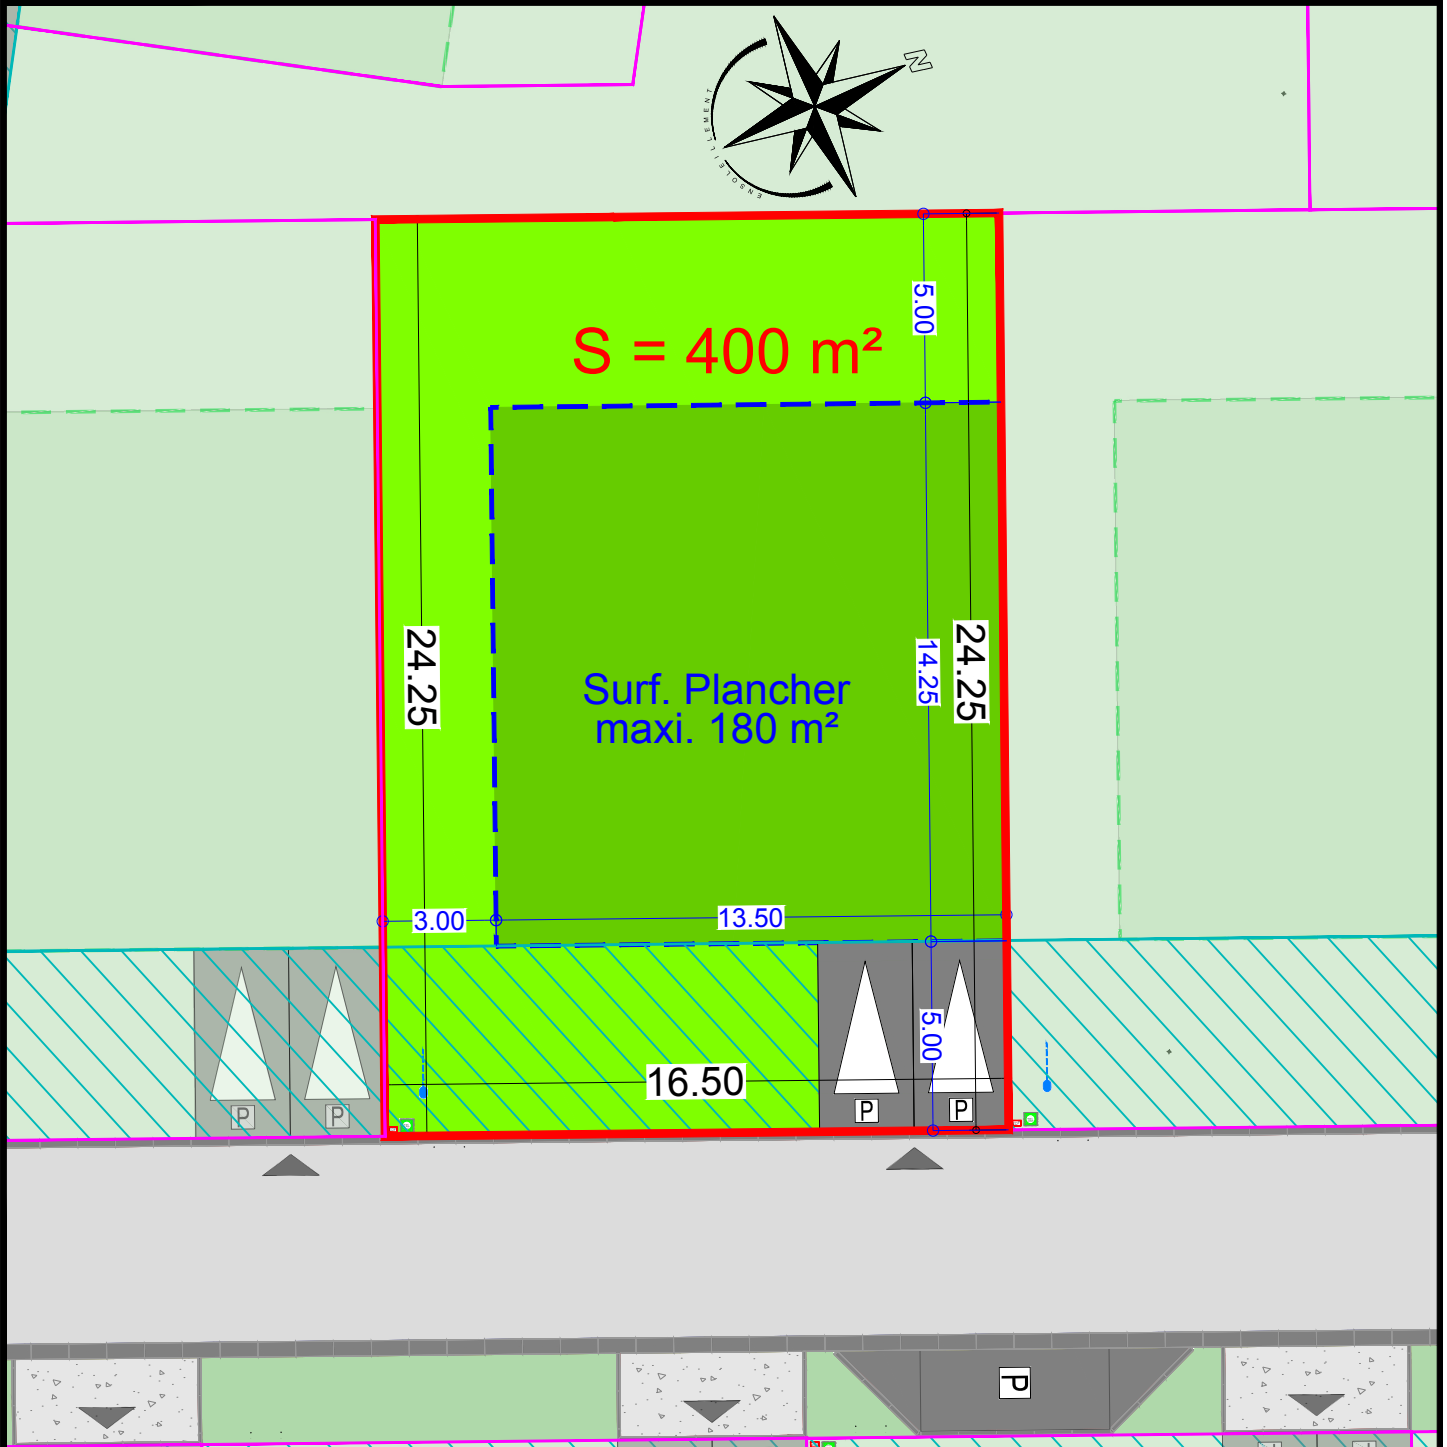

RENESECURE

"Le Clos du Reuse Velt"

Rue Félix Inglard

Plan de la parcelle
Ech. : 1/200 - A4

Scannez pour plus
d'informations

LOT
34

Zone d'implantation de la construction

Zone non constructible

Accès à la parcelle

Document non contractuel
En attente du bornage définitif