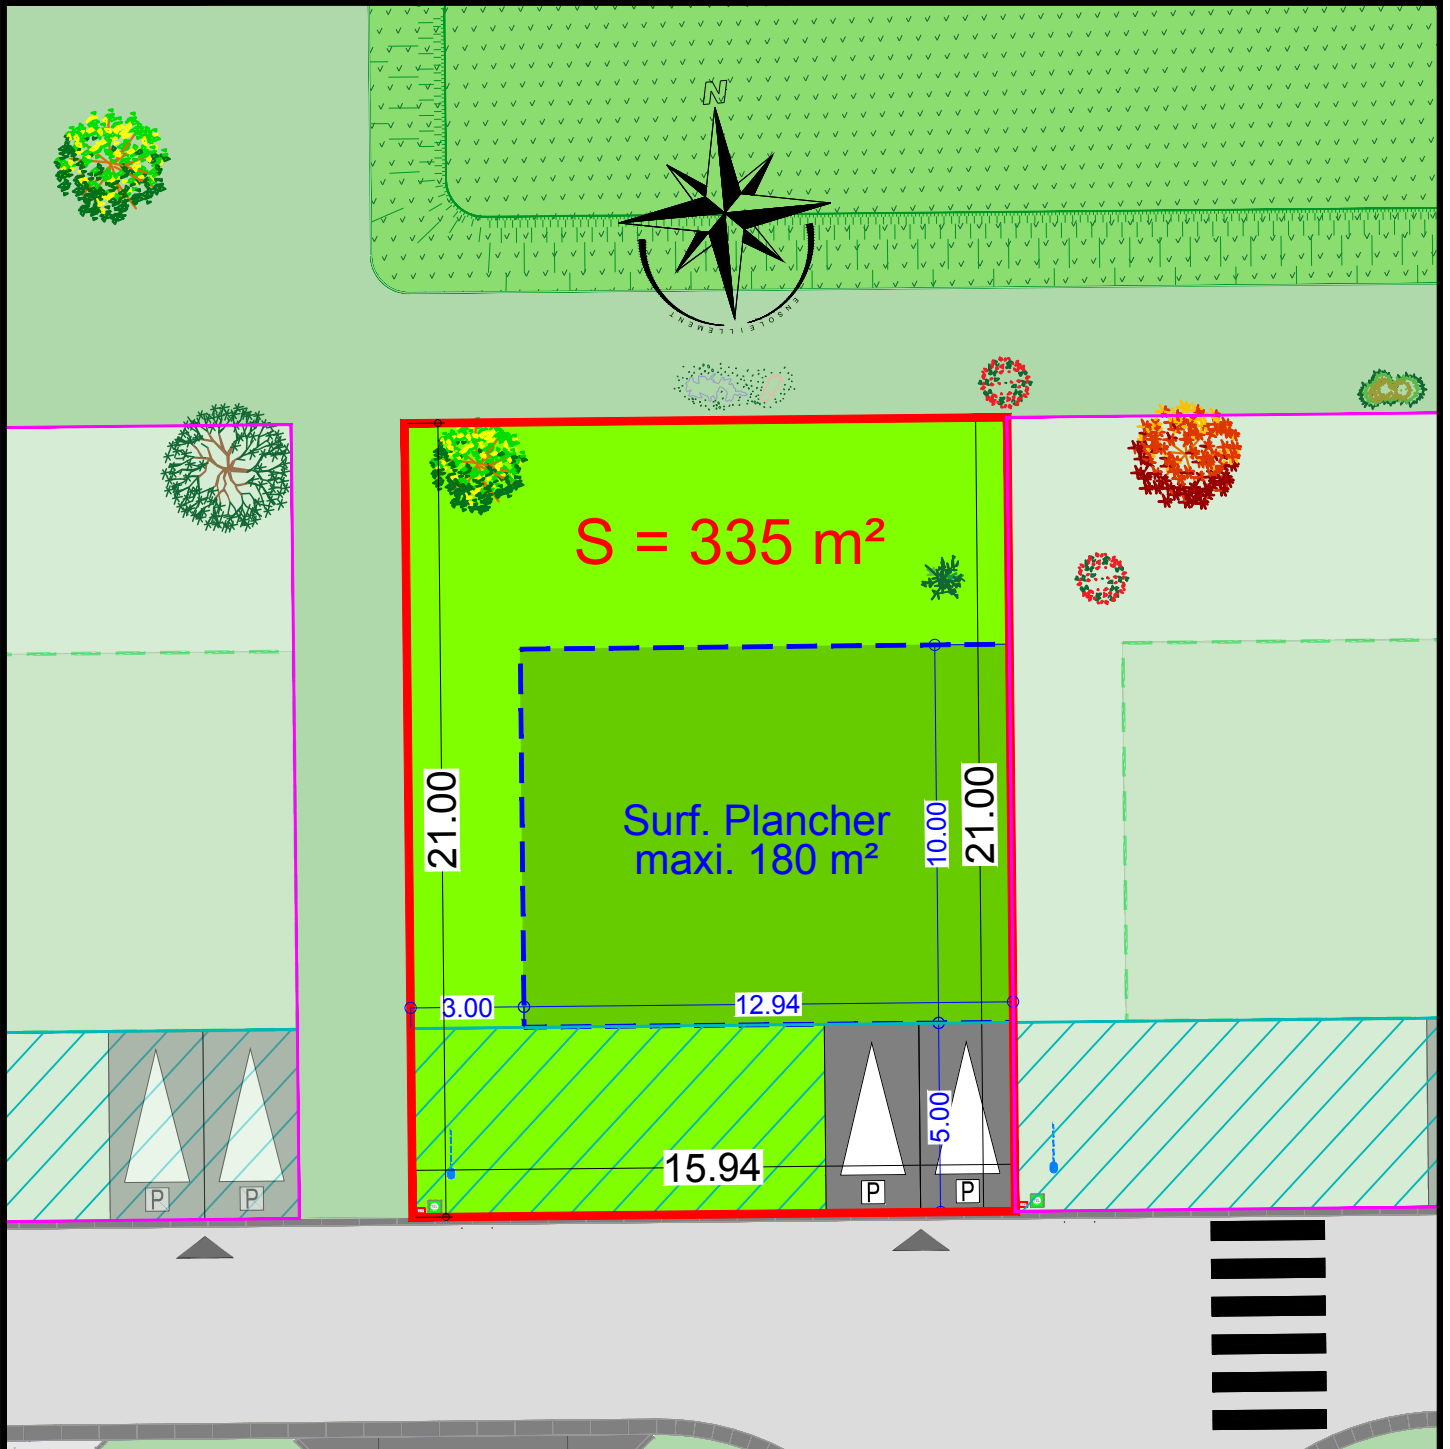

RENESECURE

"Le Clos du Reuse Velt"

Rue Félix Inglard

Plan de la parcelle
Ech. : 1/200 - A4

Scannez pour plus
d'informations

LOT
9

Zone d'implantation de la construction

Zone non constructible

Accès à la parcelle

Document non contractuel
En attente du bornage définitif