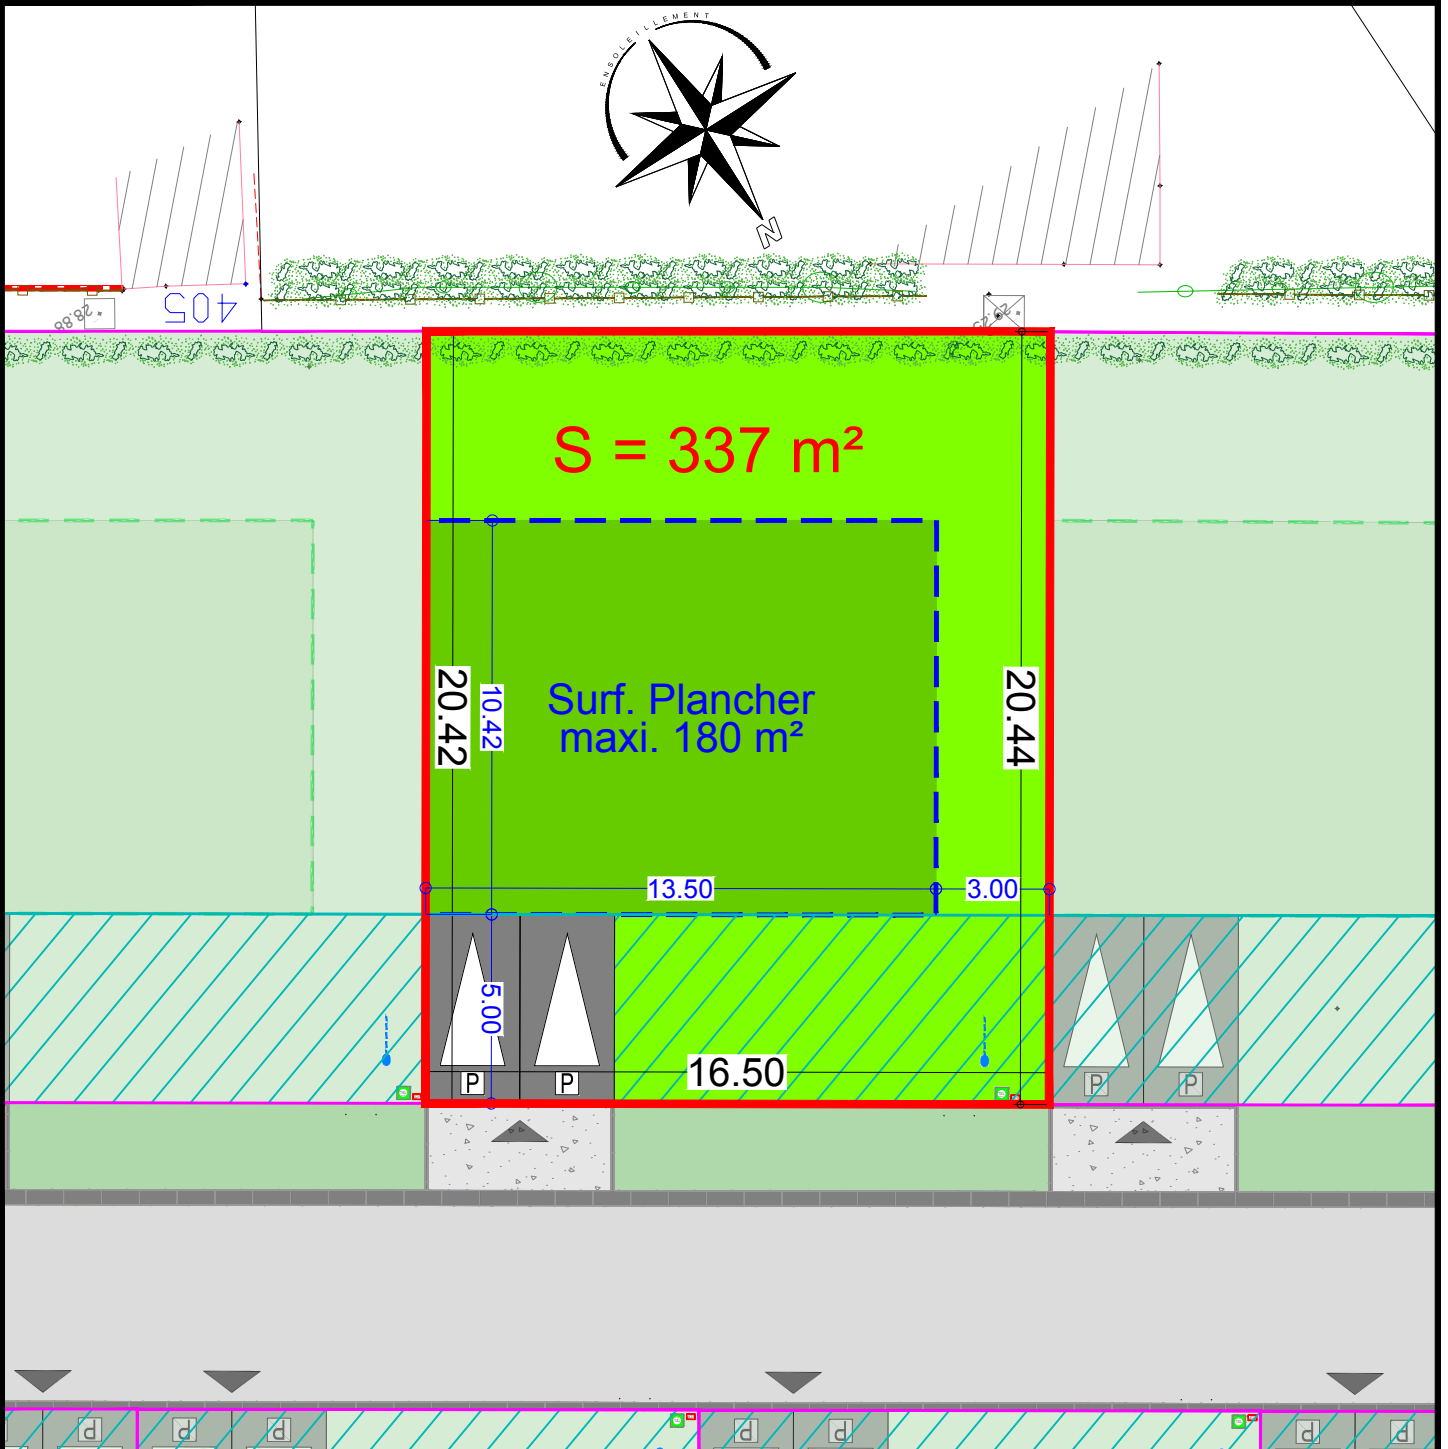

RENESECURE

"Le Clos du Reuse Velt"

Rue Félix Inglard

Plan de la parcelle
Ech. : 1/200 - A4

Scannez pour plus
d'informations

LOT
22

Zone d'implantation de la construction

Zone non constructible

Accès à la parcelle

Document non contractuel
En attente du bornage définitif