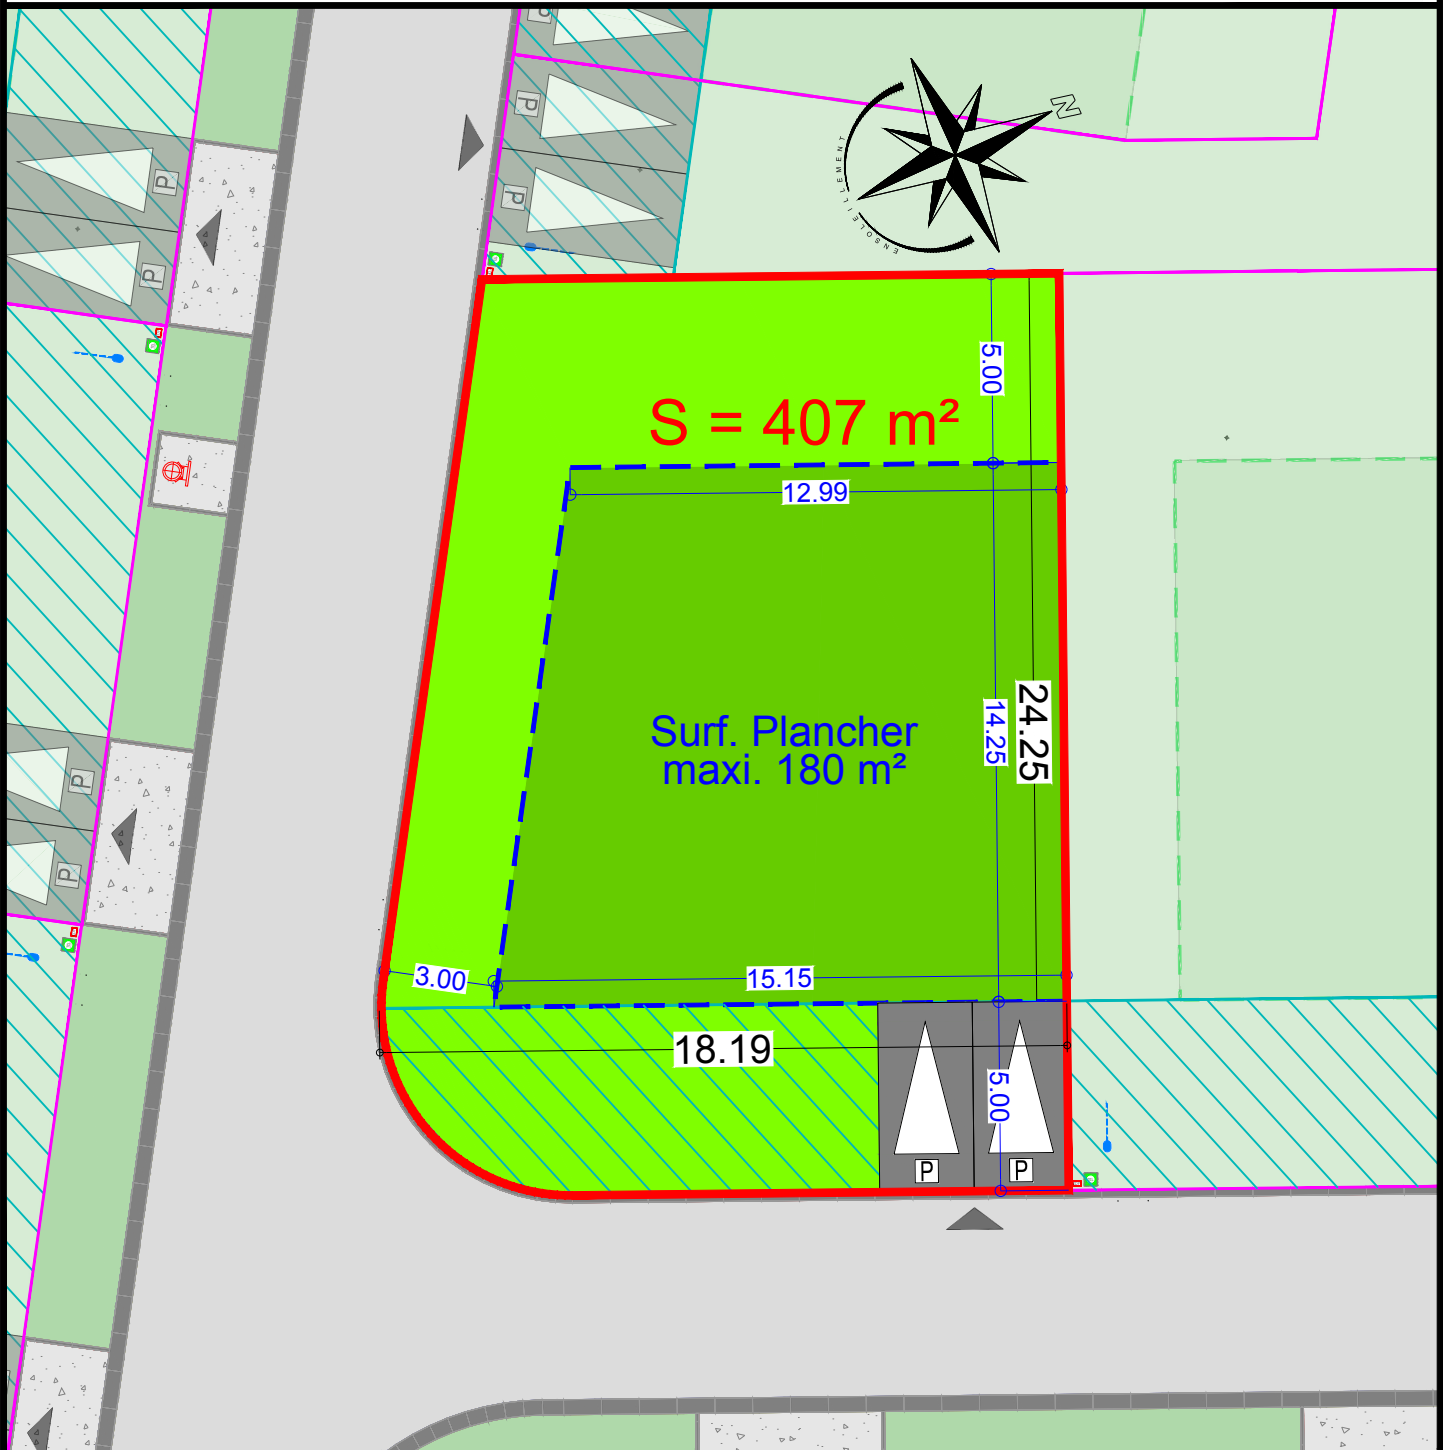

# RENESECURE

"Le Clos du Reuse Velt"

Rue Félix Inglard

Plan de la parcelle  
Ech. : 1/200 - A4

Scannez pour plus  
d'informations

LOT  
**35**

 Zone d'implantation de la construction

 Zone non constructible

 Accès à la parcelle

**Document non contractuel**  
**En attente du bornage définitif**