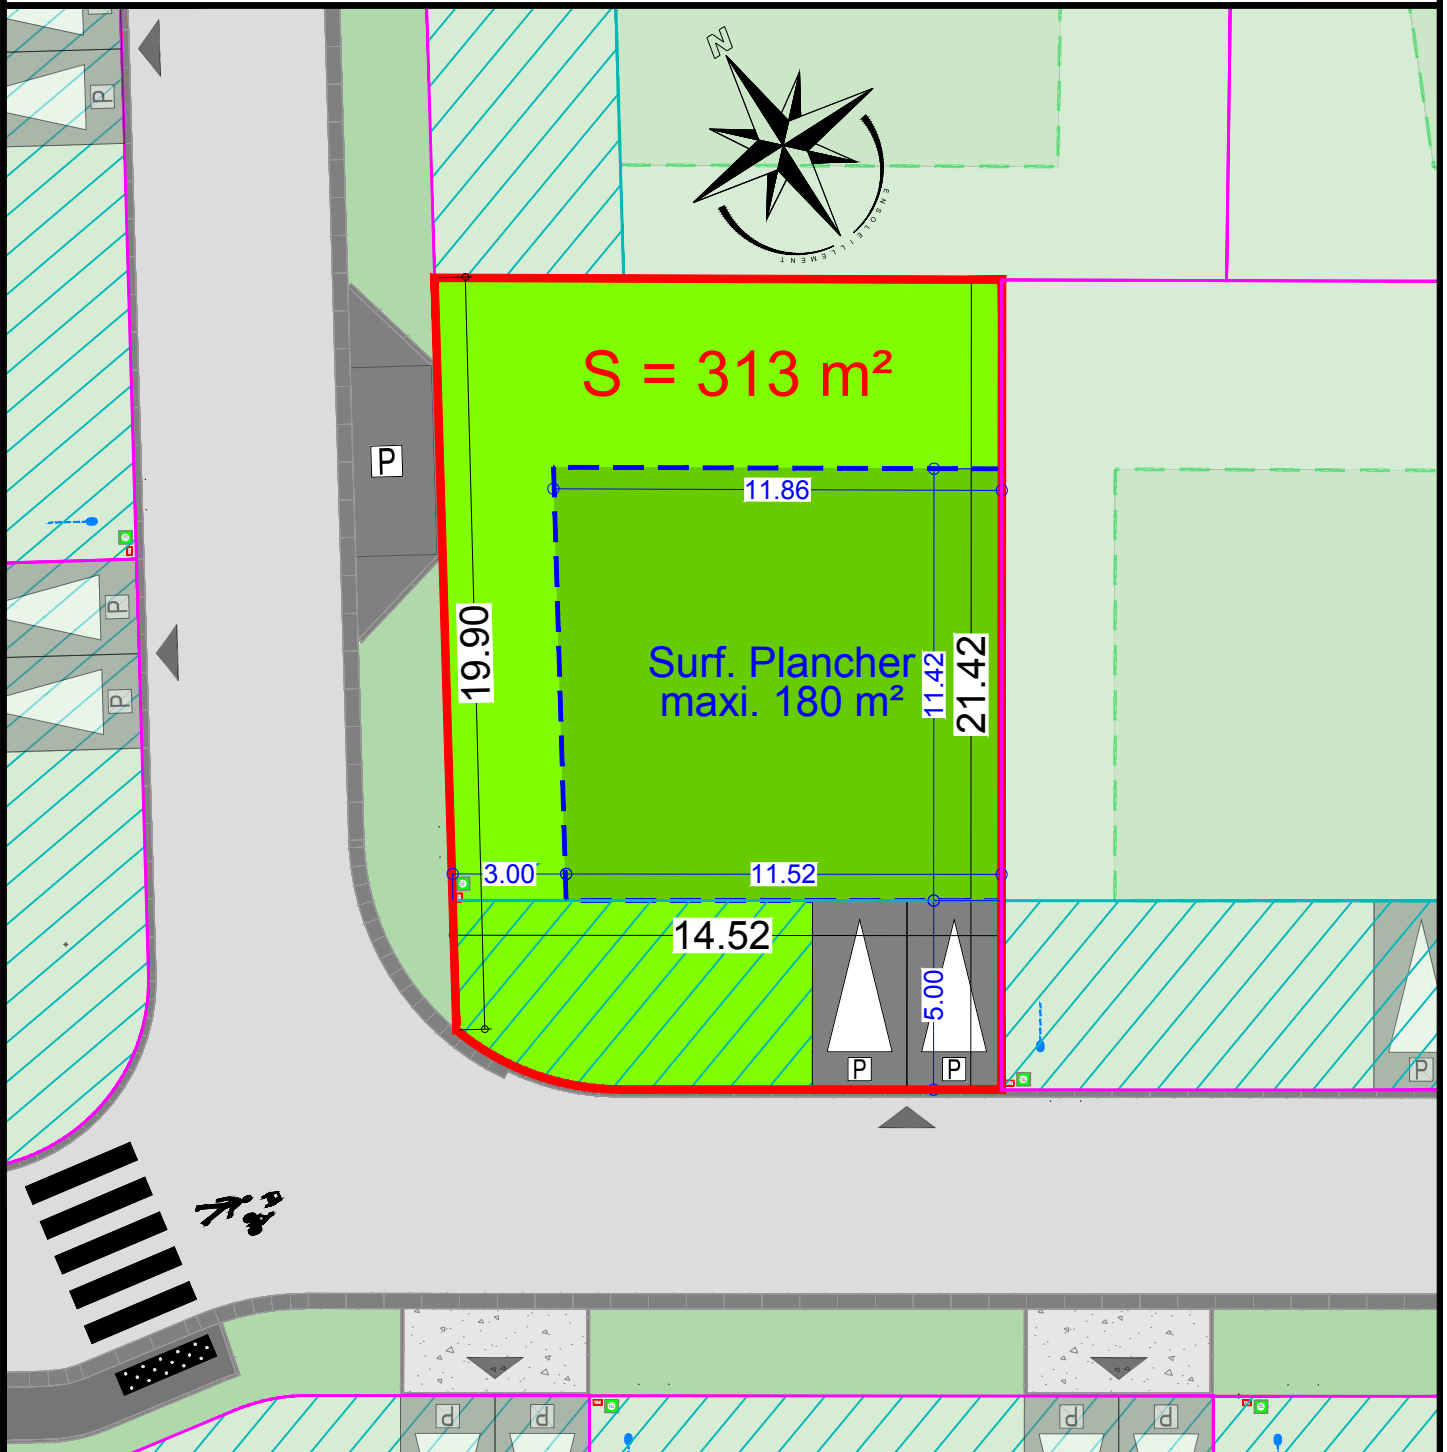

RENESECURE

"Le Clos du Reuse Velt"

Rue Félix Ingland

Plan de la parcelle
Ech. : 1/200 - A4

Scannez pour plus
d'informations

LOT
25

Zone d'implantation de la construction

Zone non constructible

Accès à la parcelle

Document non contractuel
En attente du bornage définitif