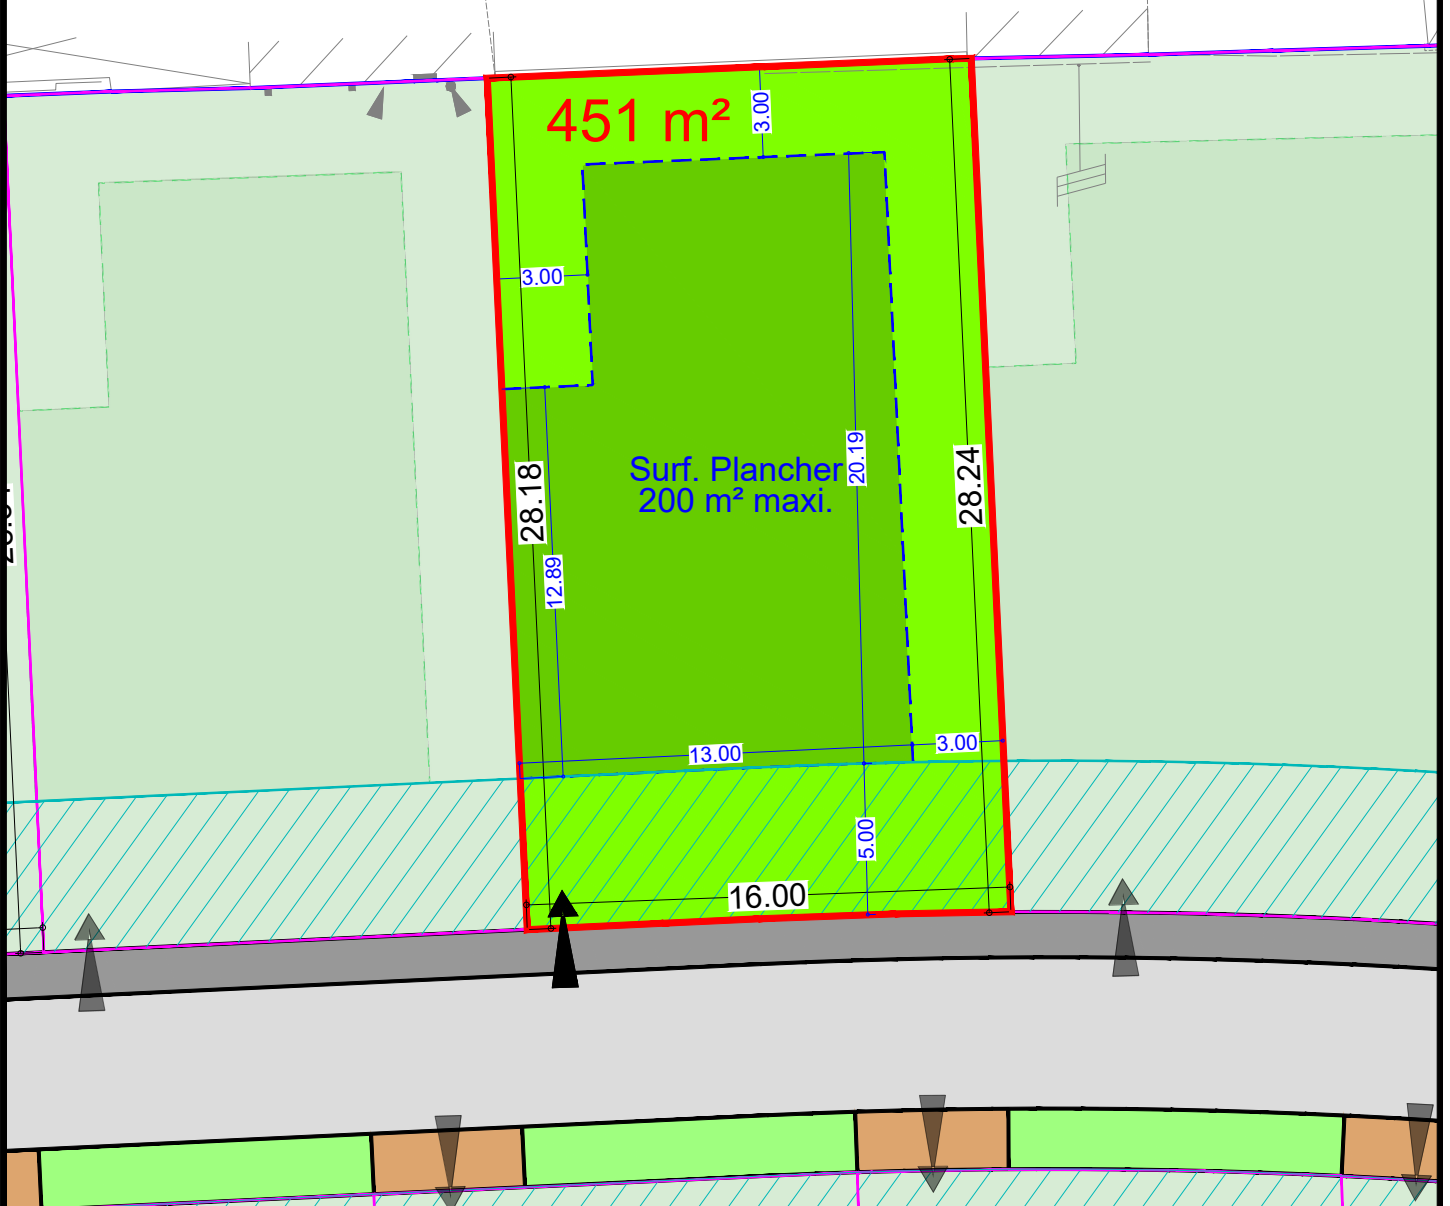

# WATTEN

"Le Clos de Watten"

Rue Pascal Leuliette

Plan de la parcelle

Ech. : 1/250 - A4

## LOT

# 18

Zone d'implantation  
de la construction

Zone non constructible

Accès à la parcelle