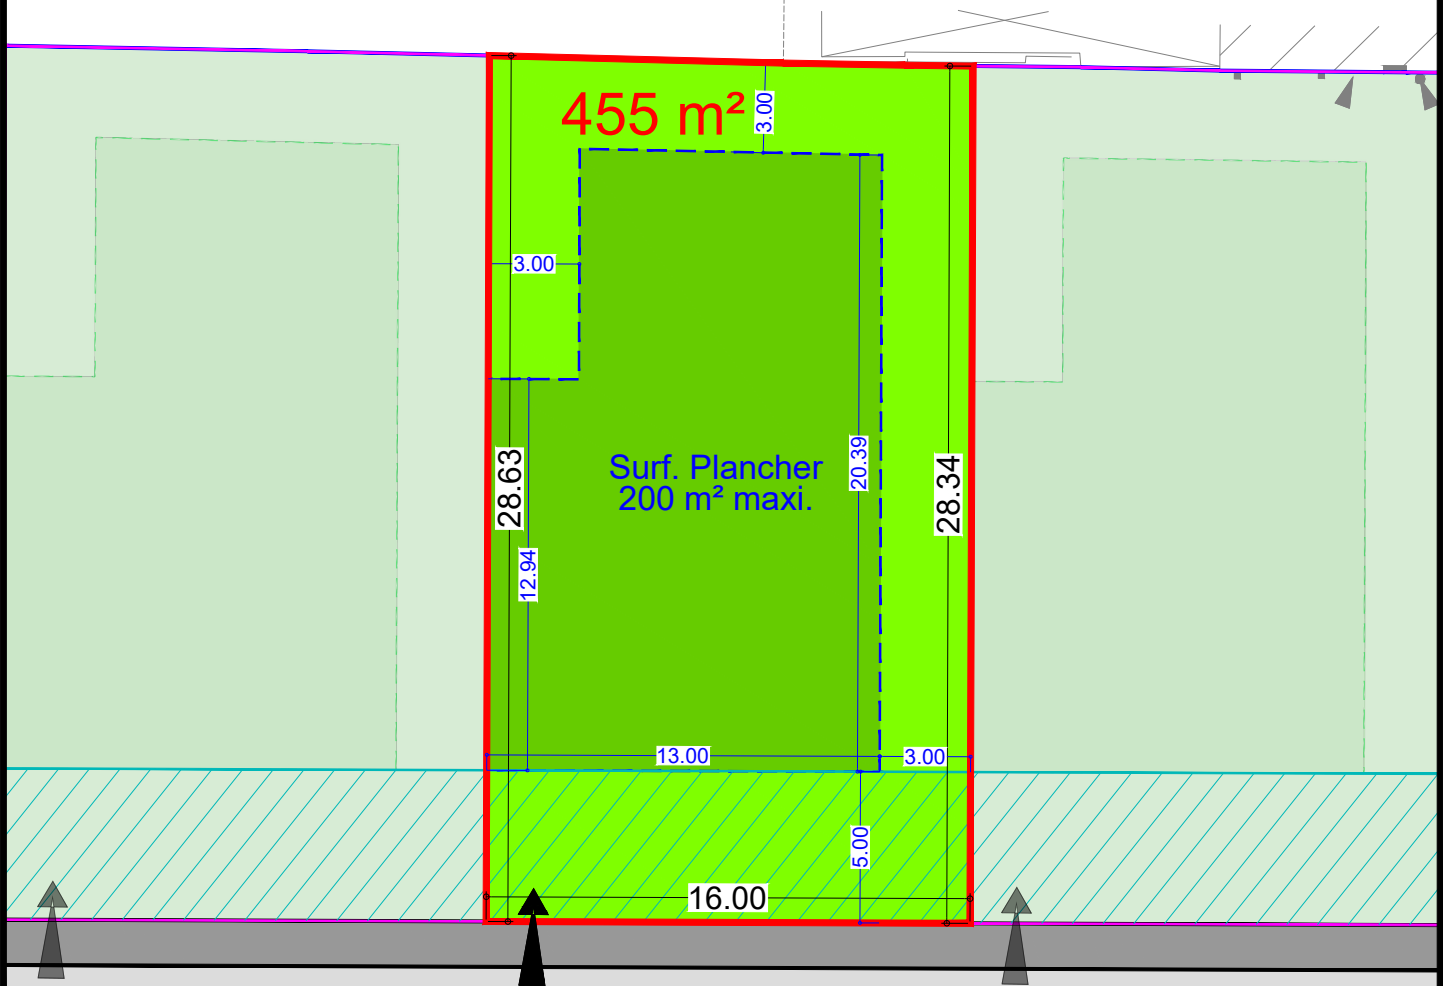

WATTEN

"Le Clos de Watten"

Rue Pascal Leuliette

Plan de la parcelle

Ech. : 1/250 - A4

IMWO
FRANCE

Scannez pour plus
d'informations

LOT
20

Zone d'implantation
de la construction

Zone non constructible

Accès à la parcelle