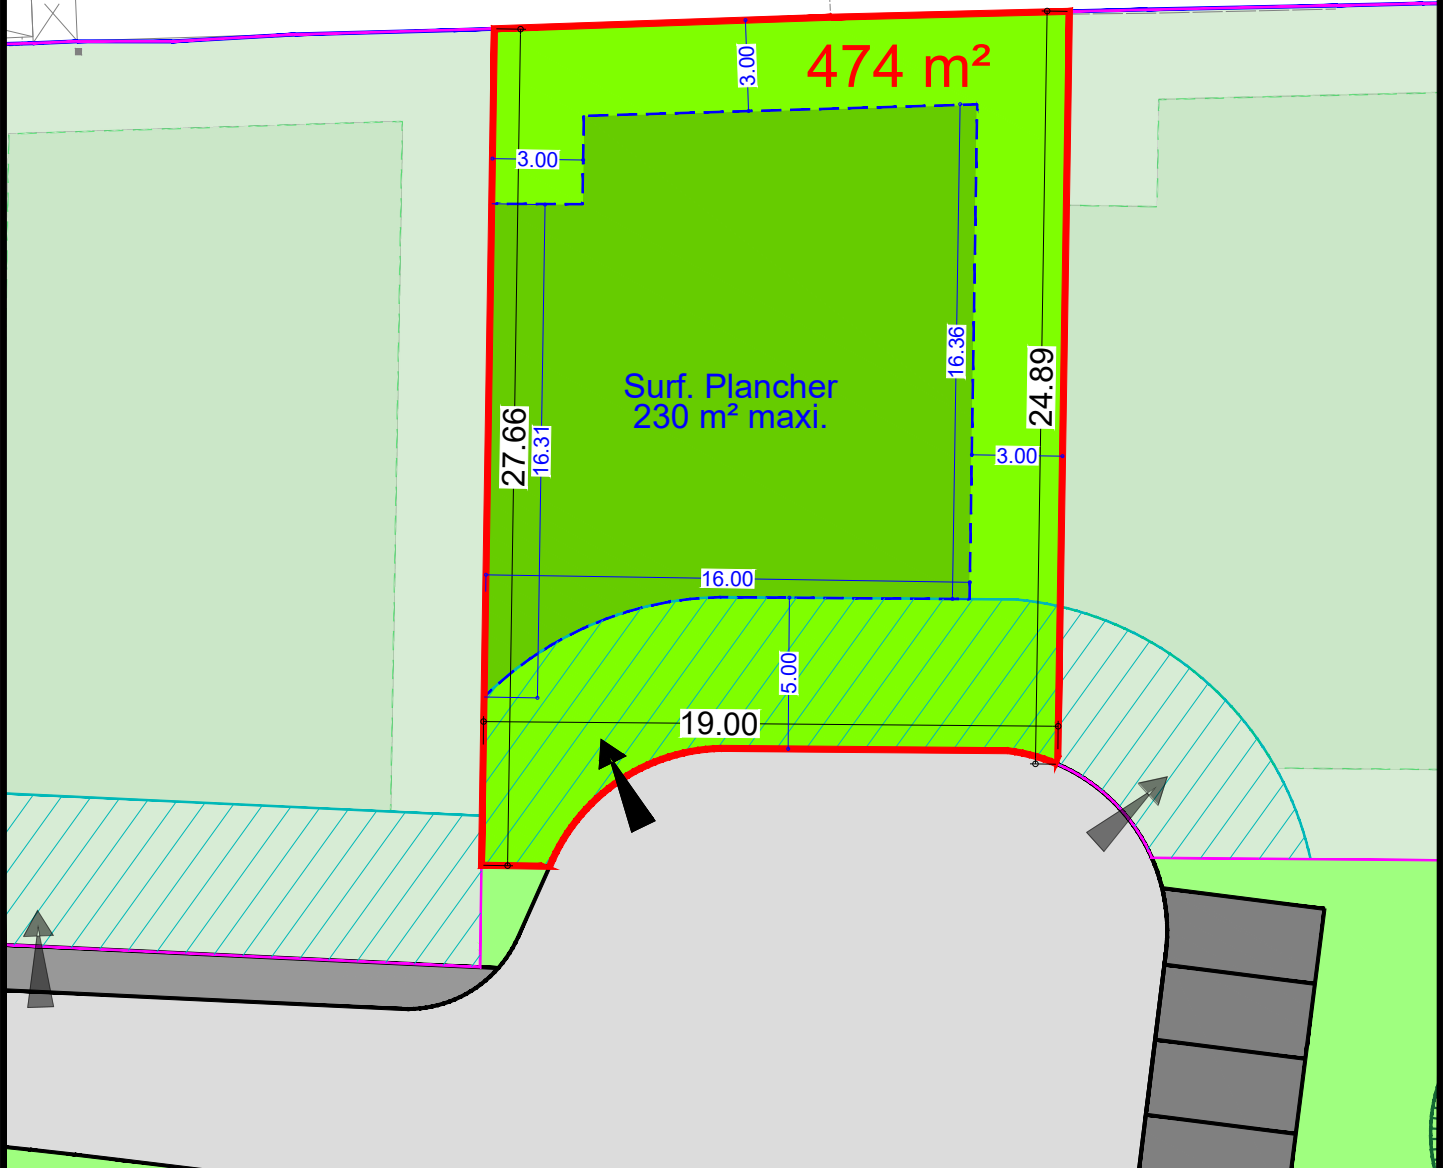

WATTEN

"Le Clos de Watten"

Rue Pascal Leuliette

Plan de la parcelle

Ech. : 1/250 - A4

IMWO

FRANCE

Scannez pour plus
d'informations

LOT

15

Zone d'implantation
de la construction

Zone non constructible

Accès à la parcelle