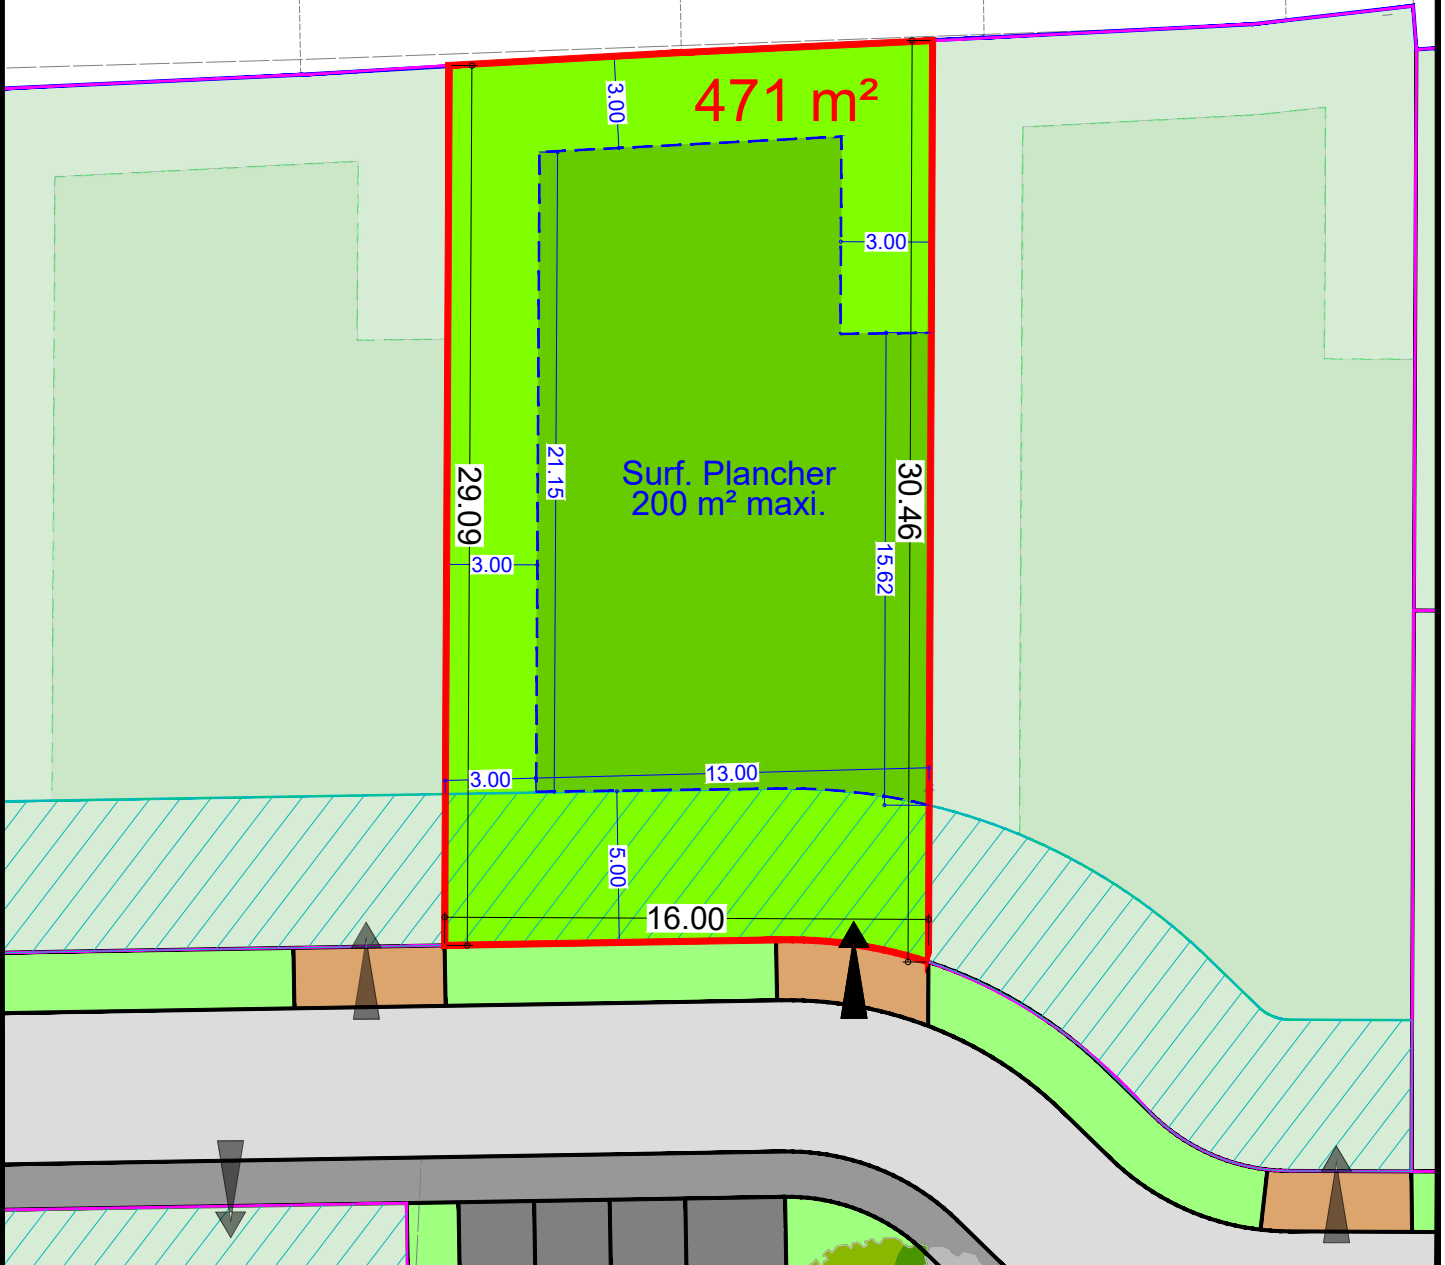

WATTEN

"Le Clos de Watten"

Rue Pascal Leuliette

Plan de la parcelle

Ech. : 1/250 - A4

IMWO

FRANCE

Scannez pour plus
d'informations

LOT

4

Zone d'implantation
de la construction

Zone non constructible

Accès à la parcelle