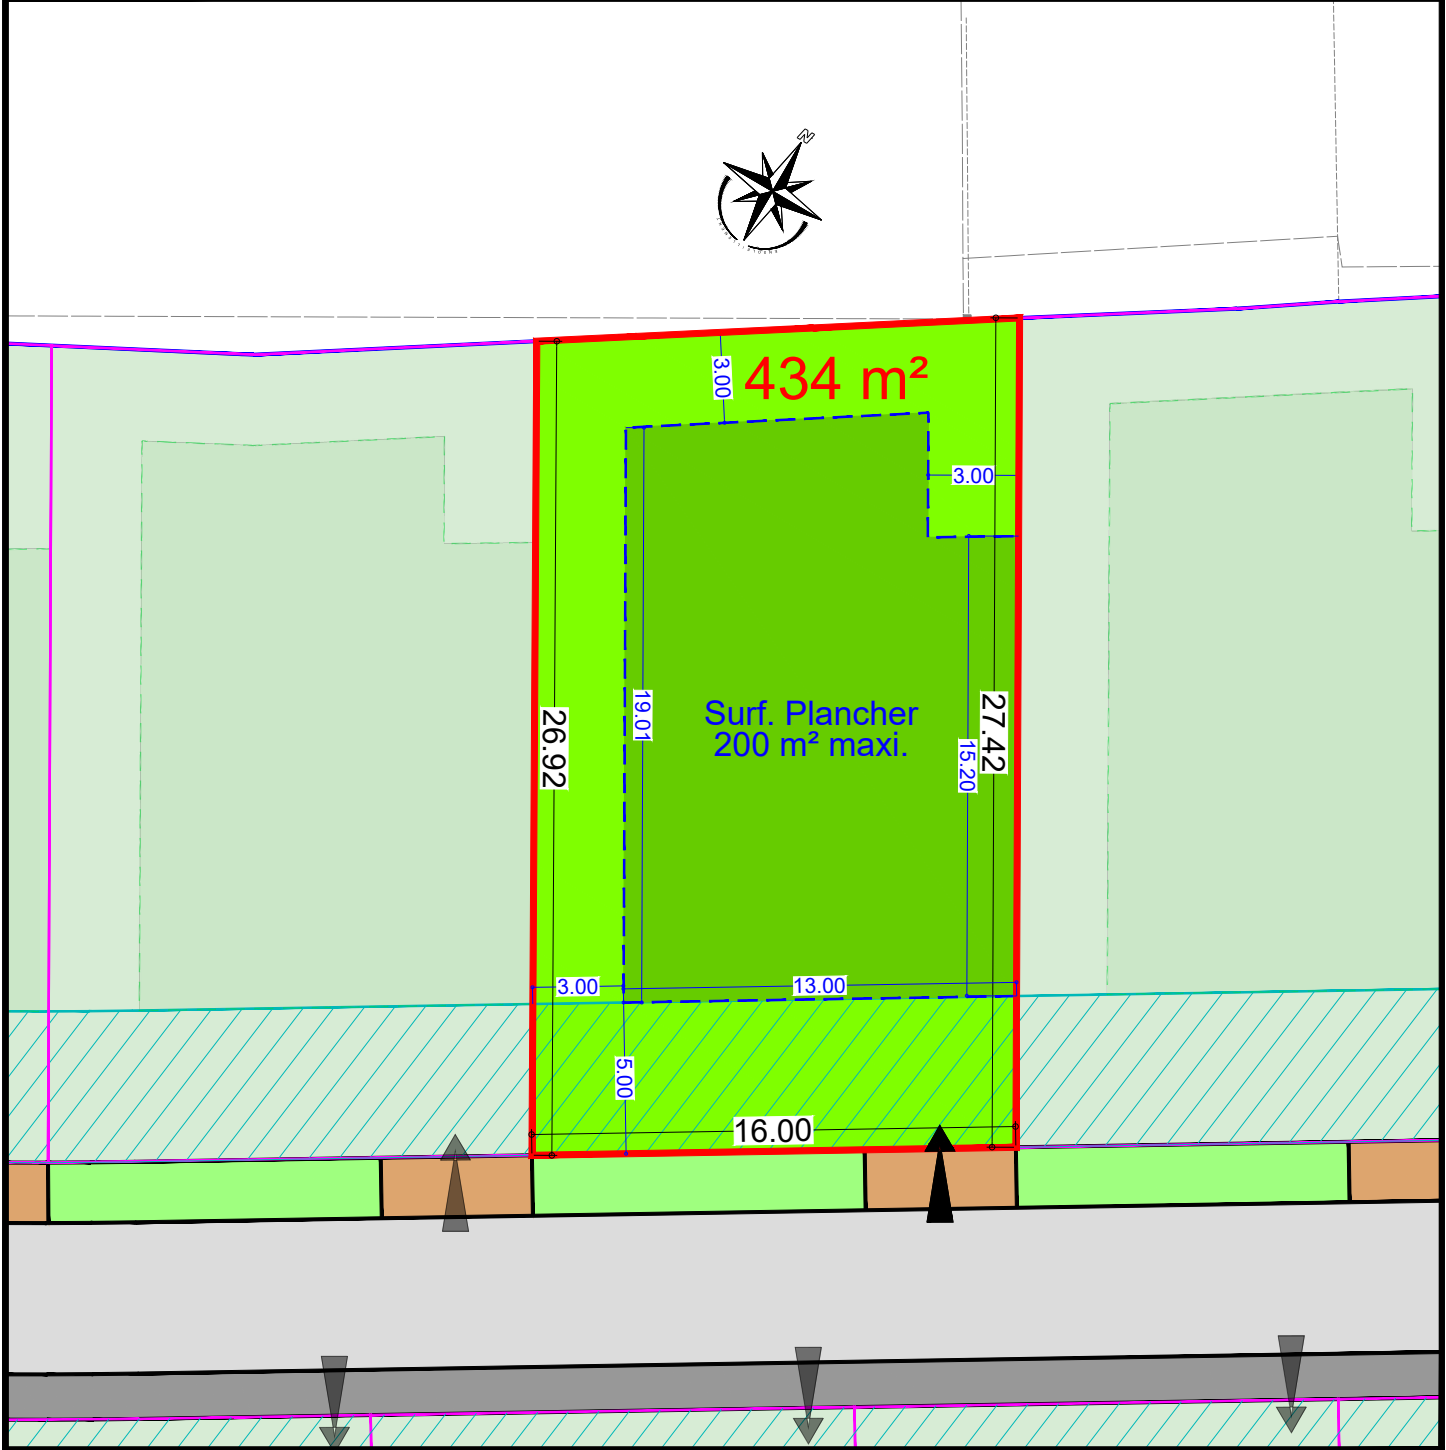

WATTEN

"Le Clos de Watten"

Rue Pascal Leuliette

Plan de la parcelle

Ech. : 1/250 - A4

IMWO

FRANCE

Scannez pour plus
d'informations

LOT

8

Zone d'implantation
de la construction

Zone non constructible

Accès à la parcelle