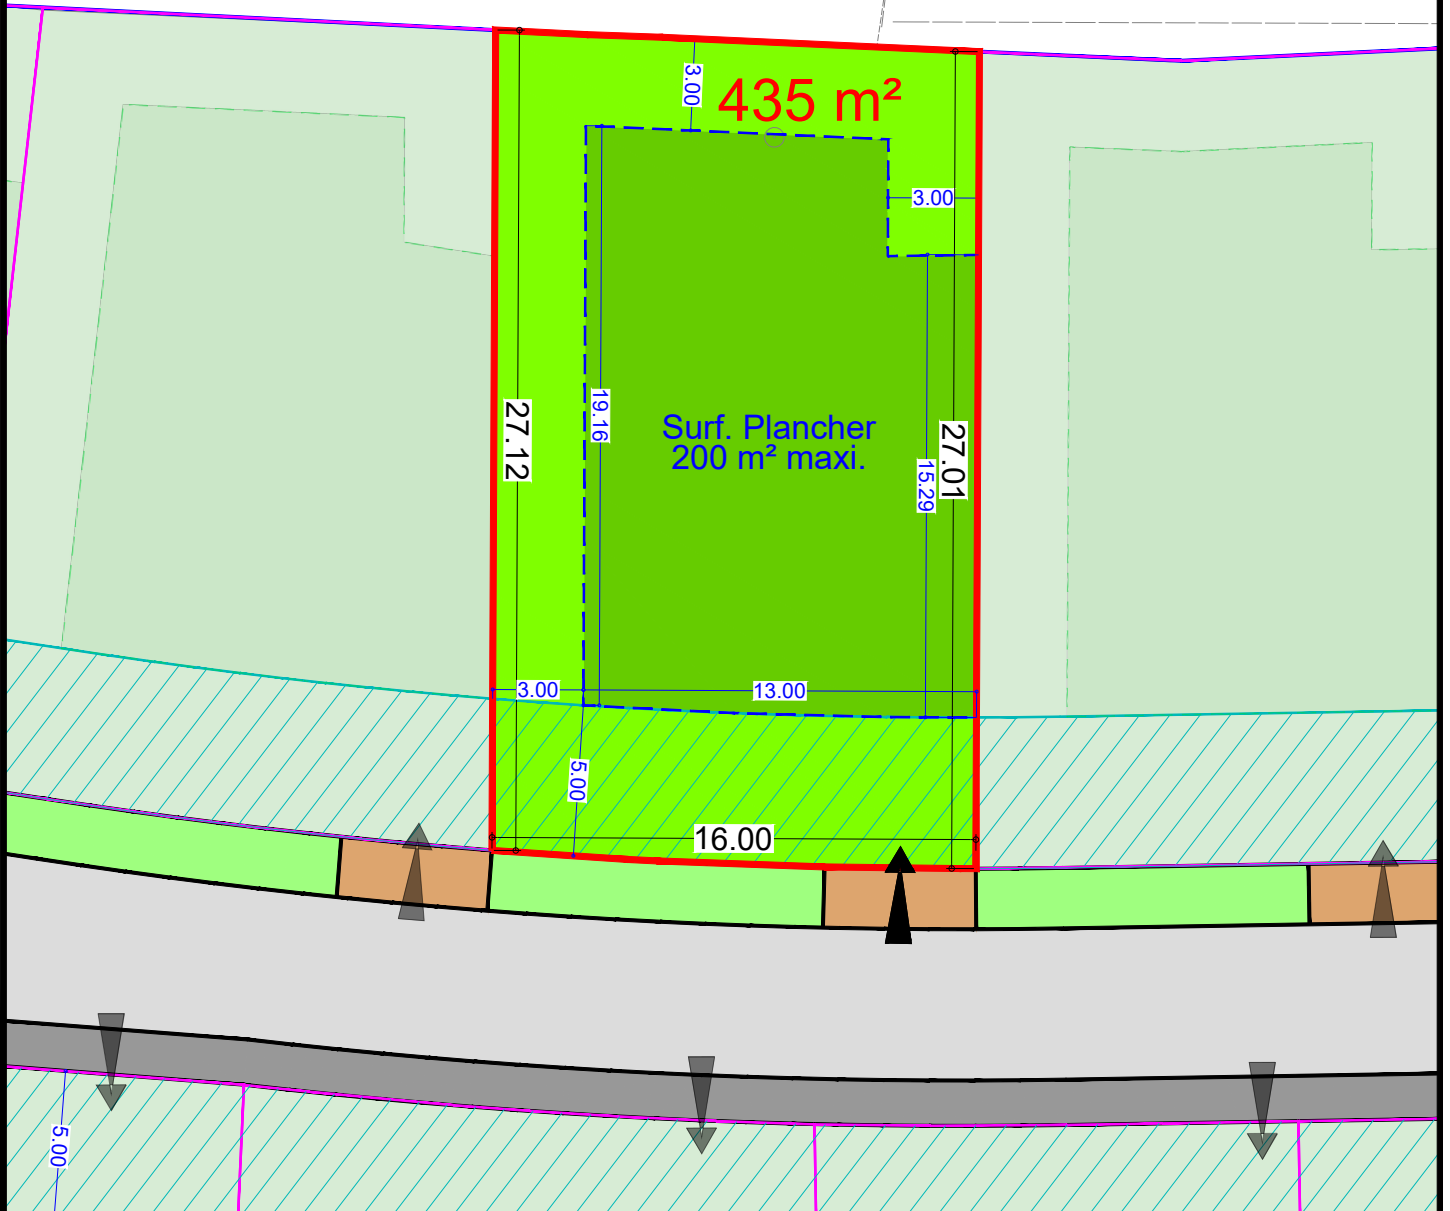

WATTEN

"Le Clos de Watten"

Rue Pascal Leuliette

Plan de la parcelle

Ech. : 1/250 - A4

IMWO

FRANCE

Scannez pour plus
d'informations

LOT

10

 Zone d'implantation
de la construction

 Zone non constructible

Accès à la parcelle