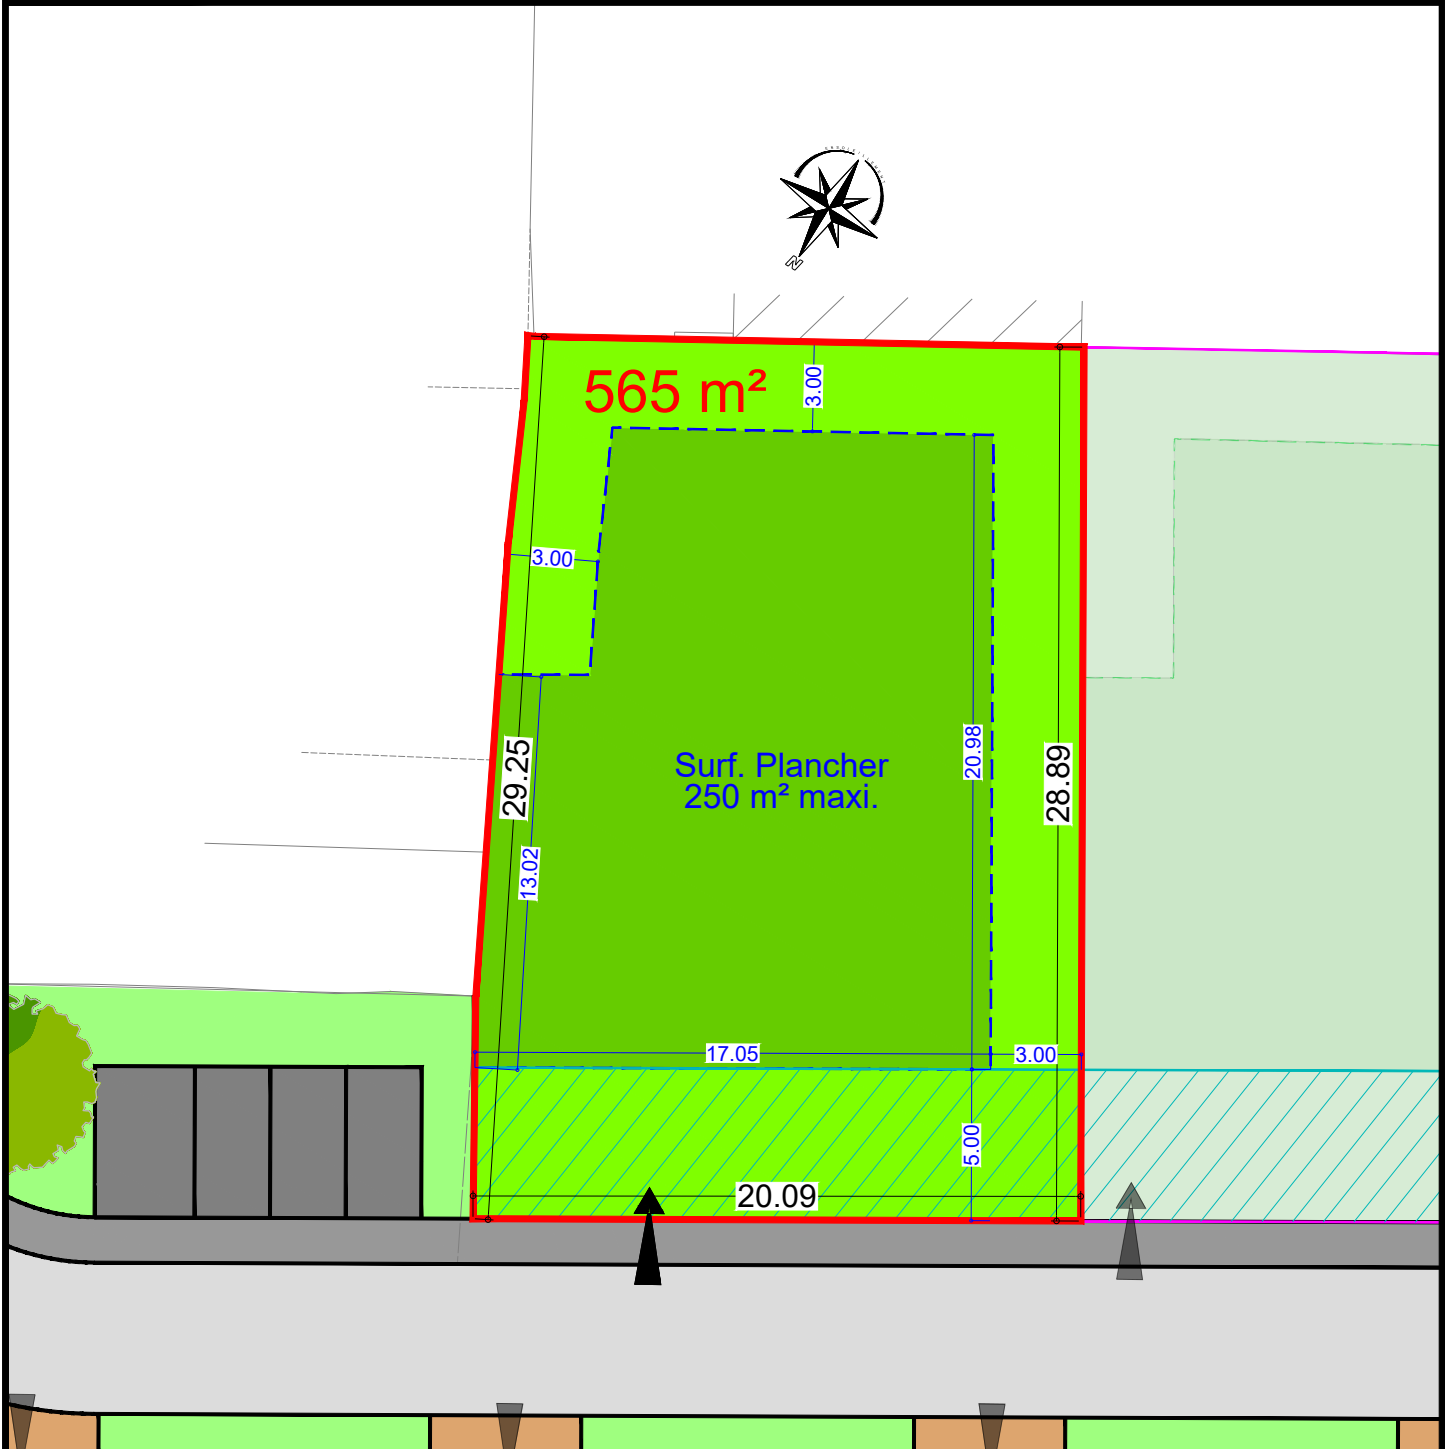

# WATTEN

"Le Clos de Watten"

Rue Pascal Leuliette

Plan de la parcelle

Ech. : 1/250 - A4

# LOT 22

Zone d'implantation  
de la construction

Zone non constructible

Accès à la parcelle