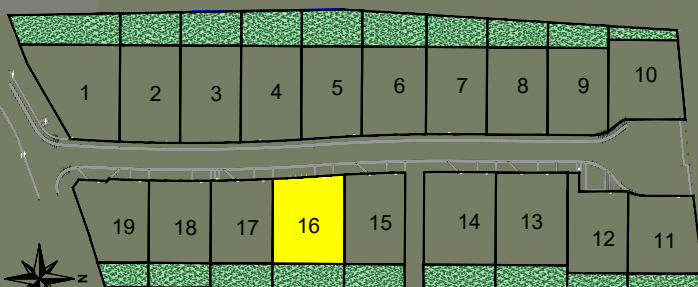

AUBIGNY AU BAC

"Le Clos de Rubempré"

Rue Pierre Delebury

FRANCE

Plan de la parcelle

Ech. : 1/250 - A4

Scannez pour plus d'informations

LOT
16

- Zone d'implantation de la construction
- Zone non constructible
- Accès à la parcelle