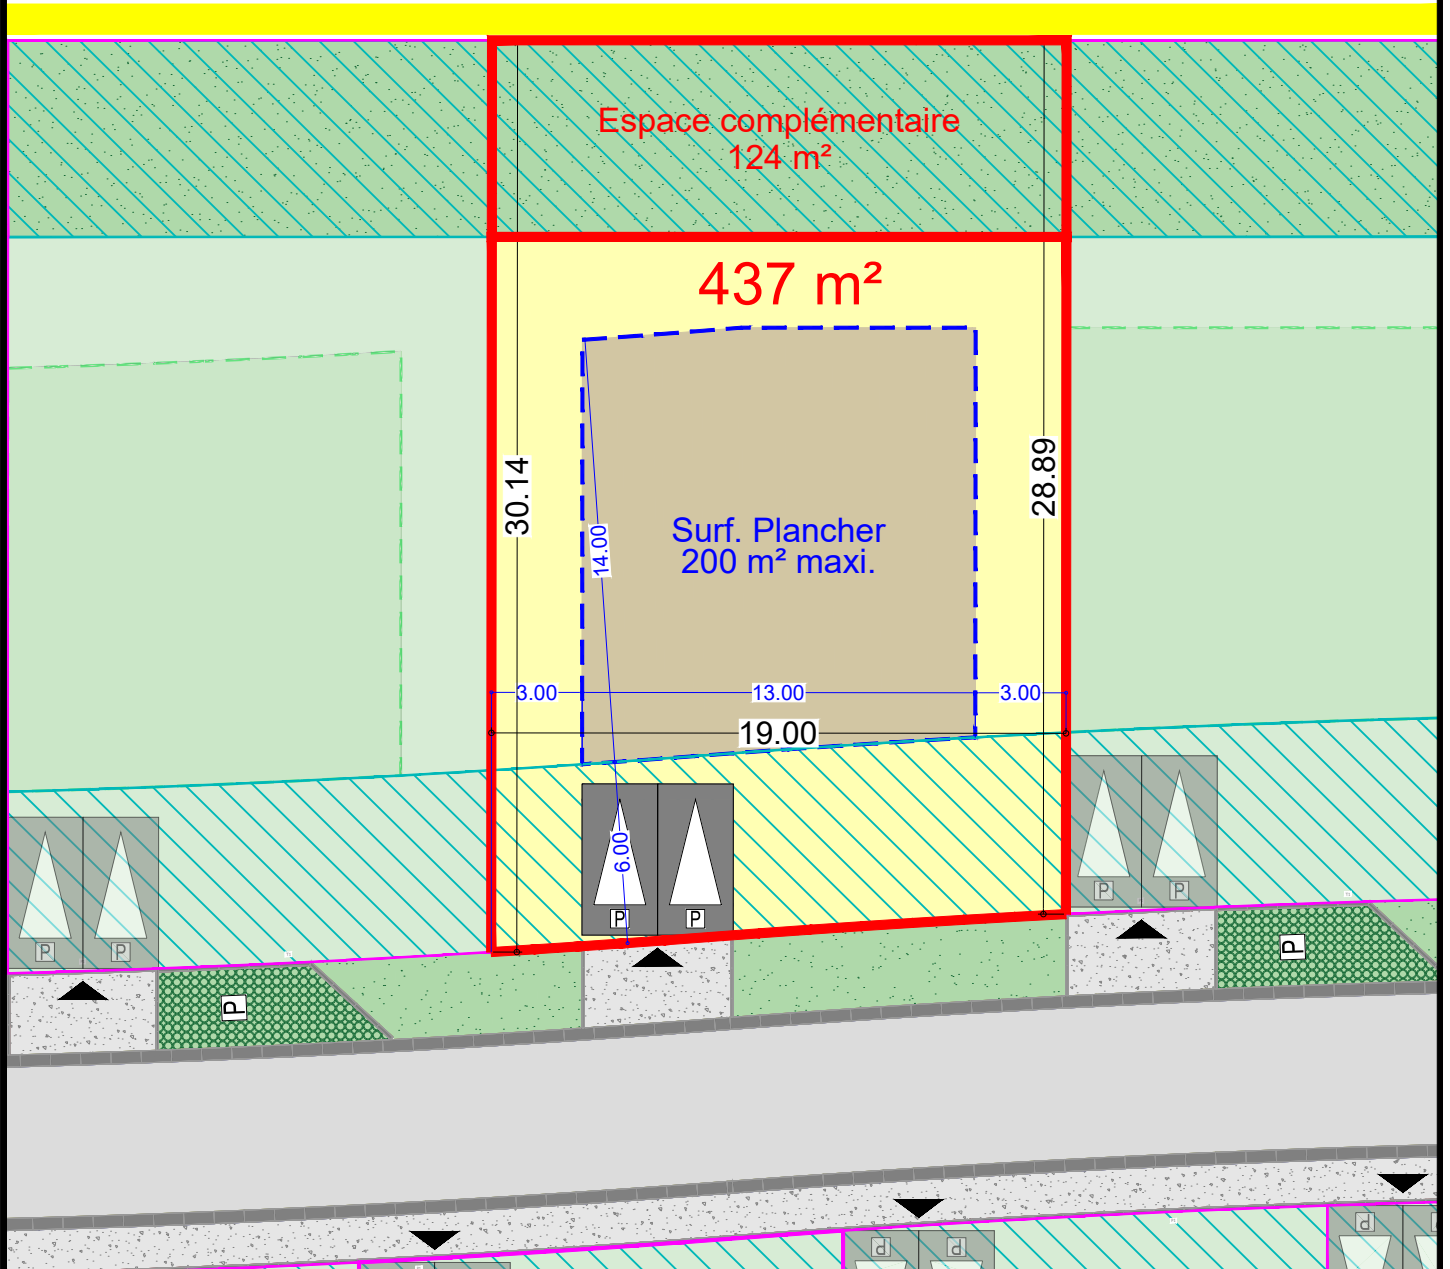

AUBIGNY AU BAC

"Le Clos de Rubempré"

Rue Pierre Delebury

FRANCE

Plan de la parcelle

Ech. : 1/250 - A4

Scannez pour plus d'informations

LOT
16

- Zone d'implantation de la construction
- Zone non constructible
- Accès à la parcelle