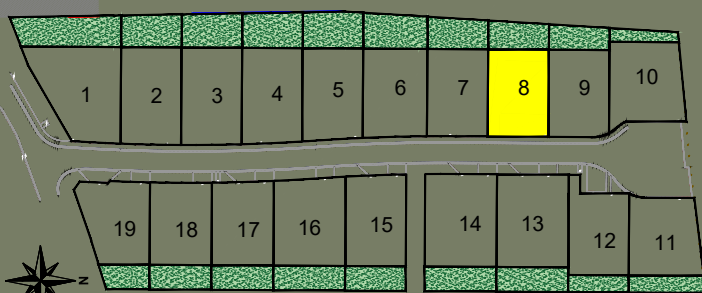

# AUBIGNY AU BAC

"Le Clos de Rubempré"

Rue Pierre Delebury

Plan de la parcelle

Ech. : 1/250 - A4

Scannez pour plus d'informations

LOT

8

- Zone d'implantation de la construction
- Zone non constructible
- Accès à la parcelle