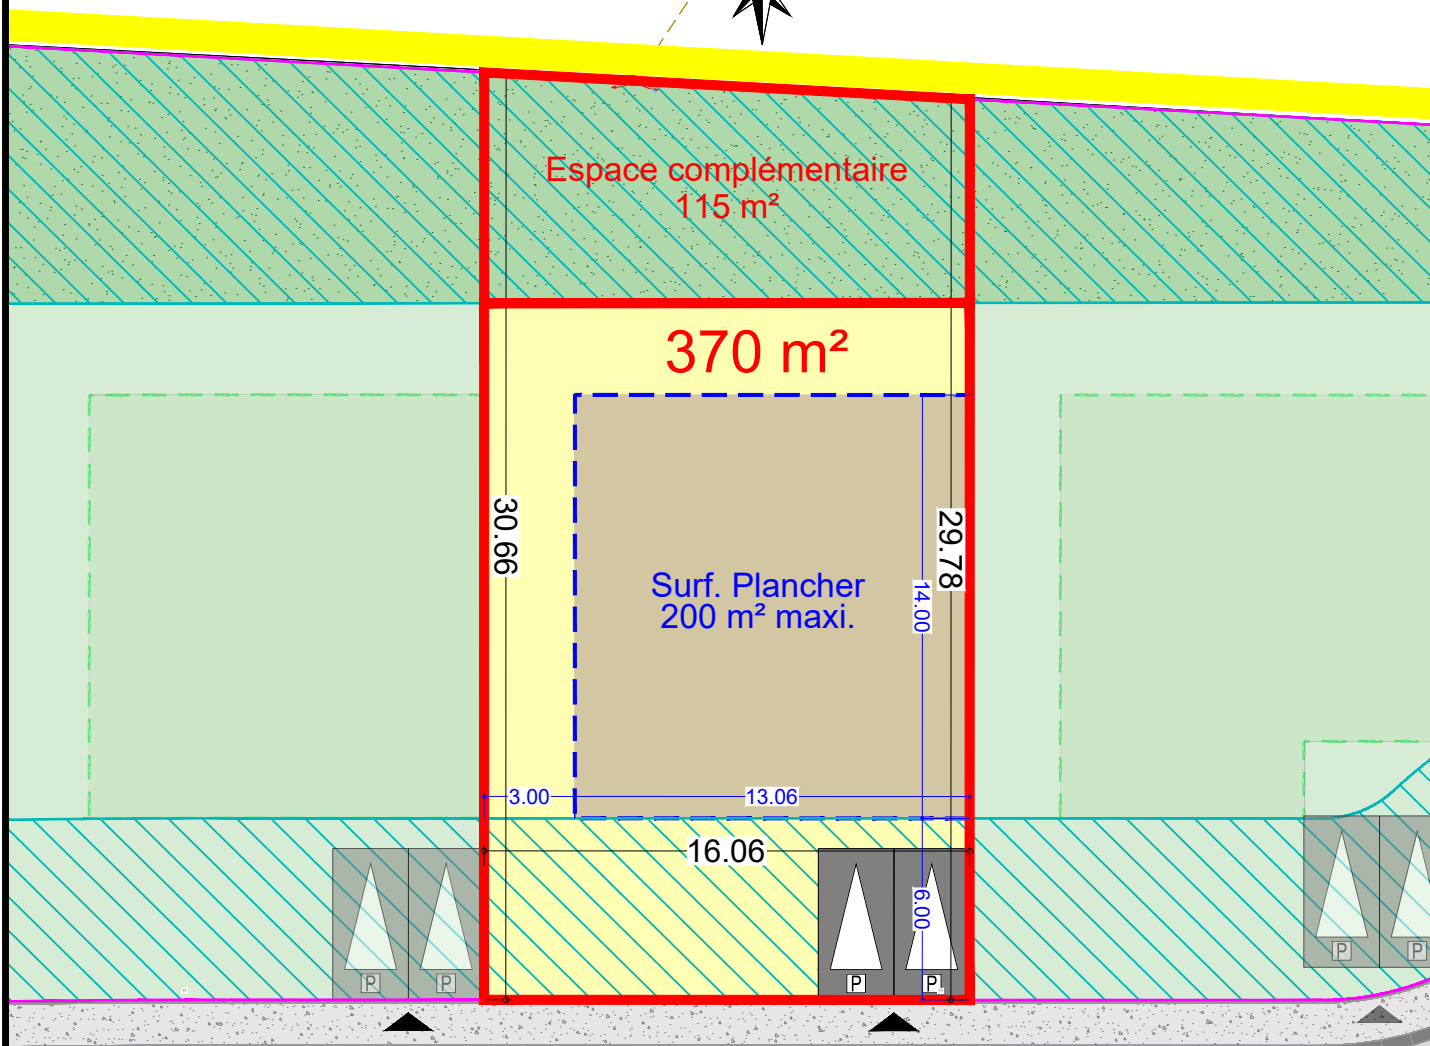

# AUBIGNY AU BAC

"Le Clos de Rubempré"

Rue Pierre Delebury

Plan de la parcelle

Ech. : 1/250 - A4

Scannez pour plus d'informations

LOT

8

- Zone d'implantation de la construction
- Zone non constructible
- Accès à la parcelle