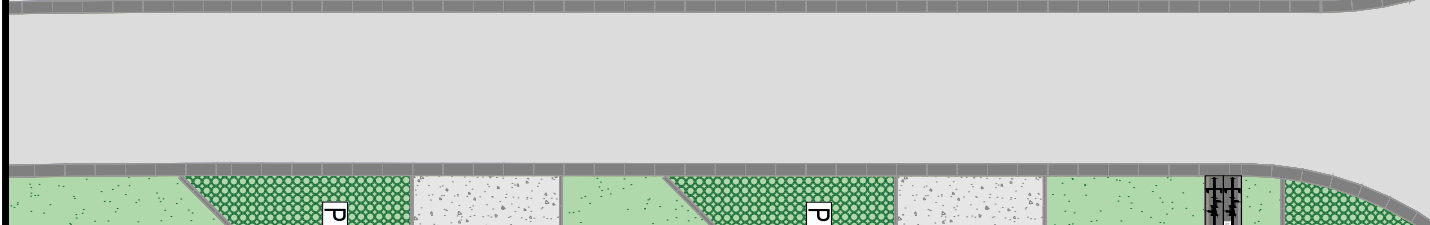

# AUBIGNY AU BAC

"Le Clos de Rubempré"

Rue Pierre Delebury

Plan de la parcelle

Ech. : 1/250 - A4

Scannez pour plus d'informations

LOT

8

- Zone d'implantation de la construction
- Zone non constructible
- Accès à la parcelle