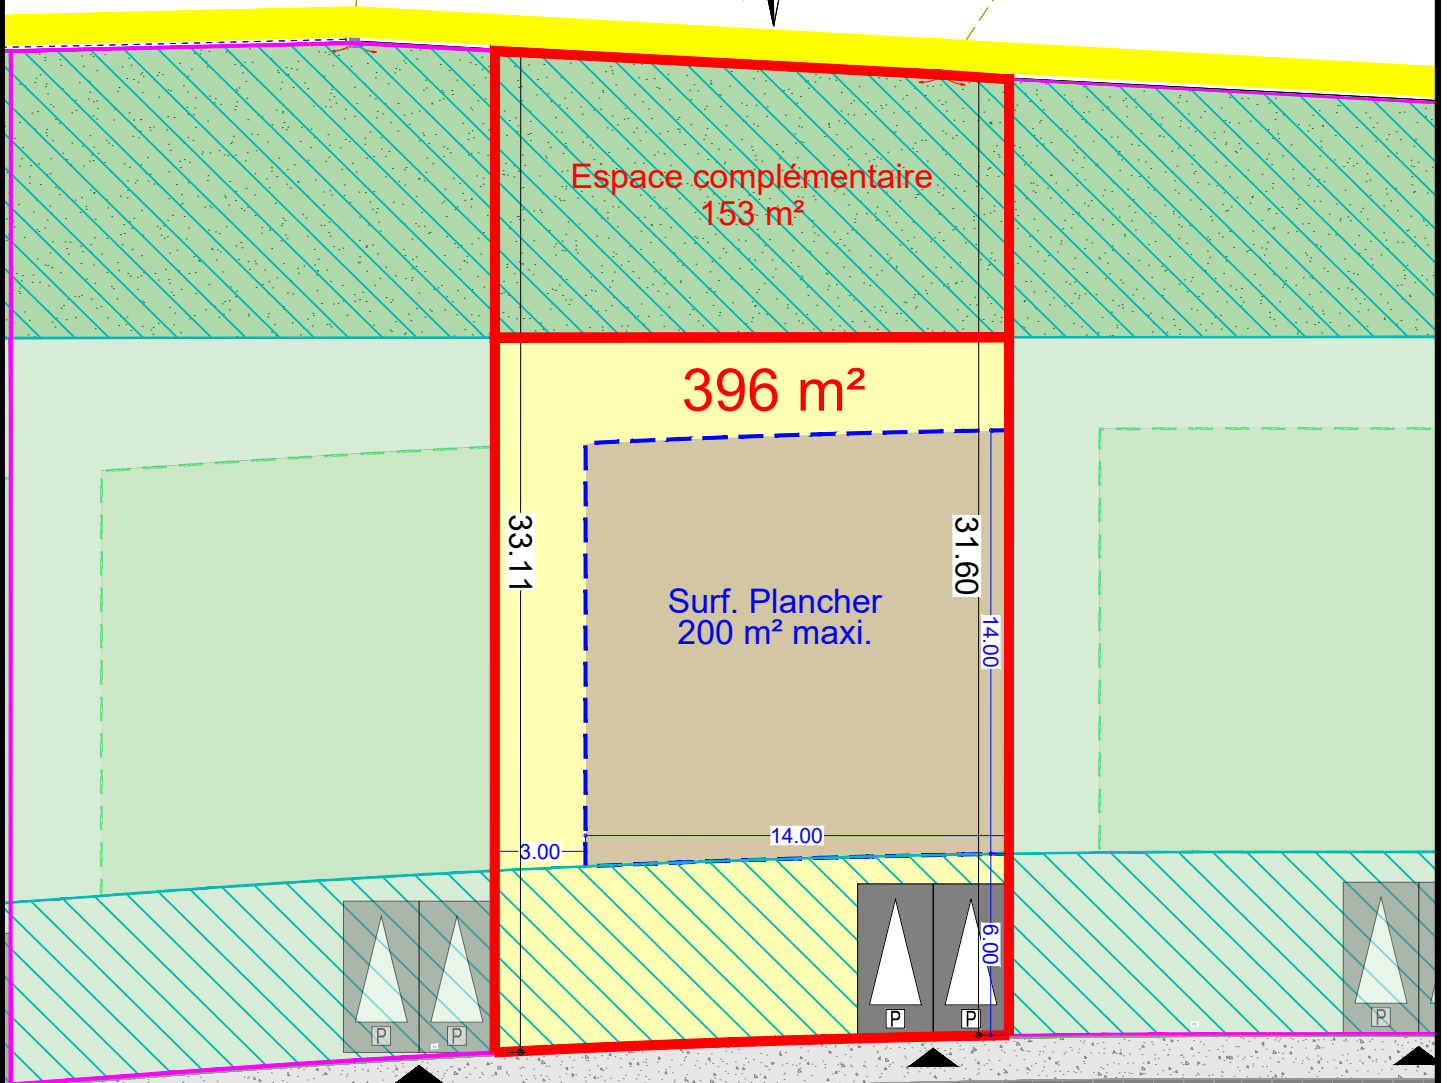

AUBIGNY AU BAC

"Le Clos de Rubempré"

Rue Pierre Delebury

Plan de la parcelle

Ech. : 1/250 - A4

FRANCE

Scannez pour plus d'informations

LOT

6

Zone d'implantation de la construction

Zone non constructible

Accès à la parcelle