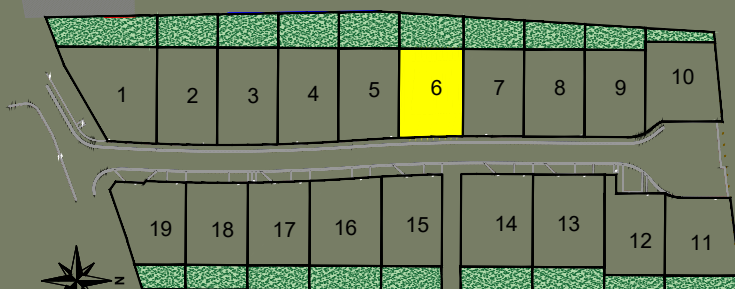

AUBIGNY AU BAC

"Le Clos de Rubempré"

Rue Pierre Delebury

Plan de la parcelle

Ech. : 1/250 - A4

FRANCE

Scannez pour plus d'informations

LOT

6

Zone d'implantation de la construction

Zone non constructible

Accès à la parcelle