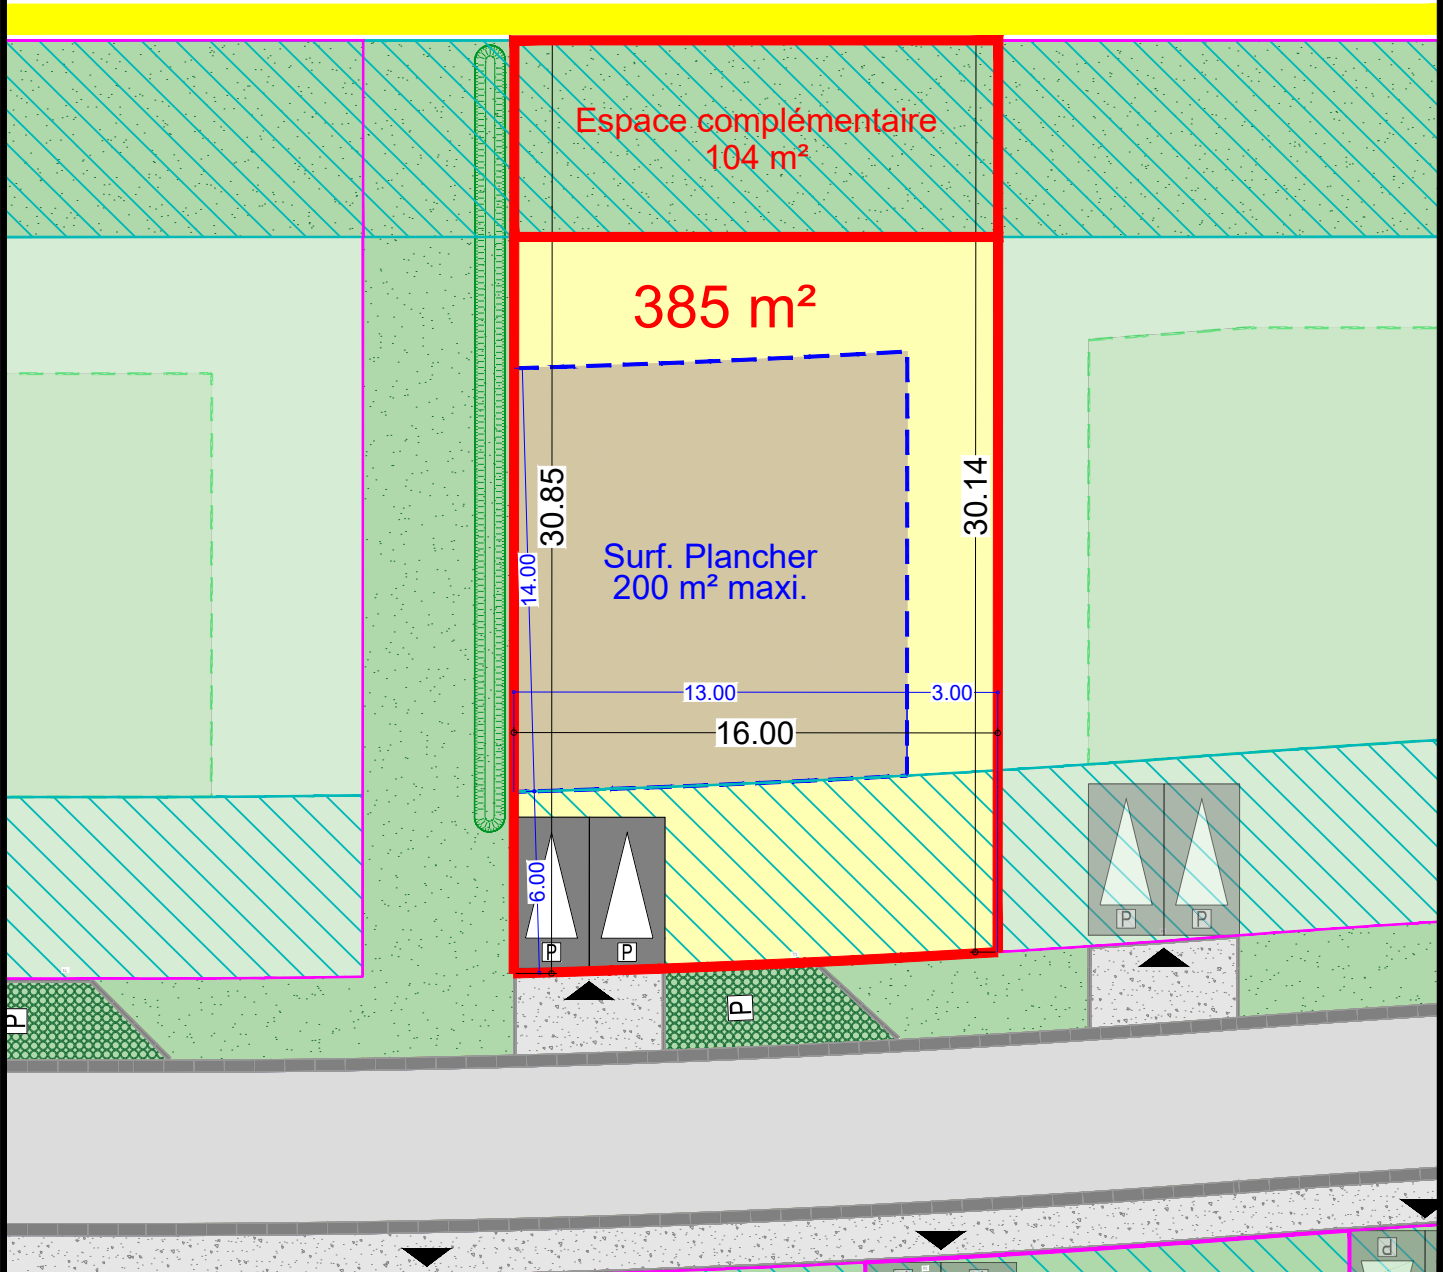

# AUBIGNY AU BAC

"Le Clos de Rubempré"

Rue Pierre Delebury

Plan de la parcelle

Ech. : 1/250 - A4

FRANCE

Scannez pour plus  
d'informations

LOT  
15

- Zone d'implantation de la construction
- Zone non constructible
- Accès à la parcelle