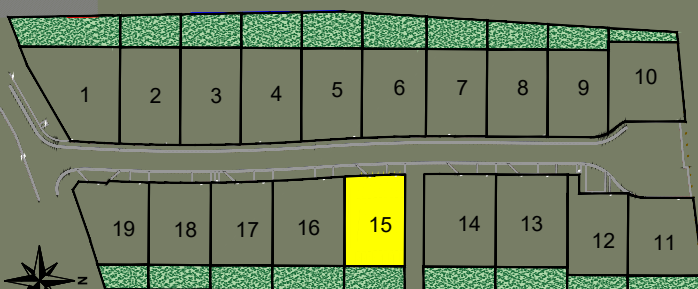

# AUBIGNY AU BAC

"Le Clos de Rubempré"

Rue Pierre Delebury

Plan de la parcelle

Ech. : 1/250 - A4

FRANCE

Scannez pour plus  
d'informations

LOT  
15

- Zone d'implantation de la construction
- Zone non constructible
- Accès à la parcelle