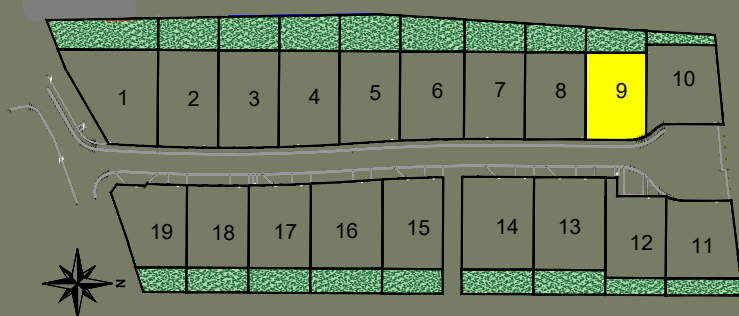

# AUBIGNY AU BAC

"Le Clos de Rubempré"

Rue Pierre Delebury

FRANCE

Scannez pour plus  
d'informations

Plan de la parcelle  
Ech. : 1/250 - A4

LOT

9

 Zone d'implantation  
de la construction

 Zone non constructible

Accès à la parcelle