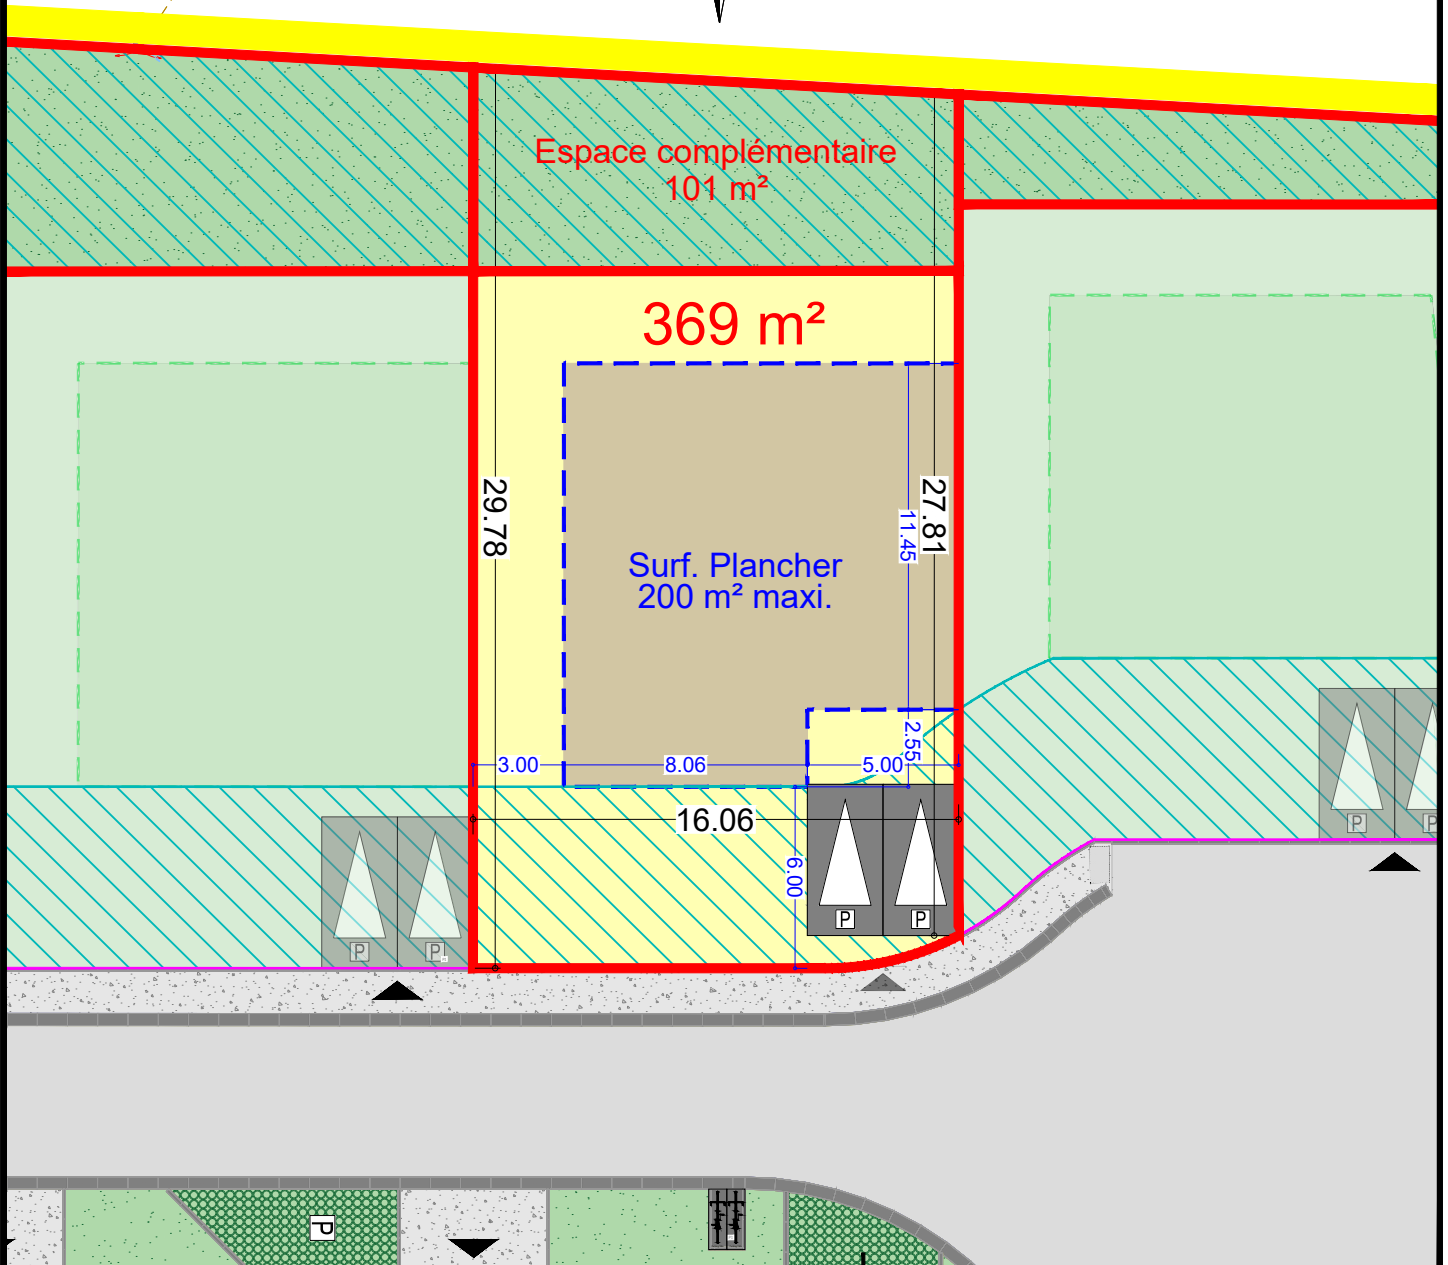

# AUBIGNY AU BAC

"Le Clos de Rubempré"

Rue Pierre Delebury

FRANCE

Scannez pour plus  
d'informations

Plan de la parcelle  
Ech. : 1/250 - A4

LOT

9

 Zone d'implantation  
de la construction

 Zone non constructible

Accès à la parcelle