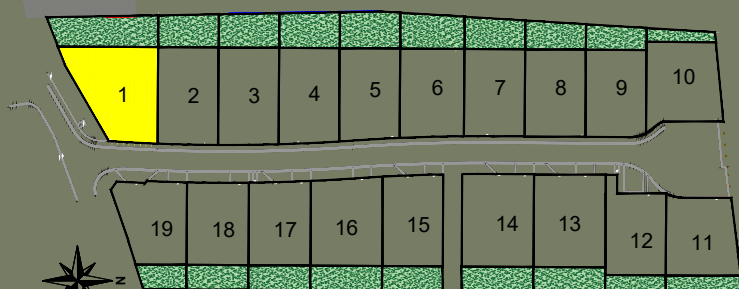

AUBIGNY AU BAC

"Le Clos de Rubempré"

Rue Pierre Delebury

Plan de la parcelle

Ech. : 1/250 - A4

Scannez pour plus
d'informations

LOT

1

 Zone d'implantation
de la construction

 Zone non constructible

 Accès à la parcelle