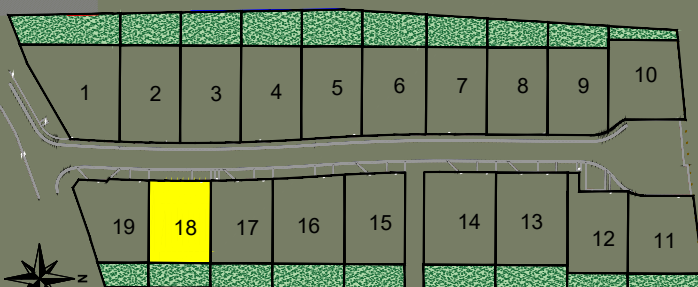

# AUBIGNY AU BAC

"Le Clos de Rubempré"

Rue Pierre Delebury

Plan de la parcelle

Ech. : 1/250 - A4

FRANCE

Scannez pour plus d'informations

LOT  
**18**

- Zone d'implantation de la construction
- Zone non constructible
- Accès à la parcelle