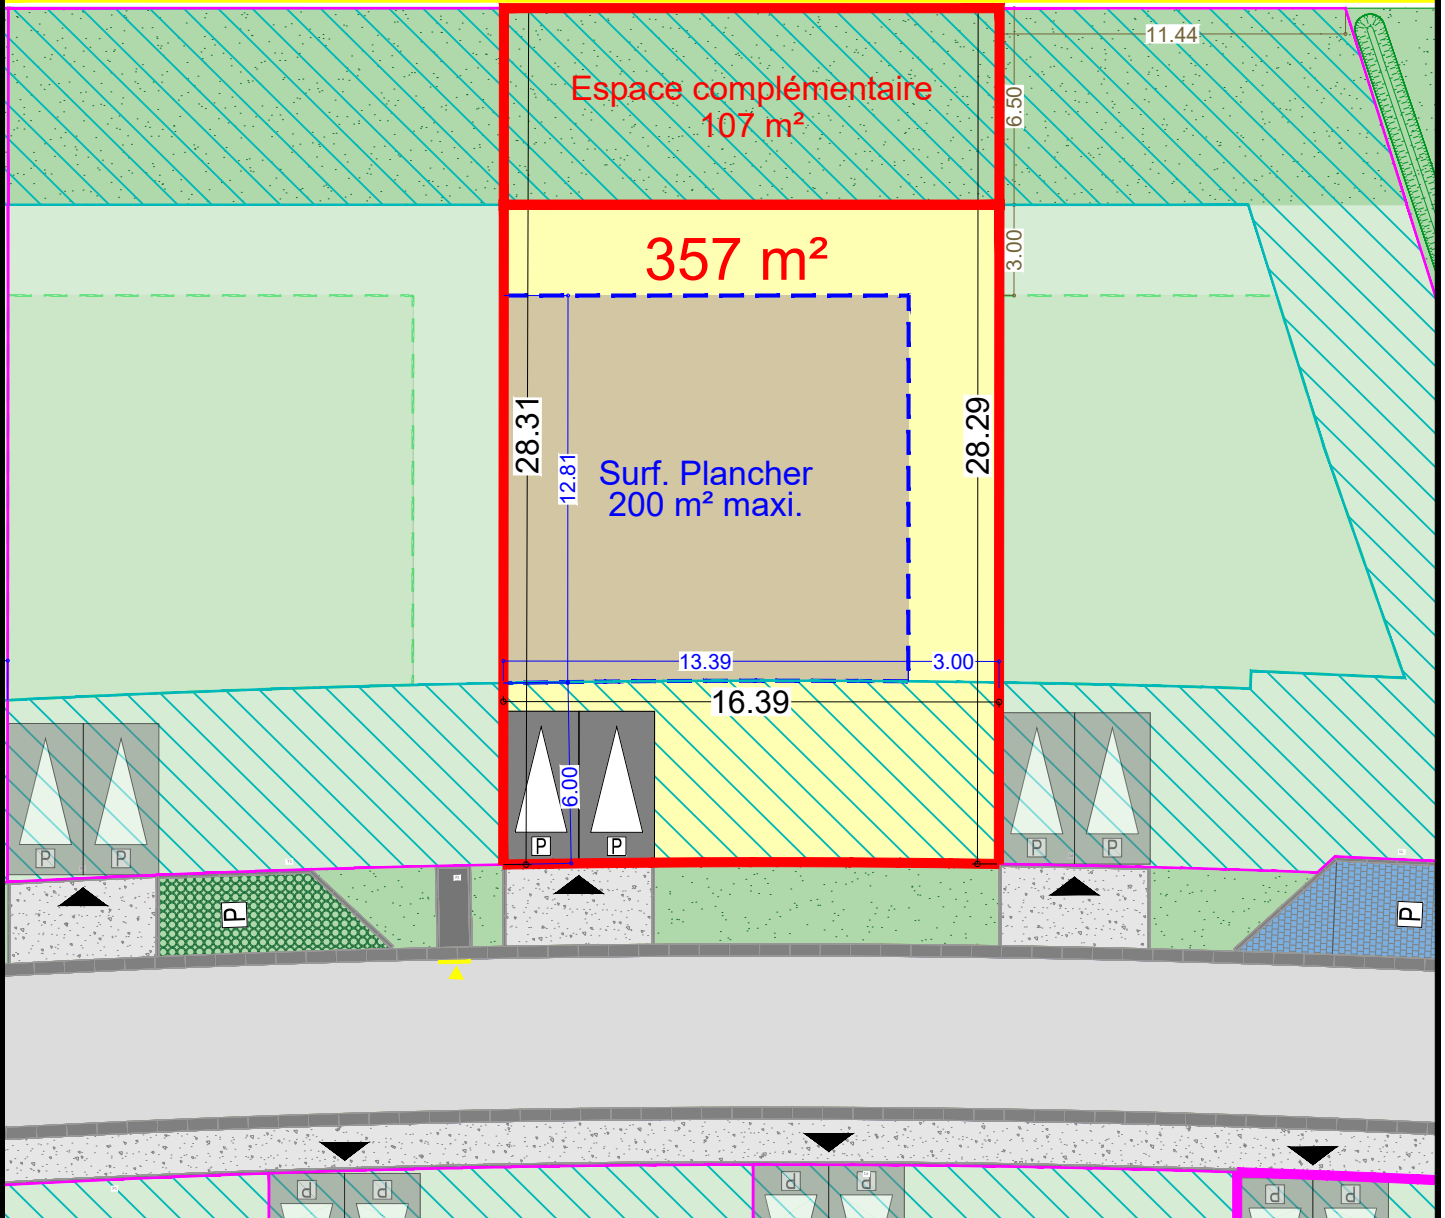

# AUBIGNY AU BAC

"Le Clos de Rubempré"

Rue Pierre Delebury

Plan de la parcelle

Ech. : 1/250 - A4

FRANCE

Scannez pour plus d'informations

LOT  
**18**

- Zone d'implantation de la construction
- Zone non constructible
- Accès à la parcelle