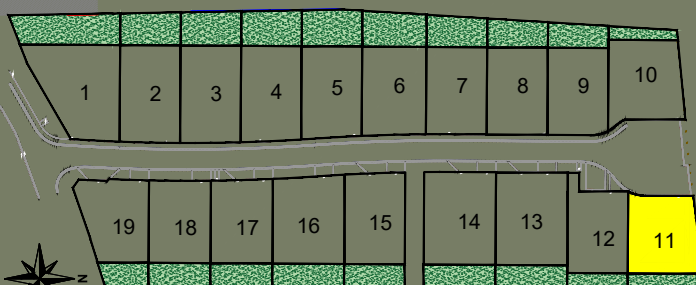

AUBIGNY AU BAC

"Le Clos de Rubempré"

Rue Pierre Delebury

Plan de la parcelle

Ech. : 1/250 - A4

FRANCE

Scannez pour plus
d'informations

LOT
11

- Zone d'implantation de la construction
- Zone non constructible
- Accès à la parcelle