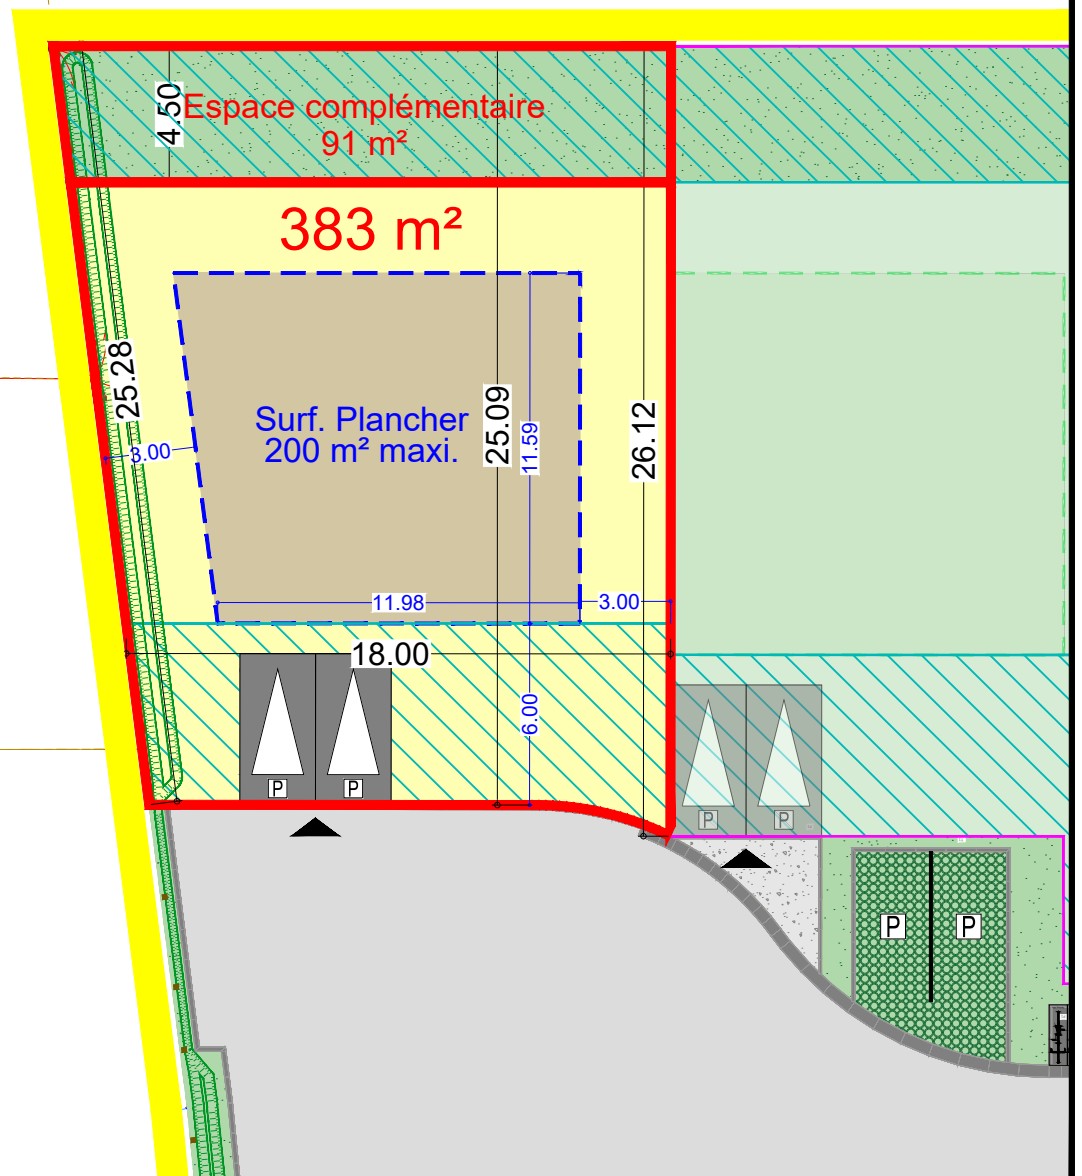

AUBIGNY AU BAC

"Le Clos de Rubempré"

Rue Pierre Delebury

Plan de la parcelle

Ech. : 1/250 - A4

FRANCE

Scannez pour plus
d'informations

LOT
11

- Zone d'implantation de la construction
- Zone non constructible
- Accès à la parcelle